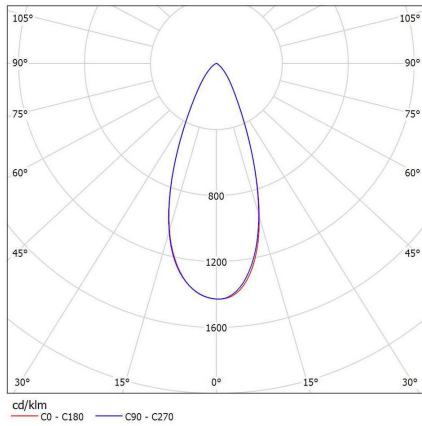

DIMENSIONES / MEASURES

Peso / Weight: 27.5 Kg.

Ancho / Width: 294.60 mm.

Largo / Length: 517.23 mm.

Alto / Height: 539.16 mm.

ACCESORIOS / **ACCESSORIES**

- DR** Driver regulable 1 - 10v / Dimmable driver 1 - 10v
- DRD** Driver regulable Dali / Dimmable driver Dali
- DRPR** Driver programable / Programmable driver
- LTV** LED para retransmisión por TV (5700°K CRI>90) / TV broadcasting LED (5700°K CRI>90)
 - 1 Óptica simétrica extensiva 41° / Extensive symmetric optics 41°
 - 2 Óptica simétrica media 32° / Medium symmetric optics 32°
 - 3 Óptica simétrica intensiva 21° / Intensive symmetric optics 21°
 - 4 Óptica asimétrica frontal 50° / Frontal asymmetric optics 50°
 - 5 Óptica asimétrica 2 lados 120° log. y 40° transversal a 25° / Asymmetric optic 2 sides 120° Lengthwise

Óptica 110º apertura / Optics 110º opening

Óptica simétrica extensiva 41º / Extensive symmetric optics 41º

Óptica simétrica media 32º / Medium symmetric optics 32º

Óptica simétrica intensiva 21º / Intensive symmetric optics 21º