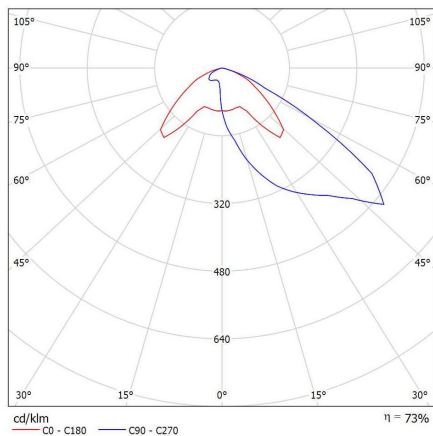

DIMENSIONES / MEASURES

Peso / Weight: 27.5 Kg.

Ancho / Width: 294.60 mm.

Largo / Length: 517.23 mm.

Alto / Height: 539.16 mm.

ACCESORIOS / **ACCESSORIES**

- DR** Driver regulable 1 - 10v / Dimmable driver 1 - 10v
- DRD** Driver regulable Dali / Dimmable driver Dali
- DRPR** Driver programable / Programmable driver
- LTV** LED para retransmisión por TV (5700°K CRI>90) / TV broadcasting LED (5700°K CRI>90)
 - 1 Óptica simétrica extensiva 41° / Extensive symmetric optics 41°
 - 2 Óptica simétrica media 32° / Medium symmetric optics 32°
 - 3 Óptica simétrica intensiva 21° / Intensive symmetric optics 21°
 - 4 Óptica asimétrica frontal 50° / Frontal asymmetric optics 50°
 - 5 Óptica asimétrica 2 lados 120° log. y 40° transversal a 25° / Asymmetric optic 2 sides 120° Lengthwise

Óptica 110º apertura / Optics 110º opening

Óptica simétrica extensiva 41º / Extensive symmetric optics 41º

Óptica simétrica media 32º / Medium symmetric optics 32º

Óptica simétrica intensiva 21º / Intensive symmetric optics 21º

Óptica asimétrica frontal 50º / Frontal asymmetric optics 50º

Óp. asimétrica 2 lados 120º log. y 40º trans. a 25º / Asymmetric optic 2 sides 120º Lengthwise and 40º

CE **DECLARACIÓN DE CONFORMIDAD**
CONFORMITY DECLARATION