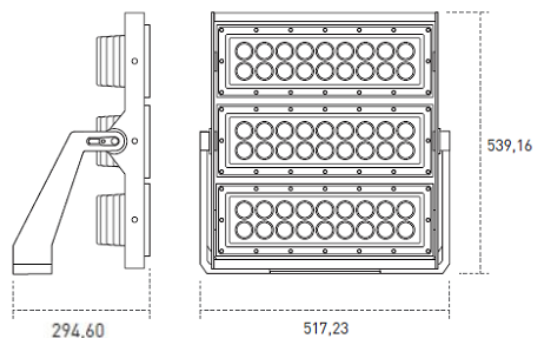

DIMENSIONES / MEASURES

Peso / Weight: 27.5 Kg.

Ancho / Width: 294.60 mm.

Largo / Length: 517.23 mm.

Alto / Height: 539.16 mm.

ACCESORIOS / **ACCESSORIES**

- DR** Driver regulable 1 - 10v / Dimmable driver 1 - 10v
- DRD** Driver regulable Dali / Dimmable driver Dali
- DRPR** Driver programable / Programmable driver
- LTV** LED para retransmisión por TV (5700°K CRI>90) / TV broadcasting LED (5700°K CRI>90)
 - 1 Óptica simétrica extensiva 41° / Extensive symmetric optics 41°
 - 2 Óptica simétrica media 32° / Medium symmetric optics 32°
 - 3 Óptica simétrica intensiva 21° / Intensive symmetric optics 21°
 - 4 Óptica asimétrica frontal 50° / Frontal asymmetric optics 50°
 - 5 Óptica asimétrica 2 lados 120° log. y 40° transversal a 25° / Asymmetric optic 2 sides 120° Lengthwise