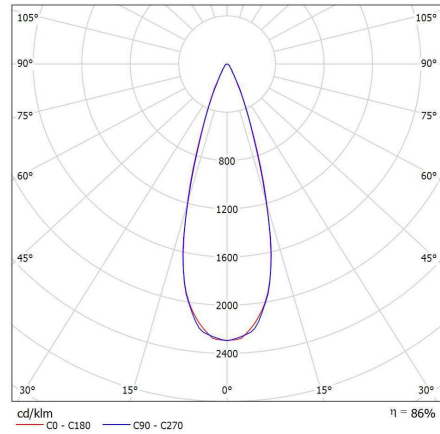

DIMENSIONES / MEASURES

Peso / Weight: 27.5 Kg.

Ancho / Width: 294.60 mm.

Largo / Length: 517.23 mm.

Alto / Height: 539.16 mm.

ACCESORIOS / **ACCESSORIES**

- DR** Driver regulable 1 - 10v / Dimmable driver 1 - 10v
- DRD** Driver regulable Dali / Dimmable driver Dali
- DRPR** Driver programable / Programmable driver
- LTV** LED para retransmisión por TV (5700°K CRI>90) / TV broadcasting LED (5700°K CRI>90)
 - 1 Óptica simétrica extensiva 41° / Extensive symmetric optics 41°
 - 2 Óptica simétrica media 32° / Medium symmetric optics 32°
 - 3 Óptica simétrica intensiva 21° / Intensive symmetric optics 21°
 - 4 Óptica asimétrica frontal 50° / Frontal asymmetric optics 50°
 - 5 Óptica asimétrica 2 lados 120° log. y 40° transversal a 25° / Asymmetric optic 2 sides 120° Lengthwise

Óptica 110º apertura / Optics 110º opening

Óptica simétrica extensiva 41º / Extensive symmetric optics 41º

Óptica simétrica media 32º / Medium symmetric optics 32º

Óptica simétrica intensiva 21º / Intensive symmetric optics 21º

Óptica asimétrica frontal 50º / Frontal asymmetric optics 50º

Óp. asimétrica 2 lados 120º log. y 40º trans. a 25º / Asymmetric optic 2 sides 120º Lengthwise and 40º

CE **DECLARACIÓN DE CONFORMIDAD**
CONFORMITY DECLARATION