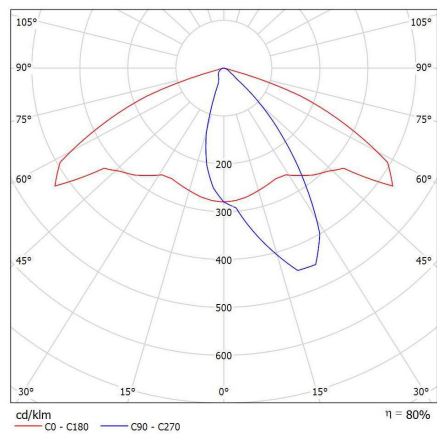

DIMENSIONES / MEASURES

Peso / Weight: 27.5 Kg.

Ancho / Width: 294.60 mm.

Largo / Length: 517.23 mm.

Alto / Height: 539.16 mm.

ACCESORIOS / **ACCESSORIES**

- DR** Driver regulable 1 - 10v / Dimmable driver 1 - 10v
- DRD** Driver regulable Dali / Dimmable driver Dali
- DRPR** Driver programable / Programmable driver
- LTV** LED para retransmisión por TV (5700°K CRI>90) / TV broadcasting LED (5700°K CRI>90)
 - 1 Óptica simétrica extensiva 41° / Extensive symmetric optics 41°
 - 2 Óptica simétrica media 32° / Medium symmetric optics 32°
 - 3 Óptica simétrica intensiva 21° / Intensive symmetric optics 21°
 - 4 Óptica asimétrica frontal 50° / Frontal asymmetric optics 50°
 - 5 Óptica asimétrica 2 lados 120° log. y 40° transversal a 25° / Asymmetric optic 2 sides 120° Lengthwise

Óptica 110º apertura / Optics 110º opening

Óptica simétrica extensiva 41º / Extensive symmetric optics 41º

Óptica simétrica media 32º / Medium symmetric optics 32º

Óptica simétrica intensiva 21º / Intensive symmetric optics 21º

Óptica asimétrica frontal 50º / Frontal asymmetric optics 50º

Óp. asimétrica 2 lados 120º log. y 40º trans. a 25º / Asymmetric optic 2 sides 120º Lengthwise and 40º

CE **DECLARACIÓN DE CONFORMIDAD**
CONFORMITY DECLARATION