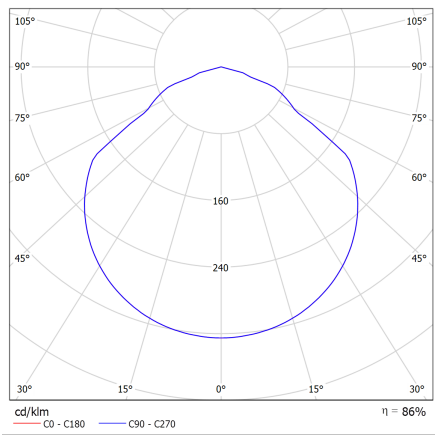

DIMENSIONES / MEASURES

Peso / Weight: 27.5 Kg.

Ancho / Width: 294.60 mm.

Largo / Length: 517.23 mm.

Alto / Height: 539.16 mm.

ACCESORIOS / **ACCESSORIES**

- DR** Driver regulable 1 - 10v / Dimmable driver 1 - 10v
- DRD** Driver regulable Dali / Dimmable driver Dali
- DRPR** Driver programable / Programmable driver
- LTV** LED para retransmisión por TV (5700°K CRI>90) / TV broadcasting LED (5700°K CRI>90)
 - 1 Óptica simétrica extensiva 41° / Extensive symmetric optics 41°
 - 2 Óptica simétrica media 32° / Medium symmetric optics 32°
 - 3 Óptica simétrica intensiva 21° / Intensive symmetric optics 21°
 - 4 Óptica asimétrica frontal 50° / Frontal asymmetric optics 50°
 - 5 Óptica asimétrica 2 lados 120° log. y 40° transversal a 25° / Asymmetric optic 2 sides 120° Lengthwise

Óptica 110º apertura / Optics 110º opening

Óptica simétrica extensiva 41º / Extensive symmetric optics 41º

Óptica simétrica media 32º / Medium symmetric optics 32º

Óptica simétrica intensiva 21º / Intensive symmetric optics 21º

Óptica asimétrica frontal 50º / Frontal asymmetric optics 50º

Óp. asimétrica 2 lados 120º log. y 40º trans. a 25º / Asymmetric optic 2 sides 120º Lengthwise and 40º

CE **DECLARACIÓN DE CONFORMIDAD**
CONFORMITY DECLARATION