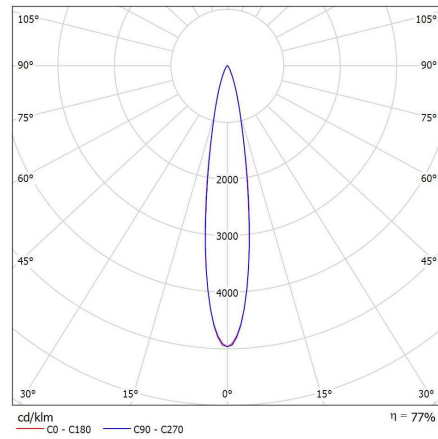

DIMENSIONES / MEASURES

Peso / Weight: 27.5 Kg.

Ancho / Width: 294.60 mm.

Largo / Length: 517.23 mm.

Alto / Height: 539.16 mm.

ACCESORIOS / **ACCESSORIES**

- DR** Driver regulable 1 - 10v / Dimmable driver 1 - 10v
- DRD** Driver regulable Dali / Dimmable driver Dali
- DRPR** Driver programable / Programmable driver
- LTV** LED para retransmisión por TV (5700°K CRI>90) / TV broadcasting LED (5700°K CRI>90)
 - 1 Óptica simétrica extensiva 41° / Extensive symmetric optics 41°
 - 2 Óptica simétrica media 32° / Medium symmetric optics 32°
 - 3 Óptica simétrica intensiva 21° / Intensive symmetric optics 21°
 - 4 Óptica asimétrica frontal 50° / Frontal asymmetric optics 50°
 - 5 Óptica asimétrica 2 lados 120° log. y 40° transversal a 25° / Asymmetric optic 2 sides 120° Lengthwise

Óptica 110º apertura / Optics 110º opening

Óptica simétrica extensiva 41º / Extensive symmetric optics 41º

Óptica simétrica media 32º / Medium symmetric optics 32º

Óptica simétrica intensiva 21º / Intensive symmetric optics 21º

Óptica asimétrica frontal 50º / Frontal asymmetric optics 50º

Óp. asimétrica 2 lados 120º log. y 40º trans. a 25º / Asymmetric optic 2 sides 120º Lengthwise and 40º

CE **DECLARACIÓN DE CONFORMIDAD**
CONFORMITY DECLARATION