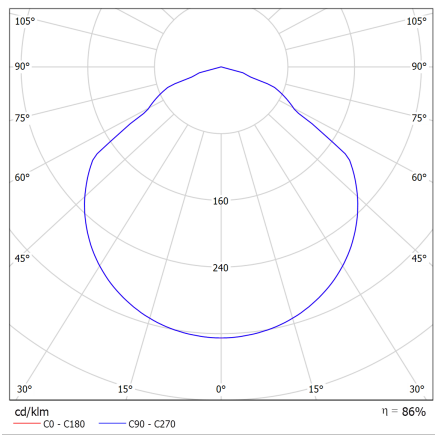

DIMENSIONES / MEASURES

Peso / Weight: 27.5 Kg.

Ancho / Width: 294.60 mm.

Largo / Length: 558 mm.

Alto / Height: 525.24 mm.

ACCESORIOS / ACCESSORIES

- DR** Driver regulable 1 - 10v / Dimmable driver 1 - 10v
- DRD** Driver regulable Dali / Dimmable driver Dali
- DRPR** Driver programable / Programmable driver
- LTV** LED para retransmisión por TV (5700°K CRI>90) / TV broadcasting LED (5700°K CRI>90)
 - 1 Óptica simétrica extensiva 41° / Extensive symmetric optics 41°
 - 2 Óptica simétrica media 32° / Medium symmetric optics 32°
 - 3 Óptica simétrica intensiva 21° / Intensive symmetric optics 21°
 - 4 Óptica asimétrica frontal 50° / Frontal asymmetric optics 50°
 - 5 Óptica asimétrica 2 lados 120° log. y 40° transversal a 25° / Asymmetric optic 2 sides 120° Lengthwise

Óptica 110º apertura / Optics 110º opening

Óptica simétrica extensiva 41º / Extensive symmetric optics 41º

Óptica simétrica media 32º / Medium symmetric optics 32º

Óptica simétrica intensiva 21º / Intensive symmetric optics 21º

Óptica asimétrica frontal 50º / Frontal asymmetric optics 50º

Óp. asimétrica 2 lados 120º log. y 40º trans. a 25º / Asymmetric optic 2 sides 120º Lengthwise and 40º

CE **DECLARACIÓN DE CONFORMIDAD**
CONFORMITY DECLARATION