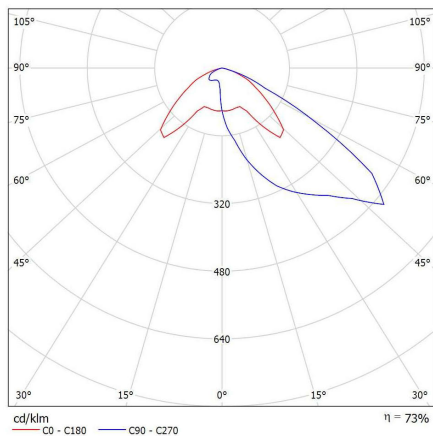

DIMENSIONES / MEASURES

Peso / Weight: 27.5 Kg.

Ancho / Width: 294.60 mm.

Largo / Length: 558 mm.

Alto / Height: 525.24 mm.

ACCESORIOS / ACCESSORIES

- DR** Driver regulable 1 - 10v / Dimmable driver 1 - 10v
- DRD** Driver regulable Dali / Dimmable driver Dali
- DRPR** Driver programable / Programmable driver
- LTV** LED para retransmisión por TV (5700°K CRI>90) / TV broadcasting LED (5700°K CRI>90)
 - 1 Óptica simétrica extensiva 41° / Extensive symmetric optics 41°
 - 2 Óptica simétrica media 32° / Medium symmetric optics 32°
 - 3 Óptica simétrica intensiva 21° / Intensive symmetric optics 21°
 - 4 Óptica asimétrica frontal 50° / Frontal asymmetric optics 50°
 - 5 Óptica asimétrica 2 lados 120° log. y 40° transversal a 25° / Asymmetric optic 2 sides 120° Lengthwise

Óptica 110º apertura / Optics 110º opening

Óptica simétrica extensiva 41º / Extensive symmetric optics 41º

Óptica simétrica media 32º / Medium symmetric optics 32º

Óptica simétrica intensiva 21º / Intensive symmetric optics 21º

Óptica asimétrica frontal 50º / Frontal asymmetric optics 50º

Óp. asimétrica 2 lados 120º log. y 40º trans. a 25º / Asymmetric optic 2 sides 120º Lengthwise and 40º

CE **DECLARACIÓN DE CONFORMIDAD**
CONFORMITY DECLARATION