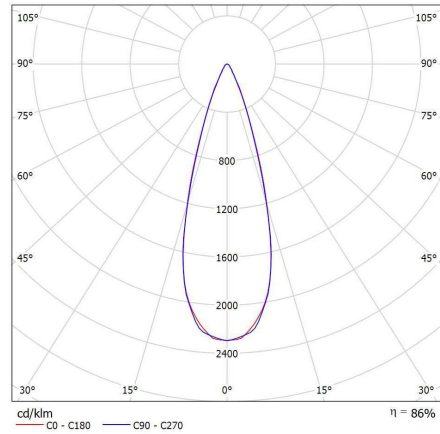

DIMENSIONES / MEASURES

Peso / Weight: 27.5 Kg.

Ancho / Width: 294.60 mm.

Largo / Length: 558 mm.

Alto / Height: 525.24 mm.

ACCESORIOS / ACCESSORIES

- DR** Driver regulable 1 - 10v / Dimmable driver 1 - 10v
- DRD** Driver regulable Dali / Dimmable driver Dali
- DRPR** Driver programable / Programmable driver
- LTV** LED para retransmisión por TV (5700°K CRI>90) / TV broadcasting LED (5700°K CRI>90)
 - 1 Óptica simétrica extensiva 41° / Extensive symmetric optics 41°
 - 2 Óptica simétrica media 32° / Medium symmetric optics 32°
 - 3 Óptica simétrica intensiva 21° / Intensive symmetric optics 21°
 - 4 Óptica asimétrica frontal 50° / Frontal asymmetric optics 50°
 - 5 Óptica asimétrica 2 lados 120° log. y 40° transversal a 25° / Asymmetric optic 2 sides 120° Lengthwise

Óptica 110º apertura / Optics 110º opening

Óptica simétrica extensiva 41º / Extensive symmetric optics 41º

Óptica simétrica media 32º / Medium symmetric optics 32º

Óptica simétrica intensiva 21º / Intensive symmetric optics 21º

Óptica asimétrica frontal 50º / Frontal asymmetric optics 50º

Óp. asimétrica 2 lados 120º log. y 40º trans. a 25º / Asymmetric optic 2 sides 120º Lengthwise and 40º

CE **DECLARACIÓN DE CONFORMIDAD**
CONFORMITY DECLARATION