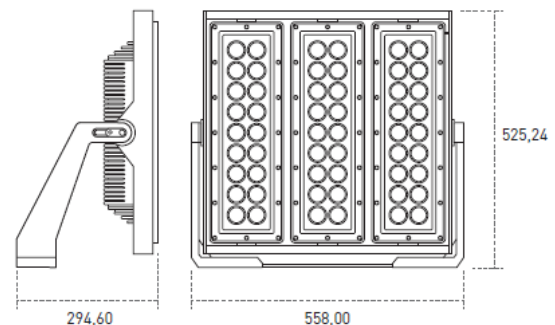

DIMENSIONES / MEASURES

Peso / Weight: 27.5 Kg.

Ancho / Width: 294.60 mm.

Largo / Length: 558 mm.

Alto / Height: 525.24 mm.

ACCESORIOS / ACCESSORIES

- DR** Driver regulable 1 - 10v / Dimmable driver 1 - 10v
- DRD** Driver regulable Dali / Dimmable driver Dali
- DRPR** Driver programable / Programmable driver
- LTV** LED para retransmisión por TV (5700°K CRI>90) / TV broadcasting LED (5700°K CRI>90)
 - 1 Óptica simétrica extensiva 41° / Extensive symmetric optics 41°
 - 2 Óptica simétrica media 32° / Medium symmetric optics 32°
 - 3 Óptica simétrica intensiva 21° / Intensive symmetric optics 21°
 - 4 Óptica asimétrica frontal 50° / Frontal asymmetric optics 50°
 - 5 Óptica asimétrica 2 lados 120° log. y 40° transversal a 25° / Asymmetric optic 2 sides 120° Lengthwise