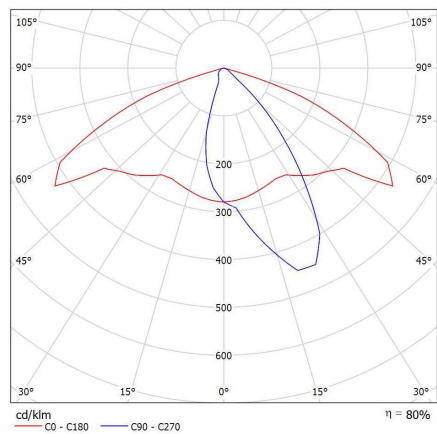

DIMENSIONES / MEASURES

Peso / Weight: 27.5 Kg.

Ancho / Width: 294.60 mm.

Largo / Length: 558 mm.

Alto / Height: 525.24 mm.

ACCESORIOS / ACCESSORIES

- DR** Driver regulable 1 - 10v / Dimmable driver 1 - 10v
- DRD** Driver regulable Dali / Dimmable driver Dali
- DRPR** Driver programable / Programmable driver
- LTV** LED para retransmisión por TV (5700°K CRI>90) / TV broadcasting LED (5700°K CRI>90)
 - 1 Óptica simétrica extensiva 41° / Extensive symmetric optics 41°
 - 2 Óptica simétrica media 32° / Medium symmetric optics 32°
 - 3 Óptica simétrica intensiva 21° / Intensive symmetric optics 21°
 - 4 Óptica asimétrica frontal 50° / Frontal asymmetric optics 50°
 - 5 Óptica asimétrica 2 lados 120° log. y 40° transversal a 25° / Asymmetric optic 2 sides 120° Lengthwise

Óptica 110º apertura / Optics 110º opening

Óptica simétrica extensiva 41º / Extensive symmetric optics 41º

Óptica simétrica media 32º / Medium symmetric optics 32º

Óptica simétrica intensiva 21º / Intensive symmetric optics 21º

Óptica asimétrica frontal 50º / Frontal asymmetric optics 50º

Óp. asimétrica 2 lados 120º log. y 40º trans. a 25º / Asymmetric optic 2 sides 120º Lengthwise and 40º

CE **DECLARACIÓN DE CONFORMIDAD**
CONFORMITY DECLARATION