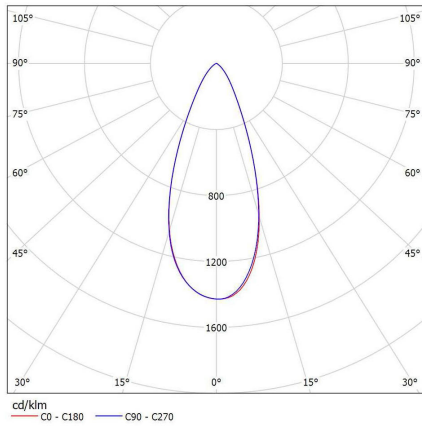

DIMENSIONES / MEASURES

Peso / Weight: 27.5 Kg.

Ancho / Width: 294.60 mm.

Largo / Length: 558 mm.

Alto / Height: 525.24 mm.

ACCESORIOS / ACCESSORIES

- DR** Driver regulable 1 - 10v / Dimmable driver 1 - 10v
- DRD** Driver regulable Dali / Dimmable driver Dali
- DRPR** Driver programable / Programmable driver
- LTV** LED para retransmisión por TV (5700°K CRI>90) / TV broadcasting LED (5700°K CRI>90)
 - 1 Óptica simétrica extensiva 41° / Extensive symmetric optics 41°
 - 2 Óptica simétrica media 32° / Medium symmetric optics 32°
 - 3 Óptica simétrica intensiva 21° / Intensive symmetric optics 21°
 - 4 Óptica asimétrica frontal 50° / Frontal asymmetric optics 50°
 - 5 Óptica asimétrica 2 lados 120° log. y 40° transversal a 25° / Asymmetric optic 2 sides 120° Lengthwise

Óptica 110º apertura / Optics 110º opening

Óptica simétrica extensiva 41º / Extensive symmetric optics 41º

Óptica simétrica media 32º / Medium symmetric optics 32º

Óptica simétrica intensiva 21º / Intensive symmetric optics 21º