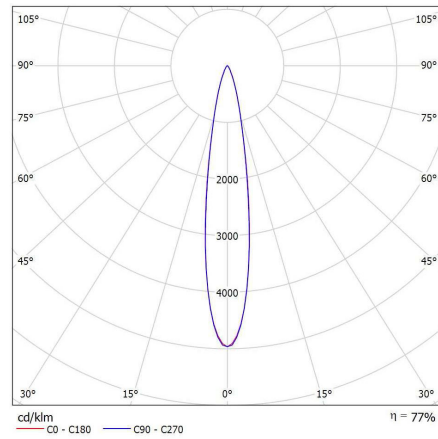

DIMENSIONES / MEASURES

Peso / Weight: 27.5 Kg.

Ancho / Width: 294.60 mm.

Largo / Length: 558 mm.

Alto / Height: 525.24 mm.

ACCESORIOS / ACCESSORIES

- DR** Driver regulable 1 - 10v / Dimmable driver 1 - 10v
- DRD** Driver regulable Dali / Dimmable driver Dali
- DRPR** Driver programable / Programmable driver
- LTV** LED para retransmisión por TV (5700°K CRI>90) / TV broadcasting LED (5700°K CRI>90)
 - 1 Óptica simétrica extensiva 41° / Extensive symmetric optics 41°
 - 2 Óptica simétrica media 32° / Medium symmetric optics 32°
 - 3 Óptica simétrica intensiva 21° / Intensive symmetric optics 21°
 - 4 Óptica asimétrica frontal 50° / Frontal asymmetric optics 50°
 - 5 Óptica asimétrica 2 lados 120° log. y 40° transversal a 25° / Asymmetric optic 2 sides 120° Lengthwise

Óptica 110º apertura / Optics 110º opening

Óptica simétrica extensiva 41º / Extensive symmetric optics 41º

Óptica simétrica media 32º / Medium symmetric optics 32º

Óptica simétrica intensiva 21º / Intensive symmetric optics 21º

Óptica asimétrica frontal 50º / Frontal asymmetric optics 50º

Óp. asimétrica 2 lados 120º log. y 40º trans. a 25º / Asymmetric optic 2 sides 120º Lengthwise and 40º

CE **DECLARACIÓN DE CONFORMIDAD**
CONFORMITY DECLARATION