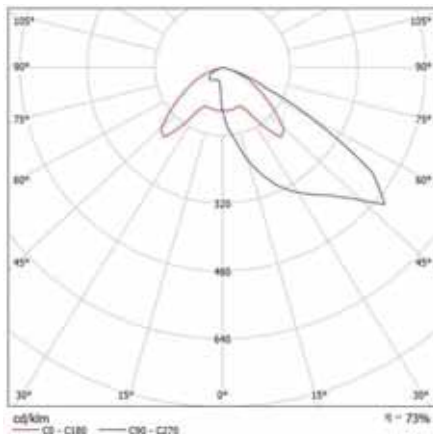

DIMENSIONES / MEASURES

Peso / Weight: 9,8 Kg.

Ancho / Width: 247,10 mm.

Largo / Length: 499,23 mm.

Alto / Height: 350,43 mm.

ACCESORIOS / **ACCESSORIES**

- DR** Driver regulable 1 - 10v / Dimmable driver 1 - 10v
- DRD** Driver regulable Dali / Dimmable driver Dali
- DRPR** Driver programable / Programmable driver
- LTV** LED para retransmisión por TV (5700°K CRI>90) / TV broadcasting LED (5700°K CRI>90)
 - 1 Óptica simétrica extensiva 41° / Extensive symmetric optics 41°
 - 2 Óptica simétrica media 32° / Medium symmetric optics 32°
 - 3 Óptica simétrica intensiva 21° / Intensive symmetric optics 21°
 - 4 Óptica asimétrica frontal 50° / Frontal asymmetric optics 50°
 - 5 Óptica asimétrica 2 lados 120° log. y 40° transversal a 25° / Asymmetric optic 2 sides 120° Lengthwise

Óptica 110° apertura / Optics 110° opening

Óptica simétrica extensiva 41° / Extensive symmetric optics 41°

Óptica simétrica media 32° / Medium symmetric optics 32°

Óptica simétrica intensiva 21° / Intensive symmetric optics 21°

Óptica asimétrica frontal 50° / Frontal asymmetric optics 50°

Óp. asimétrica 2 lados 120° log. y 40° trans. a 25° / Asymmetric optic 2 sides 120° Lengthwise and 40°

DECLARACIÓN DE CONFORMIDAD
CONFORMITY DECLARATION