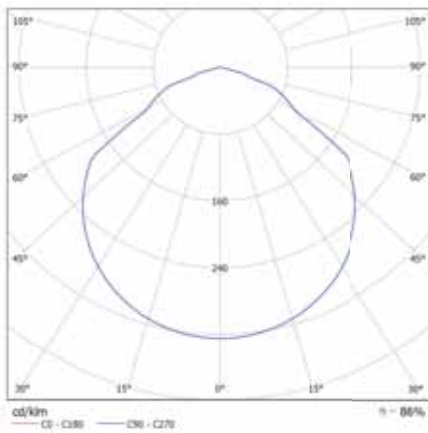

DIMENSIONES / MEASURES

Peso / Weight: 9,8 Kg.

Ancho / Width: 247,10 mm.

Largo / Length: 499,23 mm.

Alto / Height: 350,43 mm.

ACCESORIOS / **ACCESSORIES**

- DR** Driver regulable 1 - 10v / Dimmable driver 1 - 10v
- DRD** Driver regulable Dali / Dimmable driver Dali
- DRPR** Driver programable / Programmable driver
- LTV** LED para retransmisión por TV (5700°K CRI>90) / TV broadcasting LED (5700°K CRI>90)
 - 1 Óptica simétrica extensiva 41° / Extensive symmetric optics 41°
 - 2 Óptica simétrica media 32° / Medium symmetric optics 32°
 - 3 Óptica simétrica intensiva 21° / Intensive symmetric optics 21°
 - 4 Óptica asimétrica frontal 50° / Frontal asymmetric optics 50°
 - 5 Óptica asimétrica 2 lados 120° log. y 40° transversal a 25° / Asymmetric optic 2 sides 120° Lengthwise

Óptica 110° apertura / Optics 110° opening

Óptica simétrica extensiva 41° / Extensive symmetric optics 41°

Óptica simétrica media 32° / Medium symmetric optics 32°

Óptica simétrica intensiva 21° / Intensive symmetric optics 21°

Óptica asimétrica frontal 50° / Frontal asymmetric optics 50°

Óp. asimétrica 2 lados 120° log. y 40° trans. a 25° / Asymmetric optic 2 sides 120° Lengthwise and 40°

DECLARACIÓN DE CONFORMIDAD
CONFORMITY DECLARATION