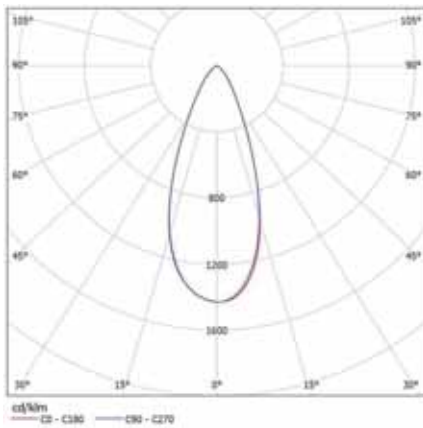

DIMENSIONES / MEASURES

Peso / Weight: 9,8 Kg.

Ancho / Width: 247,10 mm.

Largo / Length: 499,23 mm.

Alto / Height: 350,43 mm.

ACCESORIOS / **ACCESSORIES**

- DR** Driver regulable 1 - 10v / Dimmable driver 1 - 10v
- DRD** Driver regulable Dali / Dimmable driver Dali
- DRPR** Driver programable / Programmable driver
- LTV** LED para retransmisión por TV (5700°K CRI>90) / TV broadcasting LED (5700°K CRI>90)
 - 1 Óptica simétrica extensiva 41° / Extensive symmetric optics 41°
 - 2 Óptica simétrica media 32° / Medium symmetric optics 32°
 - 3 Óptica simétrica intensiva 21° / Intensive symmetric optics 21°
 - 4 Óptica asimétrica frontal 50° / Frontal asymmetric optics 50°
 - 5 Óptica asimétrica 2 lados 120° log. y 40° transversal a 25° / Asymmetric optic 2 sides 120° Lengthwise

Óptica 110° apertura / Optics 110° opening

Óptica simétrica extensiva 41° / Extensive symmetric optics 41°

Óptica simétrica media 32° / Medium symmetric optics 32°

Óptica simétrica intensiva 21° / Intensive symmetric optics 21°

Óptica asimétrica frontal 50° / Frontal asymmetric optics 50°

Óp. asimétrica 2 lados 120° log. y 40° trans. a 25° / Asymmetric optic 2 sides 120° Lengthwise and 40°

DECLARACIÓN DE CONFORMIDAD
CONFORMITY DECLARATION