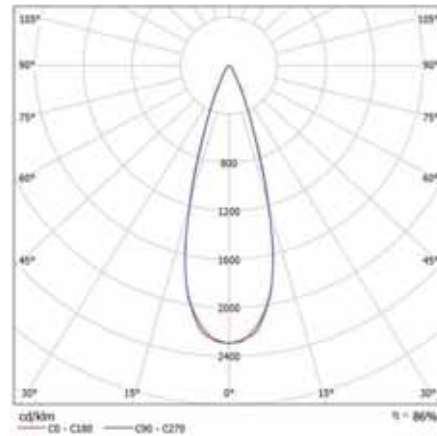

DIMENSIONES / MEASURES

Peso / Weight: 9,8 Kg.

Ancho / Width: 247,10 mm.

Largo / Length: 499,23 mm.

Alto / Height: 350,43 mm.

ACCESORIOS / **ACCESSORIES**

- DR** Driver regulable 1 - 10v / Dimmable driver 1 - 10v
- DRD** Driver regulable Dali / Dimmable driver Dali
- DRPR** Driver programable / Programmable driver
- LTV** LED para retransmisión por TV (5700°K CRI>90) / TV broadcasting LED (5700°K CRI>90)
 - 1 Óptica simétrica extensiva 41° / Extensive symmetric optics 41°
 - 2 Óptica simétrica media 32° / Medium symmetric optics 32°
 - 3 Óptica simétrica intensiva 21° / Intensive symmetric optics 21°
 - 4 Óptica asimétrica frontal 50° / Frontal asymmetric optics 50°
 - 5 Óptica asimétrica 2 lados 120° log. y 40° transversal a 25° / Asymmetric optic 2 sides 120° Lengthwise

Óptica 110° apertura / Optics 110° opening

Óptica simétrica extensiva 41° / Extensive symmetric optics 41°

Óptica simétrica media 32° / Medium symmetric optics 32°

Óptica simétrica intensiva 21° / Intensive symmetric optics 21°

Óptica asimétrica frontal 50° / Frontal asymmetric optics 50°

Óp. asimétrica 2 lados 120° log. y 40° trans. a 25° / Asymmetric optic 2 sides 120° Lengthwise and 40°

DECLARACIÓN DE CONFORMIDAD
CONFORMITY DECLARATION