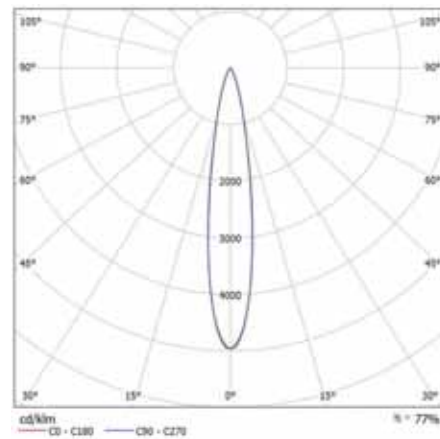

DIMENSIONES / MEASURES

Peso / Weight: 9,8 Kg.

Ancho / Width: 247,10 mm.

Largo / Length: 499,23 mm.

Alto / Height: 350,43 mm.

ACCESORIOS / **ACCESSORIES**

- DR** Driver regulable 1 - 10v / Dimmable driver 1 - 10v
- DRD** Driver regulable Dali / Dimmable driver Dali
- DRPR** Driver programable / Programmable driver
- LTV** LED para retransmisión por TV (5700°K CRI>90) / TV broadcasting LED (5700°K CRI>90)
 - 1 Óptica simétrica extensiva 41° / Extensive symmetric optics 41°
 - 2 Óptica simétrica media 32° / Medium symmetric optics 32°
 - 3 Óptica simétrica intensiva 21° / Intensive symmetric optics 21°
 - 4 Óptica asimétrica frontal 50° / Frontal asymmetric optics 50°
 - 5 Óptica asimétrica 2 lados 120° log. y 40° transversal a 25° / Asymmetric optic 2 sides 120° Lengthwise

Óptica 110° apertura / Optics 110° opening

Óptica simétrica extensiva 41° / Extensive symmetric optics 41°

Óptica simétrica media 32° / Medium symmetric optics 32°

Óptica simétrica intensiva 21° / Intensive symmetric optics 21°

Óptica asimétrica frontal 50° / Frontal asymmetric optics 50°

Óp. asimétrica 2 lados 120° log. y 40° trans. a 25° / Asymmetric optic 2 sides 120° Lengthwise and 40°

DECLARACIÓN DE CONFORMIDAD
CONFORMITY DECLARATION