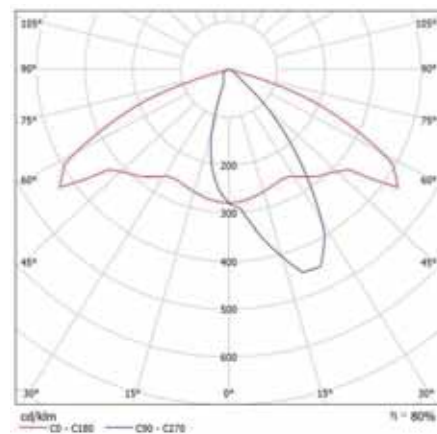

DIMENSIONES / MEASURES

Peso / Weight: 9,8 Kg.

Ancho / Width: 247,10 mm.

Largo / Length: 499,23 mm.

Alto / Height: 350,43 mm.

ACCESORIOS / **ACCESSORIES**

- DR** Driver regulable 1 - 10v / Dimmable driver 1 - 10v
- DRD** Driver regulable Dali / Dimmable driver Dali
- DRPR** Driver programable / Programmable driver
- LTV** LED para retransmisión por TV (5700°K CRI>90) / TV broadcasting LED (5700°K CRI>90)
 - 1 Óptica simétrica extensiva 41° / Extensive symmetric optics 41°
 - 2 Óptica simétrica media 32° / Medium symmetric optics 32°
 - 3 Óptica simétrica intensiva 21° / Intensive symmetric optics 21°
 - 4 Óptica asimétrica frontal 50° / Frontal asymmetric optics 50°
 - 5 Óptica asimétrica 2 lados 120° log. y 40° transversal a 25° / Asymmetric optic 2 sides 120° Lengthwise

Óptica 110° apertura / Optics 110° opening

Óptica simétrica extensiva 41° / Extensive symmetric optics 41°

Óptica simétrica media 32° / Medium symmetric optics 32°

Óptica simétrica intensiva 21° / Intensive symmetric optics 21°

Óptica asimétrica frontal 50° / Frontal asymmetric optics 50°

Óp. asimétrica 2 lados 120° log. y 40° trans. a 25° / Asymmetric optic 2 sides 120° Lengthwise and 40°

DECLARACIÓN DE CONFORMIDAD
CONFORMITY DECLARATION