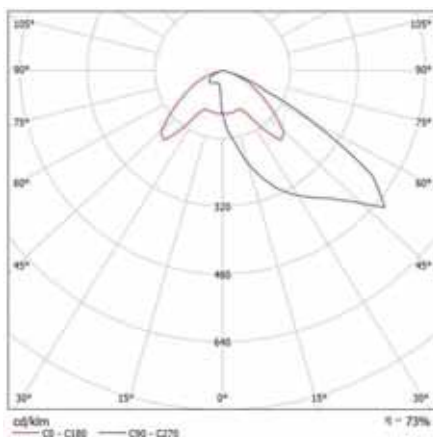

#### DIMENSIONES / MEASURES

Peso / Weight: 9,8 Kg.

Ancho / Width: 247,10 mm.

Largo / Length: 499,23 mm.

Alto / Height: 350,43 mm.

ACCESORIOS / **ACCESSORIES**

- DR** Driver regulable 1 - 10v / Dimmable driver 1 - 10v
- DRD** Driver regulable Dali / Dimmable driver Dali
- DRPR** Driver programable / Programmable driver
- LTV** LED para retransmisión por TV (5700°K CRI>90) /  TV broadcasting LED (5700°K CRI>90)
  - 1 Óptica simétrica extensiva 41° / Extensive symmetric optics 41°
  - 2 Óptica simétrica media 32° / Medium symmetric optics 32°
  - 3 Óptica simétrica intensiva 21° / Intensive symmetric optics 21°
  - 4 Óptica asimétrica frontal 50° / Frontal asymmetric optics 50°
  - 5 Óptica asimétrica 2 lados 120° log. y 40° transversal a 25° /  Asymmetric optic 2 sides 120° Lengthwise

Óptica 110° apertura / Optics 110° opening

Óptica simétrica extensiva 41° / Extensive symmetric optics 41°

Óptica simétrica media 32° / Medium symmetric optics 32°

Óptica simétrica intensiva 21° / Intensive symmetric optics 21°

Óptica asimétrica frontal 50° / Frontal asymmetric optics 50°

Óp. asimétrica 2 lados 120° log. y 40° trans. a 25° / Asymmetric optic 2 sides 120° Lengthwise and 40°

**DECLARACIÓN DE CONFORMIDAD**  
**CONFORMITY DECLARATION**