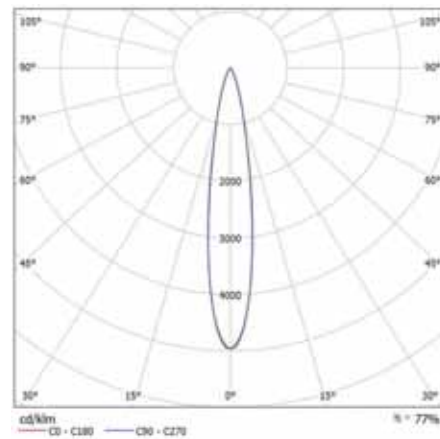

#### DIMENSIONES / MEASURES

Peso / Weight: 9,8 Kg.

Ancho / Width: 247,10 mm.

Largo / Length: 499,23 mm.

Alto / Height: 350,43 mm.

ACCESORIOS / **ACCESSORIES**

- DR** Driver regulable 1 - 10v / Dimmable driver 1 - 10v
- DRD** Driver regulable Dali / Dimmable driver Dali
- DRPR** Driver programable / Programmable driver
- LTV** LED para retransmisión por TV (5700°K CRI>90) /  TV broadcasting LED (5700°K CRI>90)
  - 1 Óptica simétrica extensiva 41° / Extensive symmetric optics 41°
  - 2 Óptica simétrica media 32° / Medium symmetric optics 32°
  - 3 Óptica simétrica intensiva 21° / Intensive symmetric optics 21°
  - 4 Óptica asimétrica frontal 50° / Frontal asymmetric optics 50°
  - 5 Óptica asimétrica 2 lados 120° log. y 40° transversal a 25° /  Asymmetric optic 2 sides 120° Lengthwise

Óptica 110° apertura / Optics 110° opening

Óptica simétrica extensiva 41° / Extensive symmetric optics 41°

Óptica simétrica media 32° / Medium symmetric optics 32°

Óptica simétrica intensiva 21° / Intensive symmetric optics 21°

Óptica asimétrica frontal 50° / Frontal asymmetric optics 50°

Óp. asimétrica 2 lados 120° log. y 40° trans. a 25° / Asymmetric optic 2 sides 120° Lengthwise and 40°

**DECLARACIÓN DE CONFORMIDAD**  
**CONFORMITY DECLARATION**