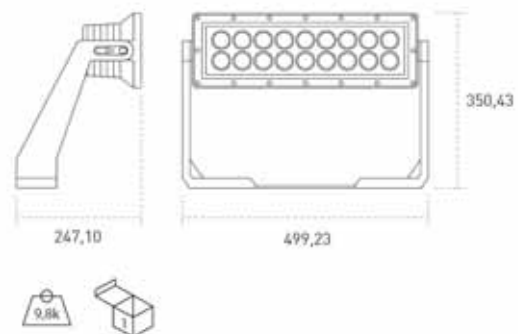

#### DIMENSIONES / MEASURES

Peso / Weight: 9,8 Kg.

Ancho / Width: 247,10 mm.

Largo / Length: 499,23 mm.

Alto / Height: 350,43 mm.

ACCESORIOS / **ACCESSORIES**

- DR** Driver regulable 1 - 10v / Dimmable driver 1 - 10v
- DRD** Driver regulable Dali / Dimmable driver Dali
- DRPR** Driver programable / Programmable driver
- LTV** LED para retransmisión por TV (5700°K CRI>90) /  TV broadcasting LED (5700°K CRI>90)
  - 1 Óptica simétrica extensiva 41° / Extensive symmetric optics 41°
  - 2 Óptica simétrica media 32° / Medium symmetric optics 32°
  - 3 Óptica simétrica intensiva 21° / Intensive symmetric optics 21°
  - 4 Óptica asimétrica frontal 50° / Frontal asymmetric optics 50°
  - 5 Óptica asimétrica 2 lados 120° log. y 40° transversal a 25° /  Asymmetric optic 2 sides 120° Lengthwise