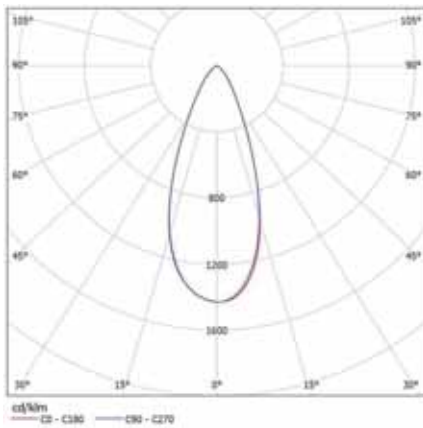

#### DIMENSIONES / MEASURES

Peso / Weight: 9,8 Kg.

Ancho / Width: 247,10 mm.

Largo / Length: 499,23 mm.

Alto / Height: 350,43 mm.

ACCESORIOS / **ACCESSORIES**

- DR** Driver regulable 1 - 10v / Dimmable driver 1 - 10v
- DRD** Driver regulable Dali / Dimmable driver Dali
- DRPR** Driver programable / Programmable driver
- LTV** LED para retransmisión por TV (5700°K CRI>90) /  TV broadcasting LED (5700°K CRI>90)
  - 1 Óptica simétrica extensiva 41° / Extensive symmetric optics 41°
  - 2 Óptica simétrica media 32° / Medium symmetric optics 32°
  - 3 Óptica simétrica intensiva 21° / Intensive symmetric optics 21°
  - 4 Óptica asimétrica frontal 50° / Frontal asymmetric optics 50°
  - 5 Óptica asimétrica 2 lados 120° log. y 40° transversal a 25° /  Asymmetric optic 2 sides 120° Lengthwise

Óptica 110° apertura / Optics 110° opening

Óptica simétrica extensiva 41° / Extensive symmetric optics 41°

Óptica simétrica media 32° / Medium symmetric optics 32°

Óptica simétrica intensiva 21° / Intensive symmetric optics 21°

Óptica asimétrica frontal 50° / Frontal asymmetric optics 50°

Óp. asimétrica 2 lados 120° log. y 40° trans. a 25° / Asymmetric optic 2 sides 120° Lengthwise and 40°

**DECLARACIÓN DE CONFORMIDAD**  
**CONFORMITY DECLARATION**