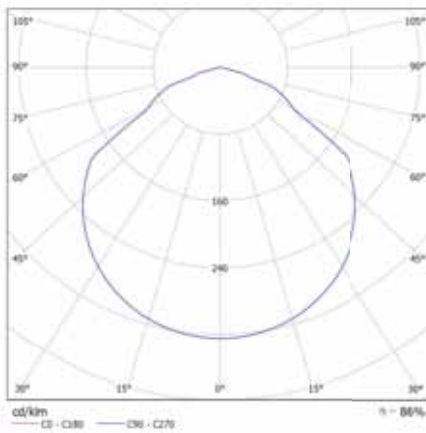

#### DIMENSIONES / MEASURES

Peso / Weight: 9,8 Kg.

Ancho / Width: 247,10 mm.

Largo / Length: 499,23 mm.

Alto / Height: 350,43 mm.

ACCESORIOS / **ACCESSORIES**

- DR** Driver regulable 1 - 10v / Dimmable driver 1 - 10v
- DRD** Driver regulable Dali / Dimmable driver Dali
- DRPR** Driver programable / Programmable driver
- LTV** LED para retransmisión por TV (5700°K CRI>90) /  TV broadcasting LED (5700°K CRI>90)
  - 1 Óptica simétrica extensiva 41° / Extensive symmetric optics 41°
  - 2 Óptica simétrica media 32° / Medium symmetric optics 32°
  - 3 Óptica simétrica intensiva 21° / Intensive symmetric optics 21°
  - 4 Óptica asimétrica frontal 50° / Frontal asymmetric optics 50°
  - 5 Óptica asimétrica 2 lados 120° log. y 40° transversal a 25° /  Asymmetric optic 2 sides 120° Lengthwise

Óptica 110° apertura / Optics 110° opening

Óptica simétrica extensiva 41° / Extensive symmetric optics 41°

Óptica simétrica media 32° / Medium symmetric optics 32°

Óptica simétrica intensiva 21° / Intensive symmetric optics 21°

Óptica asimétrica frontal 50° / Frontal asymmetric optics 50°

Óp. asimétrica 2 lados 120° log. y 40° trans. a 25° / Asymmetric optic 2 sides 120° Lengthwise and 40°

**DECLARACIÓN DE CONFORMIDAD**  
**CONFORMITY DECLARATION**