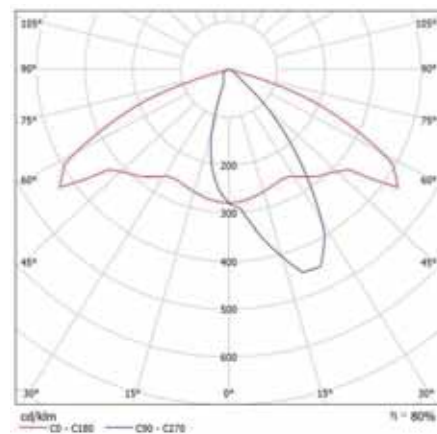

#### DIMENSIONES / MEASURES

Peso / Weight: 9,8 Kg.

Ancho / Width: 247,10 mm.

Largo / Length: 499,23 mm.

Alto / Height: 350,43 mm.

ACCESORIOS / **ACCESSORIES**

- DR** Driver regulable 1 - 10v / Dimmable driver 1 - 10v
- DRD** Driver regulable Dali / Dimmable driver Dali
- DRPR** Driver programable / Programmable driver
- LTV** LED para retransmisión por TV (5700°K CRI>90) /  TV broadcasting LED (5700°K CRI>90)
  - 1 Óptica simétrica extensiva 41° / Extensive symmetric optics 41°
  - 2 Óptica simétrica media 32° / Medium symmetric optics 32°
  - 3 Óptica simétrica intensiva 21° / Intensive symmetric optics 21°
  - 4 Óptica asimétrica frontal 50° / Frontal asymmetric optics 50°
  - 5 Óptica asimétrica 2 lados 120° log. y 40° transversal a 25° /  Asymmetric optic 2 sides 120° Lengthwise

Óptica 110° apertura / Optics 110° opening

Óptica simétrica extensiva 41° / Extensive symmetric optics 41°

Óptica simétrica media 32° / Medium symmetric optics 32°

Óptica simétrica intensiva 21° / Intensive symmetric optics 21°

Óptica asimétrica frontal 50° / Frontal asymmetric optics 50°

Óp. asimétrica 2 lados 120° log. y 40° trans. a 25° / Asymmetric optic 2 sides 120° Lengthwise and 40°

**DECLARACIÓN DE CONFORMIDAD**  
**CONFORMITY DECLARATION**