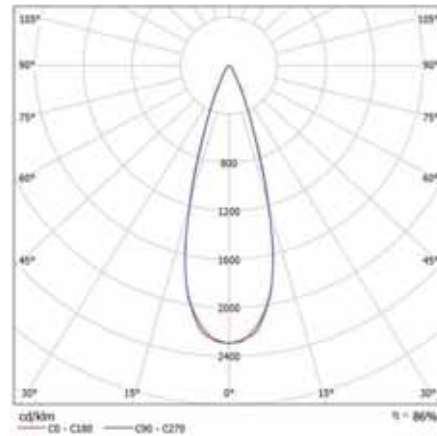

#### DIMENSIONES / MEASURES

Peso / Weight: 9,8 Kg.

Ancho / Width: 247,10 mm.

Largo / Length: 499,23 mm.

Alto / Height: 350,43 mm.

ACCESORIOS / **ACCESSORIES**

- DR** Driver regulable 1 - 10v / Dimmable driver 1 - 10v
- DRD** Driver regulable Dali / Dimmable driver Dali
- DRPR** Driver programable / Programmable driver
- LTV** LED para retransmisión por TV (5700°K CRI>90) /  TV broadcasting LED (5700°K CRI>90)
  - 1 Óptica simétrica extensiva 41° / Extensive symmetric optics 41°
  - 2 Óptica simétrica media 32° / Medium symmetric optics 32°
  - 3 Óptica simétrica intensiva 21° / Intensive symmetric optics 21°
  - 4 Óptica asimétrica frontal 50° / Frontal asymmetric optics 50°
  - 5 Óptica asimétrica 2 lados 120° log. y 40° transversal a 25° /  Asymmetric optic 2 sides 120° Lengthwise

Óptica 110° apertura / Optics 110° opening

Óptica simétrica extensiva 41° / Extensive symmetric optics 41°

Óptica simétrica media 32° / Medium symmetric optics 32°

Óptica simétrica intensiva 21° / Intensive symmetric optics 21°

Óptica asimétrica frontal 50° / Frontal asymmetric optics 50°

Óp. asimétrica 2 lados 120° log. y 40° trans. a 25° / Asymmetric optic 2 sides 120° Lengthwise and 40°

**DECLARACIÓN DE CONFORMIDAD**  
**CONFORMITY DECLARATION**