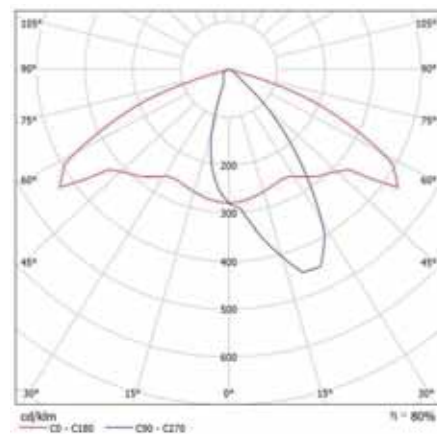

DIMENSIONES / MEASURES

Peso / Weight: 9,8 Kg.
Ancho / Width: 247,10 mm.
Largo / Length: 499,23 mm.
Alto / Height: 350,43 mm.

ACCESORIOS / ACCESSORIES

- DR** Driver regulable 1 - 10v / Dimmable driver 1 - 10v
- DRD** Driver regulable Dali / Dimmable driver Dali
- DRPR** Driver programable / Programmable driver
- LTV** LED para retransmisión por TV (5700°K CRI>90) / TV broadcasting LED (5700°K CRI>90)
 - 1 Óptica simétrica extensiva 41° / Extensive symmetric optics 41°
 - 2 Óptica simétrica media 32° / Medium symmetric optics 32°
 - 3 Óptica simétrica intensiva 21° / Intensive symmetric optics 21°
 - 4 Óptica asimétrica frontal 50° / Frontal asymmetric optics 50°
 - 5 Óptica asimétrica 2 lados 120° log. y 40° transversal a 25° / Asymmetric optic 2 sides 120° Lengthwise

Óptica 110° apertura / Optics 110° opening

Óptica simétrica extensiva 41° / Extensive symmetric optics 41°

Óptica simétrica media 32° / Medium symmetric optics 32°

Óptica simétrica intensiva 21° / Intensive symmetric optics 21°

Óptica asimétrica frontal 50° / Frontal asymmetric optics 50°

Óp. asimétrica 2 lados 120° log. y 40° trans. a 25° / Asymmetric optic 2 sides 120° Lengthwise and 40°

CE **DECLARACIÓN DE CONFORMIDAD**
CONFORMITY DECLARATION