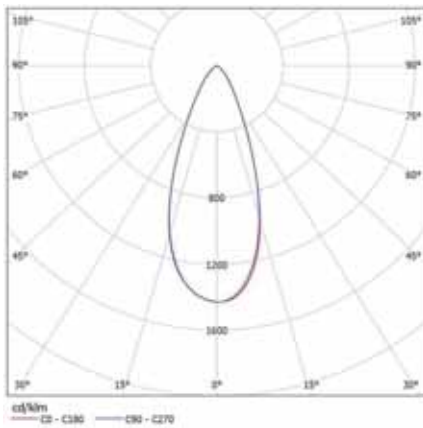

DIMENSIONES / MEASURES

Peso / Weight: 9,8 Kg.
Ancho / Width: 247,10 mm.
Largo / Length: 499,23 mm.
Alto / Height: 350,43 mm.

ACCESORIOS / ACCESSORIES

- DR** Driver regulable 1 - 10v / Dimmable driver 1 - 10v
- DRD** Driver regulable Dali / Dimmable driver Dali
- DRPR** Driver programable / Programmable driver
- LTV** LED para retransmisión por TV (5700°K CRI>90) / TV broadcasting LED (5700°K CRI>90)
 - 1 Óptica simétrica extensiva 41° / Extensive symmetric optics 41°
 - 2 Óptica simétrica media 32° / Medium symmetric optics 32°
 - 3 Óptica simétrica intensiva 21° / Intensive symmetric optics 21°
 - 4 Óptica asimétrica frontal 50° / Frontal asymmetric optics 50°
 - 5 Óptica asimétrica 2 lados 120° log. y 40° transversal a 25° / Asymmetric optic 2 sides 120° Lengthwise

Óptica 110° apertura / Optics 110° opening

Óptica simétrica extensiva 41° / Extensive symmetric optics 41°

Óptica simétrica media 32° / Medium symmetric optics 32°

Óptica simétrica intensiva 21° / Intensive symmetric optics 21°

Óptica asimétrica frontal 50° / Frontal asymmetric optics 50°

Óp. asimétrica 2 lados 120° log. y 40° trans. a 25° / Asymmetric optic 2 sides 120° Lengthwise and 40°

CE **DECLARACIÓN DE CONFORMIDAD**
CONFORMITY DECLARATION