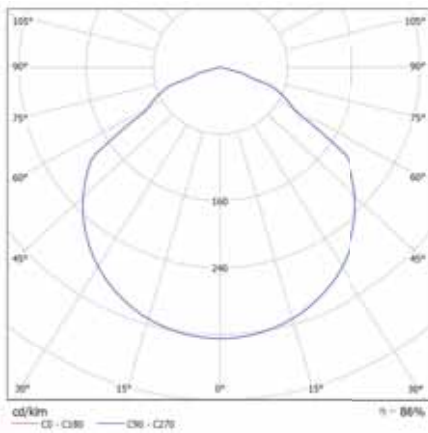

DIMENSIONES / MEASURES

Peso / Weight: 9,8 Kg.
Ancho / Width: 247,10 mm.
Largo / Length: 499,23 mm.
Alto / Height: 350,43 mm.

ACCESORIOS / ACCESSORIES

- DR** Driver regulable 1 - 10v / Dimmable driver 1 - 10v
- DRD** Driver regulable Dali / Dimmable driver Dali
- DRPR** Driver programable / Programmable driver
- LTV** LED para retransmisión por TV (5700°K CRI>90) / TV broadcasting LED (5700°K CRI>90)
 - 1 Óptica simétrica extensiva 41° / Extensive symmetric optics 41°
 - 2 Óptica simétrica media 32° / Medium symmetric optics 32°
 - 3 Óptica simétrica intensiva 21° / Intensive symmetric optics 21°
 - 4 Óptica asimétrica frontal 50° / Frontal asymmetric optics 50°
 - 5 Óptica asimétrica 2 lados 120° log. y 40° transversal a 25° / Asymmetric optic 2 sides 120° Lengthwise

Óptica 110° apertura / Optics 110° opening

Óptica simétrica extensiva 41° / Extensive symmetric optics 41°

Óptica simétrica media 32° / Medium symmetric optics 32°

Óptica simétrica intensiva 21° / Intensive symmetric optics 21°

Óptica asimétrica frontal 50° / Frontal asymmetric optics 50°

Óp. asimétrica 2 lados 120° log. y 40° trans. a 25° / Asymmetric optic 2 sides 120° Lengthwise and 40°

CE **DECLARACIÓN DE CONFORMIDAD**
CONFORMITY DECLARATION