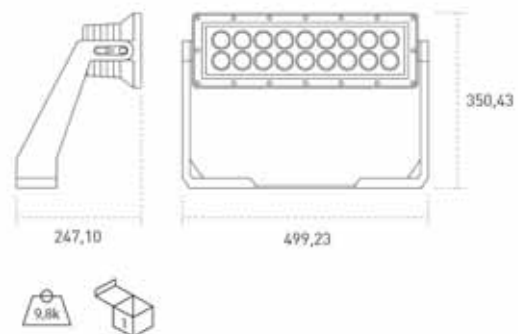

INCLUYE / INCLUDES

Incluye driver y lámparas LED 185w.

Se suministra de manera estándar con lámpara de 5000°K.

It includes driver and 185w LED lamps.

Standardly supplied with 5000° K LED lamps.

COLORES / COLOURS
58 Gris / Grey

DIMENSIONES / MEASURES

Peso / Weight: 9,8 Kg.
Ancho / Width: 247,10 mm.
Largo / Length: 499,23 mm.
Alto / Height: 350,43 mm.

ACCESORIOS / ACCESSORIES

- DR** Driver regulable 1 - 10v / Dimmable driver 1 - 10v
- DRD** Driver regulable Dali / Dimmable driver Dali
- DRPR** Driver programable / Programmable driver
- LTV** LED para retransmisión por TV (5700°K CRI>90) / TV broadcasting LED (5700°K CRI>90)
 - 1 Óptica simétrica extensiva 41° / Extensive symmetric optics 41°
 - 2 Óptica simétrica media 32° / Medium symmetric optics 32°
 - 3 Óptica simétrica intensiva 21° / Intensive symmetric optics 21°
 - 4 Óptica asimétrica frontal 50° / Frontal asymmetric optics 50°
 - 5 Óptica asimétrica 2 lados 120° log. y 40° transversal a 25° / Asymmetric optic 2 sides 120° Lengthwise