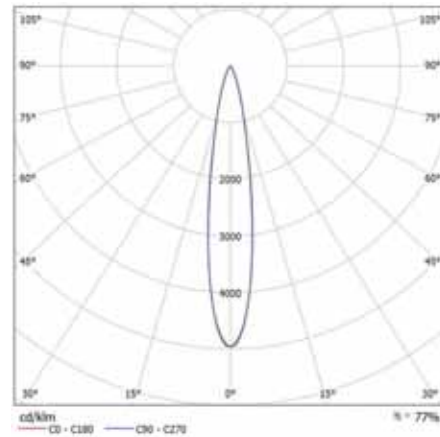

DIMENSIONES / MEASURES

Peso / Weight: 9,8 Kg.
Ancho / Width: 247,10 mm.
Largo / Length: 499,23 mm.
Alto / Height: 350,43 mm.

ACCESORIOS / ACCESSORIES

- DR** Driver regulable 1 - 10v / Dimmable driver 1 - 10v
- DRD** Driver regulable Dali / Dimmable driver Dali
- DRPR** Driver programable / Programmable driver
- LTV** LED para retransmisión por TV (5700°K CRI>90) / TV broadcasting LED (5700°K CRI>90)
 - 1 Óptica simétrica extensiva 41° / Extensive symmetric optics 41°
 - 2 Óptica simétrica media 32° / Medium symmetric optics 32°
 - 3 Óptica simétrica intensiva 21° / Intensive symmetric optics 21°
 - 4 Óptica asimétrica frontal 50° / Frontal asymmetric optics 50°
 - 5 Óptica asimétrica 2 lados 120° log. y 40° transversal a 25° / Asymmetric optic 2 sides 120° Lengthwise

Óptica 110° apertura / Optics 110° opening

Óptica simétrica extensiva 41° / Extensive symmetric optics 41°

Óptica simétrica media 32° / Medium symmetric optics 32°

Óptica simétrica intensiva 21° / Intensive symmetric optics 21°

Óptica asimétrica frontal 50° / Frontal asymmetric optics 50°

Óp. asimétrica 2 lados 120° log. y 40° trans. a 25° / Asymmetric optic 2 sides 120° Lengthwise and 40°

CE **DECLARACIÓN DE CONFORMIDAD**
CONFORMITY DECLARATION