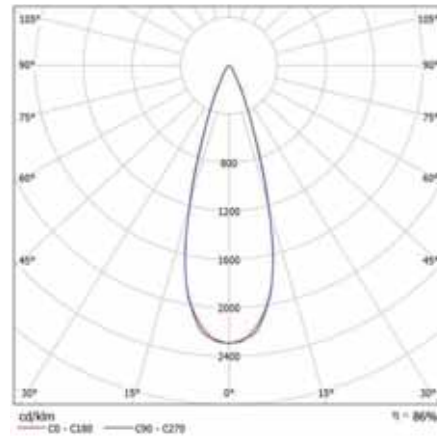

DIMENSIONES / MEASURES

Peso / Weight: 9,8 Kg.
Ancho / Width: 247,10 mm.
Largo / Length: 499,23 mm.
Alto / Height: 350,43 mm.

ACCESORIOS / ACCESSORIES

- DR** Driver regulable 1 - 10v / Dimmable driver 1 - 10v
- DRD** Driver regulable Dali / Dimmable driver Dali
- DRPR** Driver programable / Programmable driver
- LTV** LED para retransmisión por TV (5700°K CRI>90) / TV broadcasting LED (5700°K CRI>90)
 - 1 Óptica simétrica extensiva 41° / Extensive symmetric optics 41°
 - 2 Óptica simétrica media 32° / Medium symmetric optics 32°
 - 3 Óptica simétrica intensiva 21° / Intensive symmetric optics 21°
 - 4 Óptica asimétrica frontal 50° / Frontal asymmetric optics 50°
 - 5 Óptica asimétrica 2 lados 120° log. y 40° transversal a 25° / Asymmetric optic 2 sides 120° Lengthwise

Óptica 110° apertura / Optics 110° opening

Óptica simétrica extensiva 41° / Extensive symmetric optics 41°

Óptica simétrica media 32° / Medium symmetric optics 32°

Óptica simétrica intensiva 21° / Intensive symmetric optics 21°

Óptica asimétrica frontal 50° / Frontal asymmetric optics 50°

Óp. asimétrica 2 lados 120° log. y 40° trans. a 25° / Asymmetric optic 2 sides 120° Lengthwise and 40°

CE **DECLARACIÓN DE CONFORMIDAD**
CONFORMITY DECLARATION