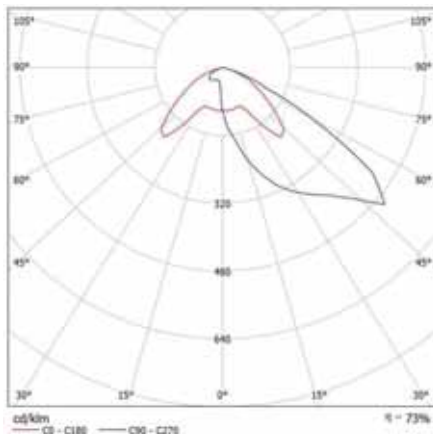

DIMENSIONES / MEASURES

Peso / Weight: 9,8 Kg.
Ancho / Width: 247,10 mm.
Largo / Length: 499,23 mm.
Alto / Height: 350,43 mm.

ACCESORIOS / ACCESSORIES

- DR** Driver regulable 1 - 10v / Dimmable driver 1 - 10v
- DRD** Driver regulable Dali / Dimmable driver Dali
- DRPR** Driver programable / Programmable driver
- LTV** LED para retransmisión por TV (5700°K CRI>90) / TV broadcasting LED (5700°K CRI>90)
 - 1 Óptica simétrica extensiva 41° / Extensive symmetric optics 41°
 - 2 Óptica simétrica media 32° / Medium symmetric optics 32°
 - 3 Óptica simétrica intensiva 21° / Intensive symmetric optics 21°
 - 4 Óptica asimétrica frontal 50° / Frontal asymmetric optics 50°
 - 5 Óptica asimétrica 2 lados 120° log. y 40° transversal a 25° / Asymmetric optic 2 sides 120° Lengthwise

Óptica 110° apertura / Optics 110° opening

Óptica simétrica extensiva 41° / Extensive symmetric optics 41°

Óptica simétrica media 32° / Medium symmetric optics 32°

Óptica simétrica intensiva 21° / Intensive symmetric optics 21°

Óptica asimétrica frontal 50° / Frontal asymmetric optics 50°

Óp. asimétrica 2 lados 120° log. y 40° trans. a 25° / Asymmetric optic 2 sides 120° Lengthwise and 40°

CE **DECLARACIÓN DE CONFORMIDAD**
CONFORMITY DECLARATION