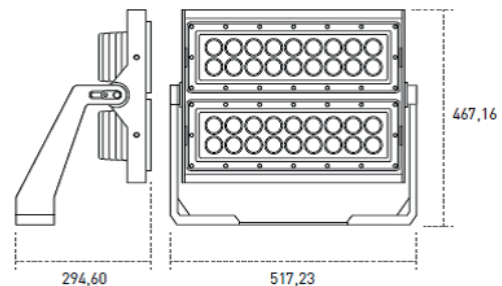

DIMENSIONES / MEASURES

Peso / Weight: 20.2 Kg.

Ancho / Width: 294.60 mm.

Largo / Length: 517.23 mm.

Alto / Height: 467.16 mm.

ACCESORIOS / ACCESSORIES

- DR** Driver regulable 1 - 10v / Dimmable driver 1 - 10v
- DRD** Driver regulable Dali / Dimmable driver Dali
- DRPR** Driver programable / Programmable driver
- LTV** LED para retransmisión por TV (5700°K CRI>90) / TV broadcasting LED (5700°K CRI>90)
 - 1 Óptica simétrica extensiva 41° / Extensive symmetric optics 41°
 - 2 Óptica simétrica media 32° / Medium symmetric optics 32°
 - 3 Óptica simétrica intensiva 21° / Intensive symmetric optics 21°
 - 4 Óptica asimétrica frontal 50° / Frontal asymmetric optics 50°
 - 5 Óptica asimétrica 2 lados 120° log. y 40° transversal a 25° / Asymmetric optic 2 sides 120° Lengthwise