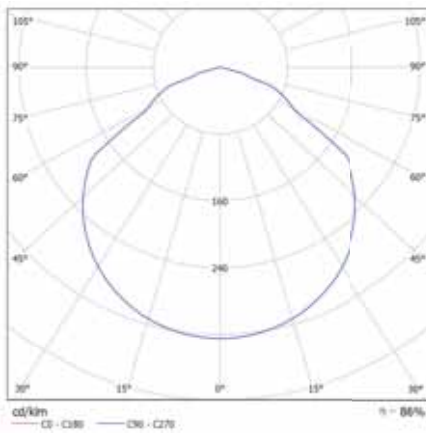

DIMENSIONES / MEASURES

Peso / Weight: 20.2 Kg.

Ancho / Width: 294.60 mm.

Largo / Length: 517.23 mm.

Alto / Height: 467.16 mm.

ACCESORIOS / ACCESSORIES

- DR** Driver regulable 1 - 10v / Dimmable driver 1 - 10v
- DRD** Driver regulable Dali / Dimmable driver Dali
- DRPR** Driver programable / Programmable driver
- LTV** LED para retransmisión por TV (5700°K CRI>90) / TV broadcasting LED (5700°K CRI>90)
 - 1 Óptica simétrica extensiva 41° / Extensive symmetric optics 41°
 - 2 Óptica simétrica media 32° / Medium symmetric optics 32°
 - 3 Óptica simétrica intensiva 21° / Intensive symmetric optics 21°
 - 4 Óptica asimétrica frontal 50° / Frontal asymmetric optics 50°
 - 5 Óptica asimétrica 2 lados 120° log. y 40° transversal a 25° / Asymmetric optic 2 sides 120° Lengthwise

Óptica 110° apertura / Optics 110° opening

Óptica simétrica extensiva 41° / Extensive symmetric optics 41°

Óptica simétrica media 32° / Medium symmetric optics 32°

Óptica simétrica intensiva 21° / Intensive symmetric optics 21°

Óptica asimétrica frontal 50° / Frontal asymmetric optics 50°

Óp. asimétrica 2 lados 120° log. y 40° trans. a 25° / Asymmetric optic 2 sides 120° Lengthwise and 40°

DECLARACIÓN DE CONFORMIDAD
CONFORMITY DECLARATION