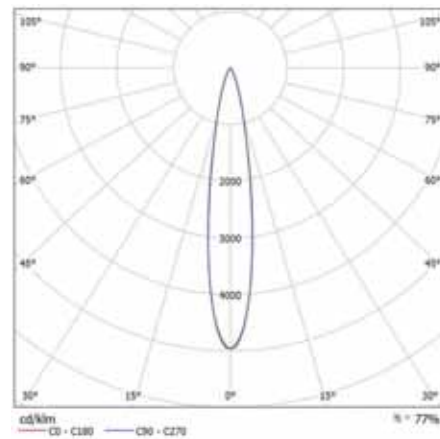

DIMENSIONES / MEASURES

Peso / Weight: 20.2 Kg.

Ancho / Width: 294.60 mm.

Largo / Length: 517.23 mm.

Alto / Height: 467.16 mm.

ACCESORIOS / ACCESSORIES

- DR** Driver regulable 1 - 10v / Dimmable driver 1 - 10v
- DRD** Driver regulable Dali / Dimmable driver Dali
- DRPR** Driver programable / Programmable driver
- LTV** LED para retransmisión por TV (5700°K CRI>90) / TV broadcasting LED (5700°K CRI>90)
 - 1 Óptica simétrica extensiva 41° / Extensive symmetric optics 41°
 - 2 Óptica simétrica media 32° / Medium symmetric optics 32°
 - 3 Óptica simétrica intensiva 21° / Intensive symmetric optics 21°
 - 4 Óptica asimétrica frontal 50° / Frontal asymmetric optics 50°
 - 5 Óptica asimétrica 2 lados 120° log. y 40° transversal a 25° / Asymmetric optic 2 sides 120° Lengthwise

Óptica 110° apertura / Optics 110° opening

Óptica simétrica extensiva 41° / Extensive symmetric optics 41°

Óptica simétrica media 32° / Medium symmetric optics 32°

Óptica simétrica intensiva 21° / Intensive symmetric optics 21°

Óptica asimétrica frontal 50° / Frontal asymmetric optics 50°

Óp. asimétrica 2 lados 120° log. y 40° trans. a 25° / Asymmetric optic 2 sides 120° Lengthwise and 40°

DECLARACIÓN DE CONFORMIDAD
CONFORMITY DECLARATION