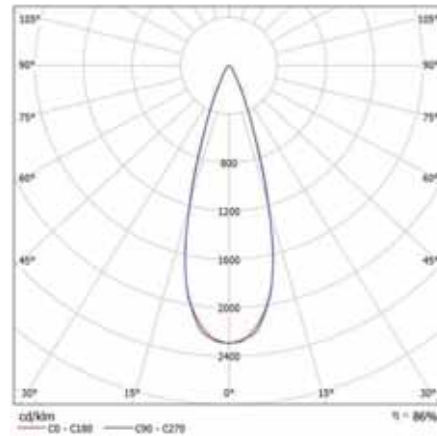

DIMENSIONES / MEASURES

Peso / Weight: 20.2 Kg.

Ancho / Width: 294.60 mm.

Largo / Length: 517.23 mm.

Alto / Height: 467.16 mm.

ACCESORIOS / ACCESSORIES

- DR** Driver regulable 1 - 10v / Dimmable driver 1 - 10v
- DRD** Driver regulable Dali / Dimmable driver Dali
- DRPR** Driver programable / Programmable driver
- LTV** LED para retransmisión por TV (5700°K CRI>90) / TV broadcasting LED (5700°K CRI>90)
 - 1 Óptica simétrica extensiva 41° / Extensive symmetric optics 41°
 - 2 Óptica simétrica media 32° / Medium symmetric optics 32°
 - 3 Óptica simétrica intensiva 21° / Intensive symmetric optics 21°
 - 4 Óptica asimétrica frontal 50° / Frontal asymmetric optics 50°
 - 5 Óptica asimétrica 2 lados 120° log. y 40° transversal a 25° / Asymmetric optic 2 sides 120° Lengthwise

Óptica 110° apertura / Optics 110° opening

Óptica simétrica extensiva 41° / Extensive symmetric optics 41°

Óptica simétrica media 32° / Medium symmetric optics 32°

Óptica simétrica intensiva 21° / Intensive symmetric optics 21°

Óptica asimétrica frontal 50° / Frontal asymmetric optics 50°

Óp. asimétrica 2 lados 120° log. y 40° trans. a 25° / Asymmetric optic 2 sides 120° Lengthwise and 40°

DECLARACIÓN DE CONFORMIDAD
CONFORMITY DECLARATION