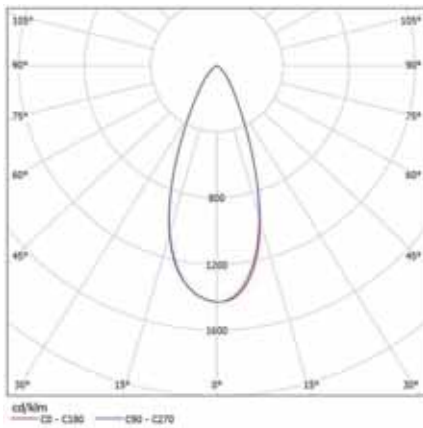

DIMENSIONES / MEASURES

Peso / Weight: 20.2 Kg.

Ancho / Width: 294.60 mm.

Largo / Length: 517.23 mm.

Alto / Height: 467.16 mm.

ACCESORIOS / ACCESSORIES

- DR** Driver regulable 1 - 10v / Dimmable driver 1 - 10v
- DRD** Driver regulable Dali / Dimmable driver Dali
- DRPR** Driver programable / Programmable driver
- LTV** LED para retransmisión por TV (5700°K CRI>90) / TV broadcasting LED (5700°K CRI>90)
 - 1 Óptica simétrica extensiva 41° / Extensive symmetric optics 41°
 - 2 Óptica simétrica media 32° / Medium symmetric optics 32°
 - 3 Óptica simétrica intensiva 21° / Intensive symmetric optics 21°
 - 4 Óptica asimétrica frontal 50° / Frontal asymmetric optics 50°
 - 5 Óptica asimétrica 2 lados 120° log. y 40° transversal a 25° / Asymmetric optic 2 sides 120° Lengthwise

Óptica 110° apertura / Optics 110° opening

Óptica simétrica extensiva 41° / Extensive symmetric optics 41°

Óptica simétrica media 32° / Medium symmetric optics 32°

Óptica simétrica intensiva 21° / Intensive symmetric optics 21°

Óptica asimétrica frontal 50° / Frontal asymmetric optics 50°

Óp. asimétrica 2 lados 120° log. y 40° trans. a 25° / Asymmetric optic 2 sides 120° Lengthwise and 40°

DECLARACIÓN DE CONFORMIDAD
CONFORMITY DECLARATION