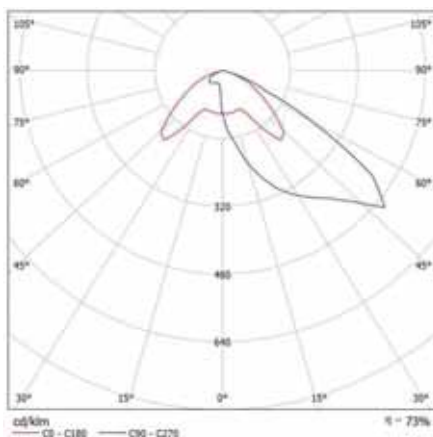

DIMENSIONES / MEASURES

Peso / Weight: 20.2 Kg.

Ancho / Width: 294.60 mm.

Largo / Length: 517.23 mm.

Alto / Height: 467.16 mm.

ACCESORIOS / ACCESSORIES

- DR** Driver regulable 1 - 10v / Dimmable driver 1 - 10v
- DRD** Driver regulable Dali / Dimmable driver Dali
- DRPR** Driver programable / Programmable driver
- LTV** LED para retransmisión por TV (5700°K CRI>90) / TV broadcasting LED (5700°K CRI>90)
 - 1 Óptica simétrica extensiva 41° / Extensive symmetric optics 41°
 - 2 Óptica simétrica media 32° / Medium symmetric optics 32°
 - 3 Óptica simétrica intensiva 21° / Intensive symmetric optics 21°
 - 4 Óptica asimétrica frontal 50° / Frontal asymmetric optics 50°
 - 5 Óptica asimétrica 2 lados 120° log. y 40° transversal a 25° / Asymmetric optic 2 sides 120° Lengthwise

Óptica 110° apertura / Optics 110° opening

Óptica simétrica extensiva 41° / Extensive symmetric optics 41°

Óptica simétrica media 32° / Medium symmetric optics 32°

Óptica simétrica intensiva 21° / Intensive symmetric optics 21°

Óptica asimétrica frontal 50° / Frontal asymmetric optics 50°

Óp. asimétrica 2 lados 120° log. y 40° trans. a 25° / Asymmetric optic 2 sides 120° Lengthwise and 40°

DECLARACIÓN DE CONFORMIDAD
CONFORMITY DECLARATION