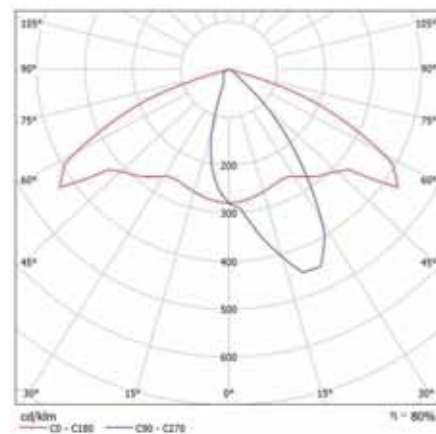

DIMENSIONES / MEASURES

Peso / Weight: 20.2 Kg.

Ancho / Width: 294.60 mm.

Largo / Length: 517.23 mm.

Alto / Height: 467.16 mm.

ACCESORIOS / ACCESSORIES

- DR** Driver regulable 1 - 10v / Dimmable driver 1 - 10v
- DRD** Driver regulable Dali / Dimmable driver Dali
- DRPR** Driver programable / Programmable driver
- LTV** LED para retransmisión por TV (5700°K CRI>90) / TV broadcasting LED (5700°K CRI>90)
 - 1 Óptica simétrica extensiva 41° / Extensive symmetric optics 41°
 - 2 Óptica simétrica media 32° / Medium symmetric optics 32°
 - 3 Óptica simétrica intensiva 21° / Intensive symmetric optics 21°
 - 4 Óptica asimétrica frontal 50° / Frontal asymmetric optics 50°
 - 5 Óptica asimétrica 2 lados 120° log. y 40° transversal a 25° / Asymmetric optic 2 sides 120° Lengthwise

Óptica 110° apertura / Optics 110° opening

Óptica simétrica extensiva 41° / Extensive symmetric optics 41°

Óptica simétrica media 32° / Medium symmetric optics 32°

Óptica simétrica intensiva 21° / Intensive symmetric optics 21°

Óptica asimétrica frontal 50° / Frontal asymmetric optics 50°

Óp. asimétrica 2 lados 120° log. y 40° trans. a 25° / Asymmetric optic 2 sides 120° Lengthwise and 40°

DECLARACIÓN DE CONFORMIDAD
CONFORMITY DECLARATION