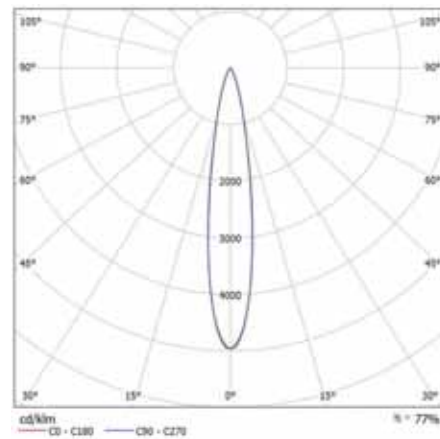

58 Gris / Grey

DIMENSIONES / MEASURES

Peso / Weight: 27.5 Kg.

Ancho / Width: 294.60 mm.

Largo / Length: 517.23 mm.

Alto / Height: 539.16 mm.

ACCESORIOS / ACCESSORIES

- DR** Driver regulable 1 - 10v / Dimmable driver 1 - 10v
- DRD** Driver regulable Dali / Dimmable driver Dali
- DRPR** Driver programable / Programmable driver
- LTV** LED para retransmisión por TV (5700°K CRI>90) / TV broadcasting LED (5700°K CRI>90)
 - 1 Óptica simétrica extensiva 41° / Extensive symmetric optics 41°
 - 2 Óptica simétrica media 32° / Medium symmetric optics 32°
 - 3 Óptica simétrica intensiva 21° / Intensive symmetric optics 21°
 - 4 Óptica asimétrica frontal 50° / Frontal asymmetric optics 50°
 - 5 Óptica asimétrica 2 lados 120° log. y 40° transversal a 25° / Asymmetric optic 2 sides 120° Lengthwise

Óptica 110° apertura / Optics 110° opening

Óptica simétrica extensiva 41° / Extensive symmetric optics 41°

Óptica simétrica media 32° / Medium symmetric optics 32°

Óptica simétrica intensiva 21° / Intensive symmetric optics 21°

Óptica asimétrica frontal 50° / Frontal asymmetric optics 50°

Óp. asimétrica 2 lados 120° log. y 40° trans. a 25° / Asymmetric optic 2 sides 120° Lengthwise and 40°

DECLARACIÓN DE CONFORMIDAD
CONFORMITY DECLARATION