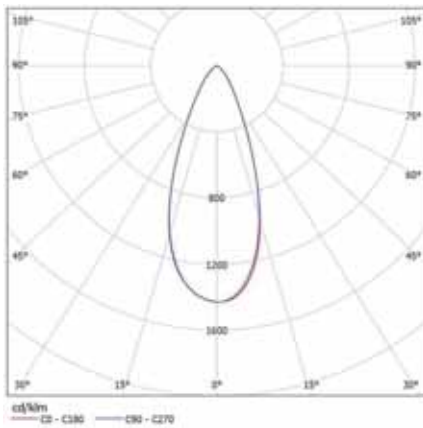

58 Gris / Grey

DIMENSIONES / MEASURES

Peso / Weight: 27.5 Kg.

Ancho / Width: 294.60 mm.

Largo / Length: 517.23 mm.

Alto / Height: 539.16 mm.

ACCESORIOS / ACCESSORIES

- DR** Driver regulable 1 - 10v / Dimmable driver 1 - 10v
- DRD** Driver regulable Dali / Dimmable driver Dali
- DRPR** Driver programable / Programmable driver
- LTV** LED para retransmisión por TV (5700°K CRI>90) / TV broadcasting LED (5700°K CRI>90)
 - 1 Óptica simétrica extensiva 41° / Extensive symmetric optics 41°
 - 2 Óptica simétrica media 32° / Medium symmetric optics 32°
 - 3 Óptica simétrica intensiva 21° / Intensive symmetric optics 21°
 - 4 Óptica asimétrica frontal 50° / Frontal asymmetric optics 50°
 - 5 Óptica asimétrica 2 lados 120° log. y 40° transversal a 25° / Asymmetric optic 2 sides 120° Lengthwise

Óptica 110° apertura / Optics 110° opening

Óptica simétrica extensiva 41° / Extensive symmetric optics 41°

Óptica simétrica media 32° / Medium symmetric optics 32°

Óptica simétrica intensiva 21° / Intensive symmetric optics 21°

Óptica asimétrica frontal 50° / Frontal asymmetric optics 50°

Óp. asimétrica 2 lados 120° log. y 40° trans. a 25° / Asymmetric optic 2 sides 120° Lengthwise and 40°

DECLARACIÓN DE CONFORMIDAD
CONFORMITY DECLARATION