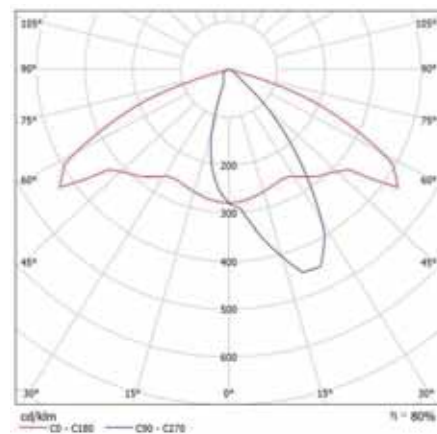

58 Gris / Grey

DIMENSIONES / MEASURES

Peso / Weight: 27.5 Kg.

Ancho / Width: 294.60 mm.

Largo / Length: 517.23 mm.

Alto / Height: 539.16 mm.

ACCESORIOS / ACCESSORIES

- DR** Driver regulable 1 - 10v / Dimmable driver 1 - 10v
- DRD** Driver regulable Dali / Dimmable driver Dali
- DRPR** Driver programable / Programmable driver
- LTV** LED para retransmisión por TV (5700°K CRI>90) / TV broadcasting LED (5700°K CRI>90)
 - 1 Óptica simétrica extensiva 41° / Extensive symmetric optics 41°
 - 2 Óptica simétrica media 32° / Medium symmetric optics 32°
 - 3 Óptica simétrica intensiva 21° / Intensive symmetric optics 21°
 - 4 Óptica asimétrica frontal 50° / Frontal asymmetric optics 50°
 - 5 Óptica asimétrica 2 lados 120° log. y 40° transversal a 25° / Asymmetric optic 2 sides 120° Lengthwise

Óptica 110° apertura / Optics 110° opening

Óptica simétrica extensiva 41° / Extensive symmetric optics 41°

Óptica simétrica media 32° / Medium symmetric optics 32°

Óptica simétrica intensiva 21° / Intensive symmetric optics 21°

Óptica asimétrica frontal 50° / Frontal asymmetric optics 50°

Óp. asimétrica 2 lados 120° log. y 40° trans. a 25° / Asymmetric optic 2 sides 120° Lengthwise and 40°

DECLARACIÓN DE CONFORMIDAD
CONFORMITY DECLARATION