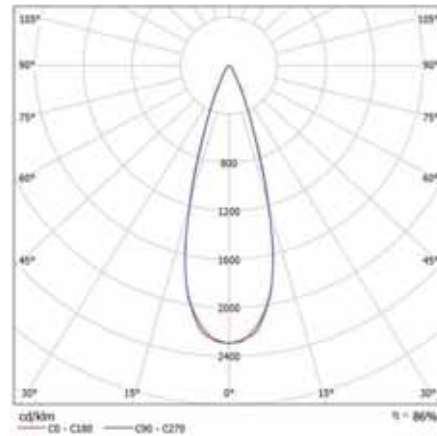

58 Gris / Grey

DIMENSIONES / MEASURES

Peso / Weight: 27.5 Kg.

Ancho / Width: 294.60 mm.

Largo / Length: 517.23 mm.

Alto / Height: 539.16 mm.

ACCESORIOS / ACCESSORIES

- DR** Driver regulable 1 - 10v / Dimmable driver 1 - 10v
- DRD** Driver regulable Dali / Dimmable driver Dali
- DRPR** Driver programable / Programmable driver
- LTV** LED para retransmisión por TV (5700°K CRI>90) / TV broadcasting LED (5700°K CRI>90)
 - 1 Óptica simétrica extensiva 41° / Extensive symmetric optics 41°
 - 2 Óptica simétrica media 32° / Medium symmetric optics 32°
 - 3 Óptica simétrica intensiva 21° / Intensive symmetric optics 21°
 - 4 Óptica asimétrica frontal 50° / Frontal asymmetric optics 50°
 - 5 Óptica asimétrica 2 lados 120° log. y 40° transversal a 25° / Asymmetric optic 2 sides 120° Lengthwise

Óptica 110° apertura / Optics 110° opening

Óptica simétrica extensiva 41° / Extensive symmetric optics 41°

Óptica simétrica media 32° / Medium symmetric optics 32°

Óptica simétrica intensiva 21° / Intensive symmetric optics 21°

Óptica asimétrica frontal 50° / Frontal asymmetric optics 50°

Óp. asimétrica 2 lados 120° log. y 40° trans. a 25° / Asymmetric optic 2 sides 120° Lengthwise and 40°

DECLARACIÓN DE CONFORMIDAD
CONFORMITY DECLARATION