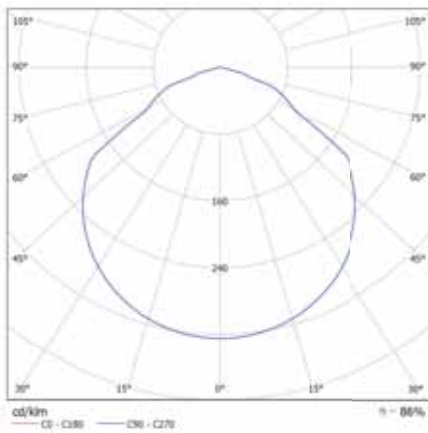

58 Gris / Grey

DIMENSIONES / MEASURES

Peso / Weight: 27.5 Kg.

Ancho / Width: 294.60 mm.

Largo / Length: 517.23 mm.

Alto / Height: 539.16 mm.

ACCESORIOS / ACCESSORIES

- DR** Driver regulable 1 - 10v / Dimmable driver 1 - 10v
- DRD** Driver regulable Dali / Dimmable driver Dali
- DRPR** Driver programable / Programmable driver
- LTV** LED para retransmisión por TV (5700°K CRI>90) / TV broadcasting LED (5700°K CRI>90)
 - 1 Óptica simétrica extensiva 41° / Extensive symmetric optics 41°
 - 2 Óptica simétrica media 32° / Medium symmetric optics 32°
 - 3 Óptica simétrica intensiva 21° / Intensive symmetric optics 21°
 - 4 Óptica asimétrica frontal 50° / Frontal asymmetric optics 50°
 - 5 Óptica asimétrica 2 lados 120° log. y 40° transversal a 25° / Asymmetric optic 2 sides 120° Lengthwise

Óptica 110° apertura / Optics 110° opening

Óptica simétrica extensiva 41° / Extensive symmetric optics 41°

Óptica simétrica media 32° / Medium symmetric optics 32°

Óptica simétrica intensiva 21° / Intensive symmetric optics 21°

Óptica asimétrica frontal 50° / Frontal asymmetric optics 50°

Óp. asimétrica 2 lados 120° log. y 40° trans. a 25° / Asymmetric optic 2 sides 120° Lengthwise and 40°

DECLARACIÓN DE CONFORMIDAD
CONFORMITY DECLARATION