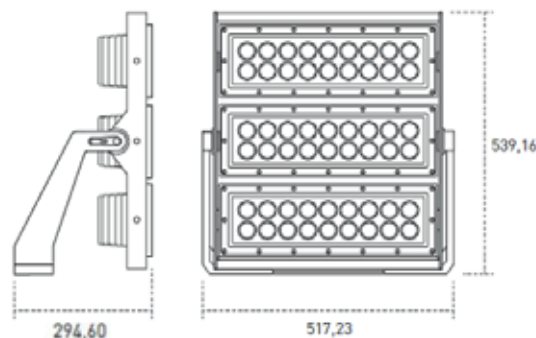

58 Gris / Grey

DIMENSIONES / MEASURES

Peso / Weight: 27.5 Kg.

Ancho / Width: 294.60 mm.

Largo / Length: 517.23 mm.

Alto / Height: 539.16 mm.

ACCESORIOS / ACCESSORIES

- DR** Driver regulable 1 - 10v / Dimmable driver 1 - 10v
- DRD** Driver regulable Dali / Dimmable driver Dali
- DRPR** Driver programable / Programmable driver
- LTV** LED para retransmisión por TV (5700°K CRI>90) / TV broadcasting LED (5700°K CRI>90)
 - 1 Óptica simétrica extensiva 41° / Extensive symmetric optics 41°
 - 2 Óptica simétrica media 32° / Medium symmetric optics 32°
 - 3 Óptica simétrica intensiva 21° / Intensive symmetric optics 21°
 - 4 Óptica asimétrica frontal 50° / Frontal asymmetric optics 50°
 - 5 Óptica asimétrica 2 lados 120° log. y 40° transversal a 25° / Asymmetric optic 2 sides 120° Lengthwise