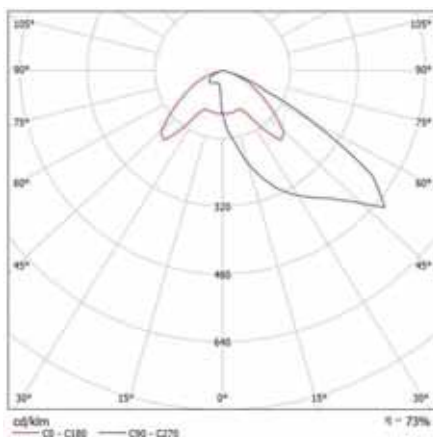

58 Gris / Grey

DIMENSIONES / MEASURES

Peso / Weight: 27.5 Kg.

Ancho / Width: 294.60 mm.

Largo / Length: 517.23 mm.

Alto / Height: 539.16 mm.

ACCESORIOS / ACCESSORIES

- DR** Driver regulable 1 - 10v / Dimmable driver 1 - 10v
- DRD** Driver regulable Dali / Dimmable driver Dali
- DRPR** Driver programable / Programmable driver
- LTV** LED para retransmisión por TV (5700°K CRI>90) / TV broadcasting LED (5700°K CRI>90)
 - 1 Óptica simétrica extensiva 41° / Extensive symmetric optics 41°
 - 2 Óptica simétrica media 32° / Medium symmetric optics 32°
 - 3 Óptica simétrica intensiva 21° / Intensive symmetric optics 21°
 - 4 Óptica asimétrica frontal 50° / Frontal asymmetric optics 50°
 - 5 Óptica asimétrica 2 lados 120° log. y 40° transversal a 25° / Asymmetric optic 2 sides 120° Lengthwise

Óptica 110° apertura / Optics 110° opening

Óptica simétrica extensiva 41° / Extensive symmetric optics 41°

Óptica simétrica media 32° / Medium symmetric optics 32°

Óptica simétrica intensiva 21° / Intensive symmetric optics 21°

Óptica asimétrica frontal 50° / Frontal asymmetric optics 50°

Óp. asimétrica 2 lados 120° log. y 40° trans. a 25° / Asymmetric optic 2 sides 120° Lengthwise and 40°

DECLARACIÓN DE CONFORMIDAD
CONFORMITY DECLARATION