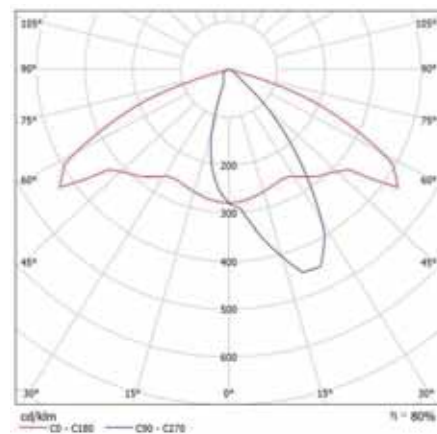

DIMENSIONES / MEASURES

Peso / Weight: 49.5 Kg.

Ancho / Width: 294.60 mm.

Largo / Length: 1053 mm.

Alto / Height: 525.24 mm.

Driver
Ref. 1
Ref. 2

ACCESORIOS / **ACCESSORIES**

- DR** Driver regulable 1 - 10v / Dimmable driver 1 - 10v
- DRD** Driver regulable Dali / Dimmable driver Dali
- DRPR** Driver programable / Programmable driver
- LTV** LED para retransmisión por TV (5700°K CRI>90) / TV broadcasting LED (5700°K CRI>90)
 - 1 Óptica simétrica extensiva 41° / Extensive symmetric optics 41°
 - 2 Óptica simétrica media 32° / Medium symmetric optics 32°
 - 3 Óptica simétrica intensiva 21° / Intensive symmetric optics 21°
 - 4 Óptica asimétrica frontal 50° / Frontal asymmetric optics 50°
 - 5 Óptica asimétrica 2 lados 120° log. y 40° transversal a 25° / Asymmetric optic 2 sides 120° Lengthwise

Óptica 110° apertura / Optics 110° opening

Óptica simétrica extensiva 41° / Extensive symmetric optics 41°

Óptica simétrica media 32° / Medium symmetric optics 32°

Óptica simétrica intensiva 21° / Intensive symmetric optics 21°

Óptica asimétrica frontal 50° / Frontal asymmetric optics 50°

Óp. asimétrica 2 lados 120° log. y 40° trans. a 25° / Asymmetric optic 2 sides 120° Lengthwise and 40°

**DECLARACIÓN DE CONFORMIDAD
CONFORMITY DECLARATION**