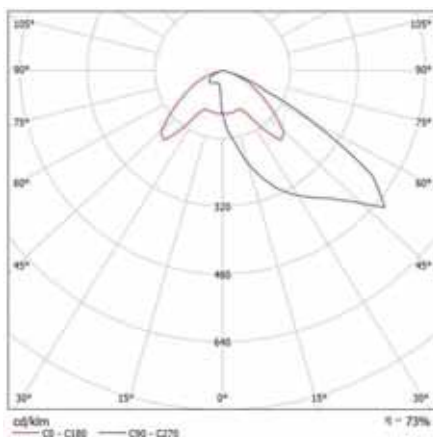

DIMENSIONES / MEASURES

Peso / Weight: 49.5 Kg.

Ancho / Width: 294.60 mm.

Largo / Length: 1053 mm.

Alto / Height: 525.24 mm.

Driver
Ref. 1
Ref. 2

ACCESORIOS / **ACCESSORIES**

- DR** Driver regulable 1 - 10v / Dimmable driver 1 - 10v
- DRD** Driver regulable Dali / Dimmable driver Dali
- DRPR** Driver programable / Programmable driver
- LTV** LED para retransmisión por TV (5700°K CRI>90) / TV broadcasting LED (5700°K CRI>90)
 - 1 Óptica simétrica extensiva 41° / Extensive symmetric optics 41°
 - 2 Óptica simétrica media 32° / Medium symmetric optics 32°
 - 3 Óptica simétrica intensiva 21° / Intensive symmetric optics 21°
 - 4 Óptica asimétrica frontal 50° / Frontal asymmetric optics 50°
 - 5 Óptica asimétrica 2 lados 120° log. y 40° transversal a 25° / Asymmetric optic 2 sides 120° Lengthwise

Óptica 110° apertura / Optics 110° opening

Óptica simétrica extensiva 41° / Extensive symmetric optics 41°

Óptica simétrica media 32° / Medium symmetric optics 32°

Óptica simétrica intensiva 21° / Intensive symmetric optics 21°

Óptica asimétrica frontal 50° / Frontal asymmetric optics 50°

Óp. asimétrica 2 lados 120° log. y 40° trans. a 25° / Asymmetric optic 2 sides 120° Lengthwise and 40°

**DECLARACIÓN DE CONFORMIDAD
CONFORMITY DECLARATION**