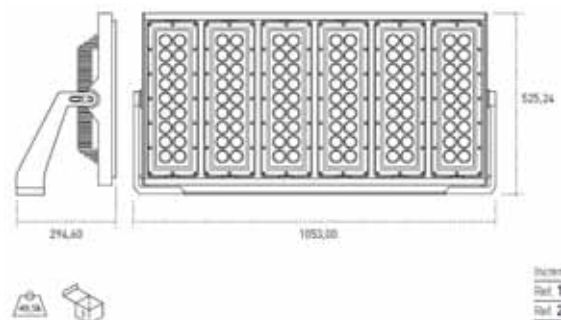

DIMENSIONES / MEASURES

Peso / Weight: 49.5 Kg.

Ancho / Width: 294.60 mm.

Largo / Length: 1053 mm.

Alto / Height: 525.24 mm.

Driver
Ref. 1
Ref. 2

ACCESORIOS / **ACCESSORIES**

- DR** Driver regulable 1 - 10v / Dimmable driver 1 - 10v
- DRD** Driver regulable Dali / Dimmable driver Dali
- DRPR** Driver programable / Programmable driver
- LTV** LED para retransmisión por TV (5700°K CRI>90) / TV broadcasting LED (5700°K CRI>90)
 - 1 Óptica simétrica extensiva 41° / Extensive symmetric optics 41°
 - 2 Óptica simétrica media 32° / Medium symmetric optics 32°
 - 3 Óptica simétrica intensiva 21° / Intensive symmetric optics 21°
 - 4 Óptica asimétrica frontal 50° / Frontal asymmetric optics 50°
 - 5 Óptica asimétrica 2 lados 120° log. y 40° transversal a 25° / Asymmetric optic 2 sides 120° Lengthwise