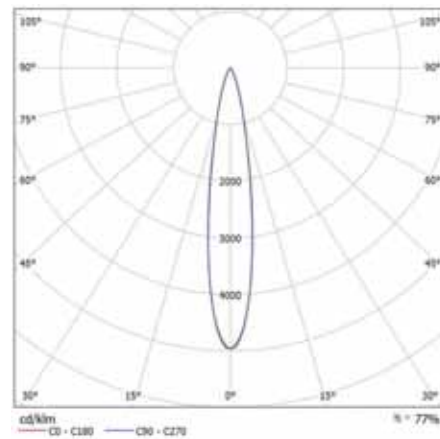

DIMENSIONES / MEASURES

Peso / Weight: 49.5 Kg.

Ancho / Width: 294.60 mm.

Largo / Length: 1053 mm.

Alto / Height: 525.24 mm.

Driver
Ref. 1
Ref. 2

ACCESORIOS / **ACCESSORIES**

- DR** Driver regulable 1 - 10v / Dimmable driver 1 - 10v
- DRD** Driver regulable Dali / Dimmable driver Dali
- DRPR** Driver programable / Programmable driver
- LTV** LED para retransmisión por TV (5700°K CRI>90) / TV broadcasting LED (5700°K CRI>90)
 - 1 Óptica simétrica extensiva 41° / Extensive symmetric optics 41°
 - 2 Óptica simétrica media 32° / Medium symmetric optics 32°
 - 3 Óptica simétrica intensiva 21° / Intensive symmetric optics 21°
 - 4 Óptica asimétrica frontal 50° / Frontal asymmetric optics 50°
 - 5 Óptica asimétrica 2 lados 120° log. y 40° transversal a 25° / Asymmetric optic 2 sides 120° Lengthwise

Óptica 110° apertura / Optics 110° opening

Óptica simétrica extensiva 41° / Extensive symmetric optics 41°

Óptica simétrica media 32° / Medium symmetric optics 32°

Óptica simétrica intensiva 21° / Intensive symmetric optics 21°

Óptica asimétrica frontal 50° / Frontal asymmetric optics 50°

Óp. asimétrica 2 lados 120° log. y 40° trans. a 25° / Asymmetric optic 2 sides 120° Lengthwise and 40°

**DECLARACIÓN DE CONFORMIDAD
CONFORMITY DECLARATION**