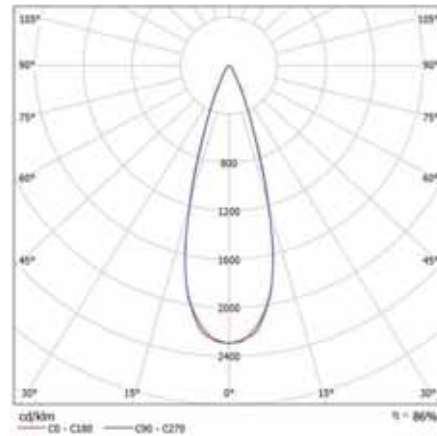

DIMENSIONES / MEASURES

Peso / Weight: 49.5 Kg.

Ancho / Width: 294.60 mm.

Largo / Length: 1053 mm.

Alto / Height: 525.24 mm.

Driver
Ref. 1
Ref. 2

ACCESORIOS / **ACCESSORIES**

- DR** Driver regulable 1 - 10v / Dimmable driver 1 - 10v
- DRD** Driver regulable Dali / Dimmable driver Dali
- DRPR** Driver programable / Programmable driver
- LTV** LED para retransmisión por TV (5700°K CRI>90) / TV broadcasting LED (5700°K CRI>90)
 - 1 Óptica simétrica extensiva 41° / Extensive symmetric optics 41°
 - 2 Óptica simétrica media 32° / Medium symmetric optics 32°
 - 3 Óptica simétrica intensiva 21° / Intensive symmetric optics 21°
 - 4 Óptica asimétrica frontal 50° / Frontal asymmetric optics 50°
 - 5 Óptica asimétrica 2 lados 120° log. y 40° transversal a 25° / Asymmetric optic 2 sides 120° Lengthwise

Óptica 110° apertura / Optics 110° opening

Óptica simétrica extensiva 41° / Extensive symmetric optics 41°

Óptica simétrica media 32° / Medium symmetric optics 32°

Óptica simétrica intensiva 21° / Intensive symmetric optics 21°

Óptica asimétrica frontal 50° / Frontal asymmetric optics 50°

Óp. asimétrica 2 lados 120° log. y 40° trans. a 25° / Asymmetric optic 2 sides 120° Lengthwise and 40°

**DECLARACIÓN DE CONFORMIDAD
CONFORMITY DECLARATION**