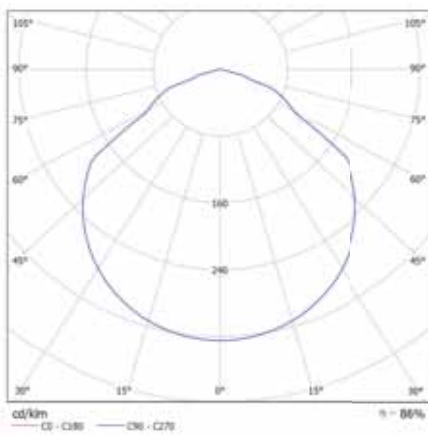

DIMENSIONES / MEASURES

Peso / Weight: 49.5 Kg.

Ancho / Width: 294.60 mm.

Largo / Length: 1053 mm.

Alto / Height: 525.24 mm.

Driver
Ref. 1
Ref. 2

ACCESORIOS / **ACCESSORIES**

- DR** Driver regulable 1 - 10v / Dimmable driver 1 - 10v
- DRD** Driver regulable Dali / Dimmable driver Dali
- DRPR** Driver programable / Programmable driver
- LTV** LED para retransmisión por TV (5700°K CRI>90) / TV broadcasting LED (5700°K CRI>90)
 - 1 Óptica simétrica extensiva 41° / Extensive symmetric optics 41°
 - 2 Óptica simétrica media 32° / Medium symmetric optics 32°
 - 3 Óptica simétrica intensiva 21° / Intensive symmetric optics 21°
 - 4 Óptica asimétrica frontal 50° / Frontal asymmetric optics 50°
 - 5 Óptica asimétrica 2 lados 120° log. y 40° transversal a 25° / Asymmetric optic 2 sides 120° Lengthwise

Óptica 110° apertura / Optics 110° opening

Óptica simétrica extensiva 41° / Extensive symmetric optics 41°

Óptica simétrica media 32° / Medium symmetric optics 32°

Óptica simétrica intensiva 21° / Intensive symmetric optics 21°

Óptica asimétrica frontal 50° / Frontal asymmetric optics 50°

Óp. asimétrica 2 lados 120° log. y 40° trans. a 25° / Asymmetric optic 2 sides 120° Lengthwise and 40°

**DECLARACIÓN DE CONFORMIDAD
CONFORMITY DECLARATION**