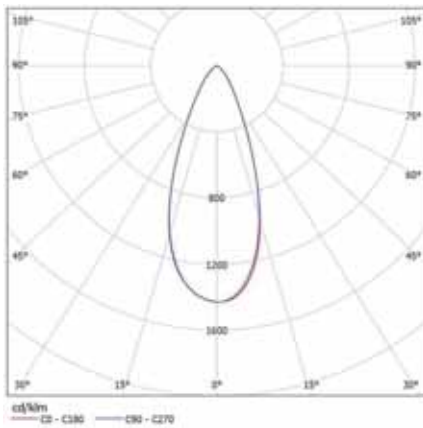

DIMENSIONES / MEASURES

Peso / Weight: 49.5 Kg.

Ancho / Width: 294.60 mm.

Largo / Length: 1053 mm.

Alto / Height: 525.24 mm.

Driver
Ref. 1
Ref. 2

ACCESORIOS / **ACCESSORIES**

- DR** Driver regulable 1 - 10v / Dimmable driver 1 - 10v
- DRD** Driver regulable Dali / Dimmable driver Dali
- DRPR** Driver programable / Programmable driver
- LTV** LED para retransmisión por TV (5700°K CRI>90) / TV broadcasting LED (5700°K CRI>90)
 - 1 Óptica simétrica extensiva 41° / Extensive symmetric optics 41°
 - 2 Óptica simétrica media 32° / Medium symmetric optics 32°
 - 3 Óptica simétrica intensiva 21° / Intensive symmetric optics 21°
 - 4 Óptica asimétrica frontal 50° / Frontal asymmetric optics 50°
 - 5 Óptica asimétrica 2 lados 120° log. y 40° transversal a 25° / Asymmetric optic 2 sides 120° Lengthwise

Óptica 110° apertura / Optics 110° opening

Óptica simétrica extensiva 41° / Extensive symmetric optics 41°

Óptica simétrica media 32° / Medium symmetric optics 32°

Óptica simétrica intensiva 21° / Intensive symmetric optics 21°

Óptica asimétrica frontal 50° / Frontal asymmetric optics 50°

Óp. asimétrica 2 lados 120° log. y 40° trans. a 25° / Asymmetric optic 2 sides 120° Lengthwise and 40°

**DECLARACIÓN DE CONFORMIDAD
CONFORMITY DECLARATION**