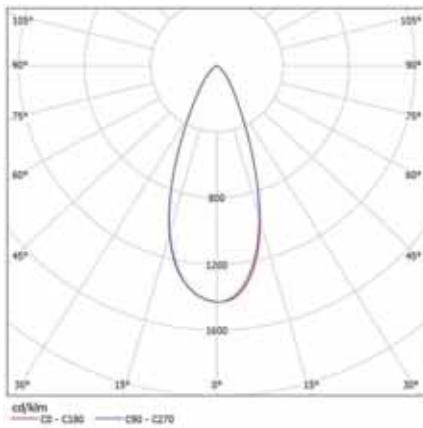

Índice de reprod. crom. IRC / Chromatic reprod. index CRI: >70

Grado de protección antivandálica / Impact Protection: IK 08

COLORES / COLOURS

58 Gris / Grey

DIMENSIONES / MEASURES

Peso / Weight: 49.5 Kg.

Ancho / Width: 294.60 mm.

Largo / Length: 1053 mm.

Alto / Height: 525.24 mm.

Detalle
Ref. 1
Ref. 2

ACCESORIOS / **ACCESSORIES**

- DR** Driver regulable 1 - 10v / Dimmable driver 1 - 10v
- DRD** Driver regulable Dali / Dimmable driver Dali
- DRPR** Driver programable / Programmable driver
- LTV** LED para retransmisión por TV (5700°K CRI>90) / TV broadcasting LED (5700°K CRI>90)
 - 1 Óptica simétrica extensiva 41° / Extensive symmetric optics 41°
 - 2 Óptica simétrica media 32° / Medium symmetric optics 32°
 - 3 Óptica simétrica intensiva 21° / Intensive symmetric optics 21°
 - 4 Óptica asimétrica frontal 50° / Frontal asymmetric optics 50°
 - 5 Óptica asimétrica 2 lados 120° log. y 40° transversal a 25° / Asymmetric optic 2 sides 120° Lengthwise

Óptica 110° apertura / Optics 110° opening

Óptica simétrica extensiva 41° / Extensive symmetric optics 41°

Óptica simétrica media 32° / Medium symmetric optics 32°

Óptica simétrica intensiva 21° / Intensive symmetric optics 21°

Óptica asimétrica frontal 50° / Frontal asymmetric optics 50°

Óp. asimétrica 2 lados 120° log. y 40° trans. a 25° / Asymmetric optic 2 sides 120° Lengthwise and 40°

DECLARACIÓN DE CONFORMIDAD
CONFORMITY DECLARATION