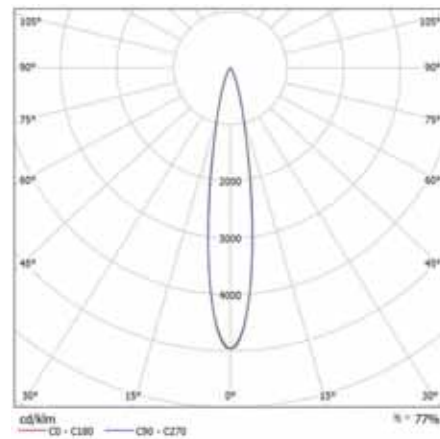

Índice de reprod. crom. IRC / Chromatic reprod. index CRI: >70

Grado de protección antivandálica / Impact Protection: IK 08

COLORES / COLOURS

58 Gris / Grey

DIMENSIONES / MEASURES

Peso / Weight: 49.5 Kg.

Ancho / Width: 294.60 mm.

Largo / Length: 1053 mm.

Alto / Height: 525.24 mm.

Detalle
Ref. 1
Ref. 2

ACCESORIOS / **ACCESSORIES**

- DR** Driver regulable 1 - 10v / Dimmable driver 1 - 10v
- DRD** Driver regulable Dali / Dimmable driver Dali
- DRPR** Driver programable / Programmable driver
- LTV** LED para retransmisión por TV (5700°K CRI>90) / TV broadcasting LED (5700°K CRI>90)
 - 1 Óptica simétrica extensiva 41° / Extensive symmetric optics 41°
 - 2 Óptica simétrica media 32° / Medium symmetric optics 32°
 - 3 Óptica simétrica intensiva 21° / Intensive symmetric optics 21°
 - 4 Óptica asimétrica frontal 50° / Frontal asymmetric optics 50°
 - 5 Óptica asimétrica 2 lados 120° log. y 40° transversal a 25° / Asymmetric optic 2 sides 120° Lengthwise

Óptica 110° apertura / Optics 110° opening

Óptica simétrica extensiva 41° / Extensive symmetric optics 41°

Óptica simétrica media 32° / Medium symmetric optics 32°

Óptica simétrica intensiva 21° / Intensive symmetric optics 21°

Óptica asimétrica frontal 50° / Frontal asymmetric optics 50°

Óp. asimétrica 2 lados 120° log. y 40° trans. a 25° / Asymmetric optic 2 sides 120° Lengthwise and 40°

DECLARACIÓN DE CONFORMIDAD
CONFORMITY DECLARATION