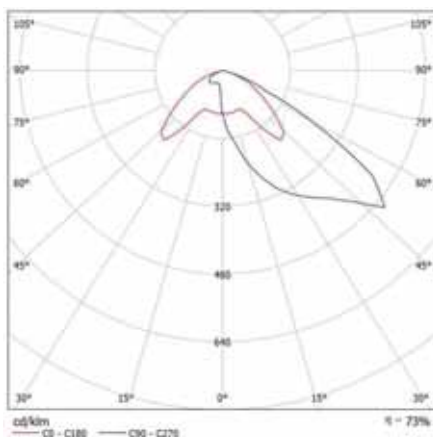

Largo / Length: 1053 mm.

Alto / Height: 525.24 mm.

Detalle
Ref. 1
Ref. 2

ACCESORIOS / **ACCESSORIES**

- DR** Driver regulable 1 - 10v / Dimmable driver 1 - 10v
- DRD** Driver regulable Dali / Dimmable driver Dali
- DRPR** Driver programable / Programmable driver
- LTV** LED para retransmisión por TV (5700°K CRI>90) / TV broadcasting LED (5700°K CRI>90)
 - 1 Óptica simétrica extensiva 41° / Extensive symmetric optics 41°
 - 2 Óptica simétrica media 32° / Medium symmetric optics 32°
 - 3 Óptica simétrica intensiva 21° / Intensive symmetric optics 21°
 - 4 Óptica asimétrica frontal 50° / Frontal asymmetric optics 50°
 - 5 Óptica asimétrica 2 lados 120° log. y 40° transversal a 25° / Asymmetric optic 2 sides 120° Lengthwise

Óptica 110° apertura / Optics 110° opening

Óptica simétrica extensiva 41° / Extensive symmetric optics 41°

Óptica simétrica media 32° / Medium symmetric optics 32°

Óptica simétrica intensiva 21° / Intensive symmetric optics 21°

Óptica asimétrica frontal 50° / Frontal asymmetric optics 50°

Óp. asimétrica 2 lados 120° log. y 40° trans. a 25° / Asymmetric optic 2 sides 120° Lengthwise and 40°

DECLARACIÓN DE CONFORMIDAD
CONFORMITY DECLARATION