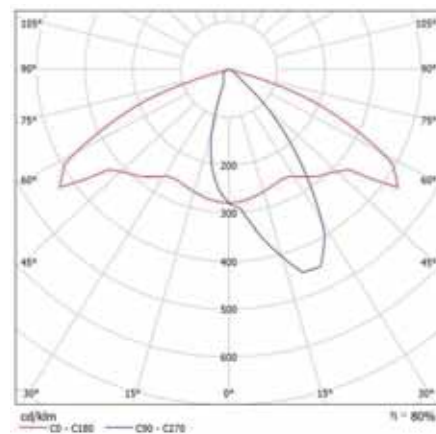

Largo / Length: 1053 mm.

Alto / Height: 525.24 mm.

Detalle
Ref. 1
Ref. 2

ACCESORIOS / **ACCESSORIES**

- DR** Driver regulable 1 - 10v / Dimmable driver 1 - 10v
- DRD** Driver regulable Dali / Dimmable driver Dali
- DRPR** Driver programable / Programmable driver
- LTV** LED para retransmisión por TV (5700°K CRI>90) / TV broadcasting LED (5700°K CRI>90)
 - 1 Óptica simétrica extensiva 41° / Extensive symmetric optics 41°
 - 2 Óptica simétrica media 32° / Medium symmetric optics 32°
 - 3 Óptica simétrica intensiva 21° / Intensive symmetric optics 21°
 - 4 Óptica asimétrica frontal 50° / Frontal asymmetric optics 50°
 - 5 Óptica asimétrica 2 lados 120° log. y 40° transversal a 25° / Asymmetric optic 2 sides 120° Lengthwise

Óptica 110° apertura / Optics 110° opening

Óptica simétrica extensiva 41° / Extensive symmetric optics 41°

Óptica simétrica media 32° / Medium symmetric optics 32°

Óptica simétrica intensiva 21° / Intensive symmetric optics 21°

Óptica asimétrica frontal 50° / Frontal asymmetric optics 50°

Óp. asimétrica 2 lados 120° log. y 40° trans. a 25° / Asymmetric optic 2 sides 120° Lengthwise and 40°

DECLARACIÓN DE CONFORMIDAD
CONFORMITY DECLARATION