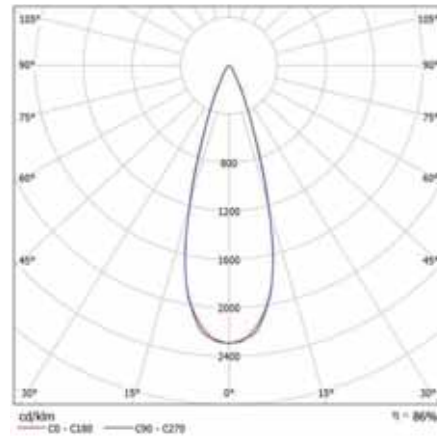

Índice de reprod. crom. IRC / Chromatic reprod. index CRI: >70

Grado de protección antivandálica / Impact Protection: IK 08

COLORES / COLOURS

58 Gris / Grey

DIMENSIONES / MEASURES

Peso / Weight: 49.5 Kg.

Ancho / Width: 294.60 mm.

Largo / Length: 1053 mm.

Alto / Height: 525.24 mm.

Detalle
Ref. 1
Ref. 2

ACCESORIOS / **ACCESSORIES**

- DR** Driver regulable 1 - 10v / Dimmable driver 1 - 10v
- DRD** Driver regulable Dali / Dimmable driver Dali
- DRPR** Driver programable / Programmable driver
- LTV** LED para retransmisión por TV (5700°K CRI>90) / TV broadcasting LED (5700°K CRI>90)
 - 1 Óptica simétrica extensiva 41° / Extensive symmetric optics 41°
 - 2 Óptica simétrica media 32° / Medium symmetric optics 32°
 - 3 Óptica simétrica intensiva 21° / Intensive symmetric optics 21°
 - 4 Óptica asimétrica frontal 50° / Frontal asymmetric optics 50°
 - 5 Óptica asimétrica 2 lados 120° log. y 40° transversal a 25° / Asymmetric optic 2 sides 120° Lengthwise

Óptica 110° apertura / Optics 110° opening

Óptica simétrica extensiva 41° / Extensive symmetric optics 41°

Óptica simétrica media 32° / Medium symmetric optics 32°

Óptica simétrica intensiva 21° / Intensive symmetric optics 21°

Óptica asimétrica frontal 50° / Frontal asymmetric optics 50°

Óp. asimétrica 2 lados 120° log. y 40° trans. a 25° / Asymmetric optic 2 sides 120° Lengthwise and 40°

DECLARACIÓN DE CONFORMIDAD
CONFORMITY DECLARATION