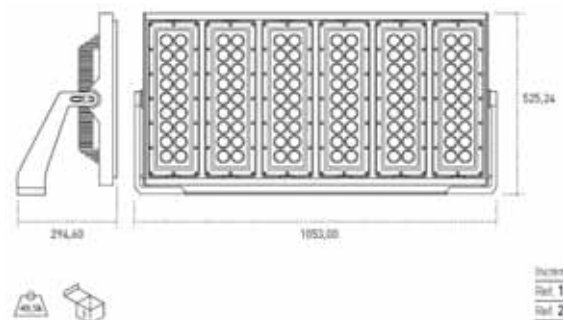

Índice de reprod. crom. IRC / Chromatic reprod. index CRI: >70

Grado de protección antivandálica / Impact Protection: IK 08

COLORES / COLOURS

58 Gris / Grey

DIMENSIONES / MEASURES

Peso / Weight: 49.5 Kg.

Ancho / Width: 294.60 mm.

Largo / Length: 1053 mm.

Alto / Height: 525.24 mm.

Detalle
Ref. 1
Ref. 2

ACCESORIOS / **ACCESSORIES**

- DR** Driver regulable 1 - 10v / Dimmable driver 1 - 10v
- DRD** Driver regulable Dali / Dimmable driver Dali
- DRPR** Driver programable / Programmable driver
- LTV** LED para retransmisión por TV (5700°K CRI>90) / TV broadcasting LED (5700°K CRI>90)
 - 1 Óptica simétrica extensiva 41° / Extensive symmetric optics 41°
 - 2 Óptica simétrica media 32° / Medium symmetric optics 32°
 - 3 Óptica simétrica intensiva 21° / Intensive symmetric optics 21°
 - 4 Óptica asimétrica frontal 50° / Frontal asymmetric optics 50°
 - 5 Óptica asimétrica 2 lados 120° log. y 40° transversal a 25° / Asymmetric optic 2 sides 120° Lengthwise