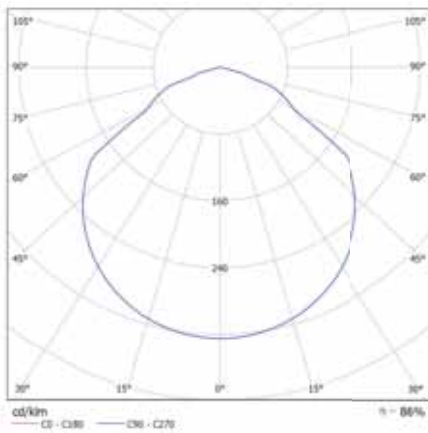

Índice de reprod. crom. IRC / Chromatic reprod. index CRI: >70

Grado de protección antivandálica / Impact Protection: IK 08

COLORES / COLOURS

58 Gris / Grey

DIMENSIONES / MEASURES

Peso / Weight: 49.5 Kg.

Ancho / Width: 294.60 mm.

Largo / Length: 1053 mm.

Alto / Height: 525.24 mm.

Detalle
Ref. 1
Ref. 2

ACCESORIOS / **ACCESSORIES**

- DR** Driver regulable 1 - 10v / Dimmable driver 1 - 10v
- DRD** Driver regulable Dali / Dimmable driver Dali
- DRPR** Driver programable / Programmable driver
- LTV** LED para retransmisión por TV (5700°K CRI>90) / TV broadcasting LED (5700°K CRI>90)
 - 1 Óptica simétrica extensiva 41° / Extensive symmetric optics 41°
 - 2 Óptica simétrica media 32° / Medium symmetric optics 32°
 - 3 Óptica simétrica intensiva 21° / Intensive symmetric optics 21°
 - 4 Óptica asimétrica frontal 50° / Frontal asymmetric optics 50°
 - 5 Óptica asimétrica 2 lados 120° log. y 40° transversal a 25° / Asymmetric optic 2 sides 120° Lengthwise

Óptica 110° apertura / Optics 110° opening

Óptica simétrica extensiva 41° / Extensive symmetric optics 41°

Óptica simétrica media 32° / Medium symmetric optics 32°

Óptica simétrica intensiva 21° / Intensive symmetric optics 21°

Óptica asimétrica frontal 50° / Frontal asymmetric optics 50°

Óp. asimétrica 2 lados 120° log. y 40° trans. a 25° / Asymmetric optic 2 sides 120° Lengthwise and 40°

DECLARACIÓN DE CONFORMIDAD
CONFORMITY DECLARATION