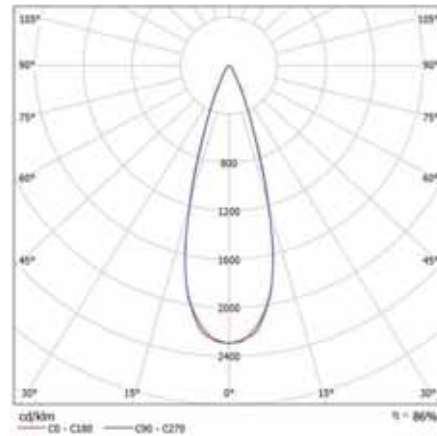

DIMENSIONES / MEASURES

Peso / Weight: 49.5 Kg.
Ancho / Width: 294.60 mm.
Largo / Length: 1053 mm.
Alto / Height: 525.24 mm.

ACCESORIOS / ACCESSORIES

- DR** Driver regulable 1 - 10v / Dimmable driver 1 - 10v
- DRD** Driver regulable Dali / Dimmable driver Dali
- DRPR** Driver programable / Programmable driver
- LTV** LED para retransmisión por TV (5700°K CRI>90) / TV broadcasting LED (5700°K CRI>90)
 - 1 Óptica simétrica extensiva 41° / Extensive symmetric optics 41°
 - 2 Óptica simétrica media 32° / Medium symmetric optics 32°
 - 3 Óptica simétrica intensiva 21° / Intensive symmetric optics 21°
 - 4 Óptica asimétrica frontal 50° / Frontal asymmetric optics 50°
 - 5 Óptica asimétrica 2 lados 120° log. y 40° transversal a 25° / Asymmetric optic 2 sides 120° Lengthwise

Óptica 110° apertura / Optics 110° opening

Óptica simétrica extensiva 41° / Extensive symmetric optics 41°

Óptica simétrica media 32° / Medium symmetric optics 32°

Óptica simétrica intensiva 21° / Intensive symmetric optics 21°

Óptica asimétrica frontal 50° / Frontal asymmetric optics 50°

Óp. asimétrica 2 lados 120° log. y 40° trans. a 25° / Asymmetric optic 2 sides 120° Lengthwise and 40°

CE **DECLARACIÓN DE CONFORMIDAD**
CONFORMITY DECLARATION