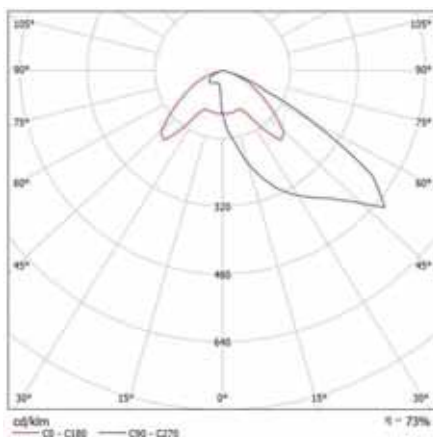

DIMENSIONES / MEASURES

Peso / Weight: 49.5 Kg.
Ancho / Width: 294.60 mm.
Largo / Length: 1053 mm.
Alto / Height: 525.24 mm.

ACCESORIOS / ACCESSORIES

- DR** Driver regulable 1 - 10v / Dimmable driver 1 - 10v
- DRD** Driver regulable Dali / Dimmable driver Dali
- DRPR** Driver programable / Programmable driver
- LTV** LED para retransmisión por TV (5700°K CRI>90) / TV broadcasting LED (5700°K CRI>90)
 - 1 Óptica simétrica extensiva 41° / Extensive symmetric optics 41°
 - 2 Óptica simétrica media 32° / Medium symmetric optics 32°
 - 3 Óptica simétrica intensiva 21° / Intensive symmetric optics 21°
 - 4 Óptica asimétrica frontal 50° / Frontal asymmetric optics 50°
 - 5 Óptica asimétrica 2 lados 120° log. y 40° transversal a 25° / Asymmetric optic 2 sides 120° Lengthwise

Óptica 110° apertura / Optics 110° opening

Óptica simétrica extensiva 41° / Extensive symmetric optics 41°

Óptica simétrica media 32° / Medium symmetric optics 32°

Óptica simétrica intensiva 21° / Intensive symmetric optics 21°

Óptica asimétrica frontal 50° / Frontal asymmetric optics 50°

Óp. asimétrica 2 lados 120° log. y 40° trans. a 25° / Asymmetric optic 2 sides 120° Lengthwise and 40°

CE **DECLARACIÓN DE CONFORMIDAD**
CONFORMITY DECLARATION