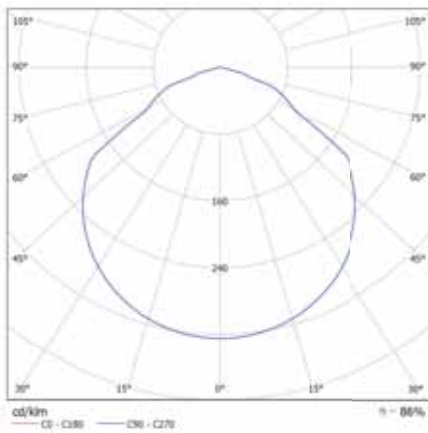

DIMENSIONES / MEASURES

Peso / Weight: 49.5 Kg.
Ancho / Width: 294.60 mm.
Largo / Length: 1053 mm.
Alto / Height: 525.24 mm.

ACCESORIOS / ACCESSORIES

- DR** Driver regulable 1 - 10v / Dimmable driver 1 - 10v
- DRD** Driver regulable Dali / Dimmable driver Dali
- DRPR** Driver programable / Programmable driver
- LTV** LED para retransmisión por TV (5700°K CRI>90) / TV broadcasting LED (5700°K CRI>90)
 - 1 Óptica simétrica extensiva 41° / Extensive symmetric optics 41°
 - 2 Óptica simétrica media 32° / Medium symmetric optics 32°
 - 3 Óptica simétrica intensiva 21° / Intensive symmetric optics 21°
 - 4 Óptica asimétrica frontal 50° / Frontal asymmetric optics 50°
 - 5 Óptica asimétrica 2 lados 120° log. y 40° transversal a 25° / Asymmetric optic 2 sides 120° Lengthwise

Óptica 110° apertura / Optics 110° opening

Óptica simétrica extensiva 41° / Extensive symmetric optics 41°

Óptica simétrica media 32° / Medium symmetric optics 32°

Óptica simétrica intensiva 21° / Intensive symmetric optics 21°

Óptica asimétrica frontal 50° / Frontal asymmetric optics 50°

Óp. asimétrica 2 lados 120° log. y 40° trans. a 25° / Asymmetric optic 2 sides 120° Lengthwise and 40°

CE **DECLARACIÓN DE CONFORMIDAD**
CONFORMITY DECLARATION