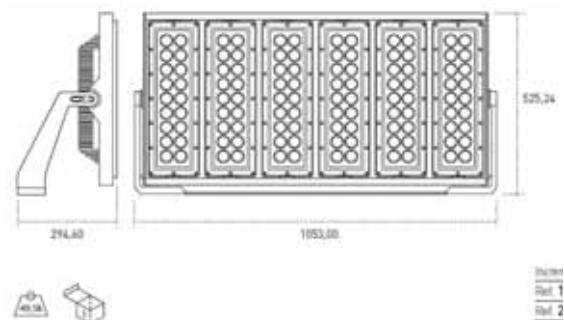

DIMENSIONES / MEASURES

Peso / Weight: 49.5 Kg.
Ancho / Width: 294.60 mm.
Largo / Length: 1053 mm.
Alto / Height: 525.24 mm.

ACCESORIOS / ACCESSORIES

- DR** Driver regulable 1 - 10v / Dimmable driver 1 - 10v
- DRD** Driver regulable Dali / Dimmable driver Dali
- DRPR** Driver programable / Programmable driver
- LTV** LED para retransmisión por TV (5700°K CRI>90) / TV broadcasting LED (5700°K CRI>90)
 - 1 Óptica simétrica extensiva 41° / Extensive symmetric optics 41°
 - 2 Óptica simétrica media 32° / Medium symmetric optics 32°
 - 3 Óptica simétrica intensiva 21° / Intensive symmetric optics 21°
 - 4 Óptica asimétrica frontal 50° / Frontal asymmetric optics 50°
 - 5 Óptica asimétrica 2 lados 120° log. y 40° transversal a 25° / Asymmetric optic 2 sides 120° Lengthwise