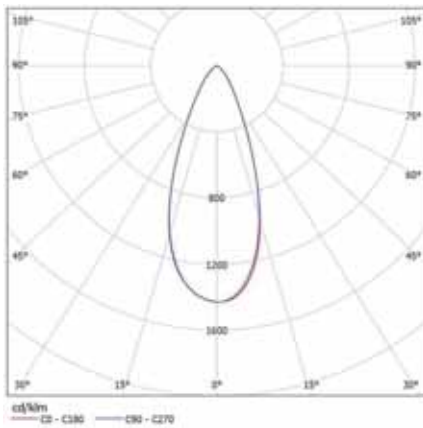

DIMENSIONES / MEASURES

Peso / Weight: 49.5 Kg.
Ancho / Width: 294.60 mm.
Largo / Length: 1053 mm.
Alto / Height: 525.24 mm.

ACCESORIOS / ACCESSORIES

- DR** Driver regulable 1 - 10v / Dimmable driver 1 - 10v
- DRD** Driver regulable Dali / Dimmable driver Dali
- DRPR** Driver programable / Programmable driver
- LTV** LED para retransmisión por TV (5700°K CRI>90) / TV broadcasting LED (5700°K CRI>90)
 - 1 Óptica simétrica extensiva 41° / Extensive symmetric optics 41°
 - 2 Óptica simétrica media 32° / Medium symmetric optics 32°
 - 3 Óptica simétrica intensiva 21° / Intensive symmetric optics 21°
 - 4 Óptica asimétrica frontal 50° / Frontal asymmetric optics 50°
 - 5 Óptica asimétrica 2 lados 120° log. y 40° transversal a 25° / Asymmetric optic 2 sides 120° Lengthwise

Óptica 110° apertura / Optics 110° opening

Óptica simétrica extensiva 41° / Extensive symmetric optics 41°

Óptica simétrica media 32° / Medium symmetric optics 32°

Óptica simétrica intensiva 21° / Intensive symmetric optics 21°

Óptica asimétrica frontal 50° / Frontal asymmetric optics 50°

Óp. asimétrica 2 lados 120° log. y 40° trans. a 25° / Asymmetric optic 2 sides 120° Lengthwise and 40°

CE **DECLARACIÓN DE CONFORMIDAD**
CONFORMITY DECLARATION