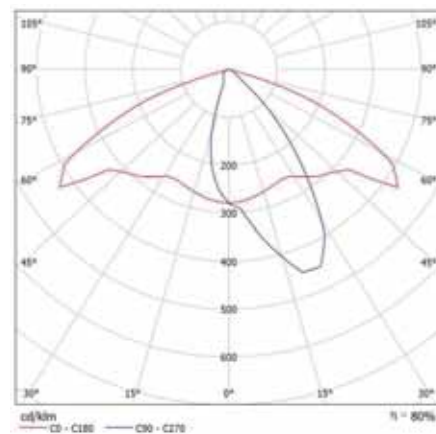

DIMENSIONES / MEASURES

Peso / Weight: 49.5 Kg.
Ancho / Width: 294.60 mm.
Largo / Length: 1053 mm.
Alto / Height: 525.24 mm.

ACCESORIOS / ACCESSORIES

- DR** Driver regulable 1 - 10v / Dimmable driver 1 - 10v
- DRD** Driver regulable Dali / Dimmable driver Dali
- DRPR** Driver programable / Programmable driver
- LTV** LED para retransmisión por TV (5700°K CRI>90) / TV broadcasting LED (5700°K CRI>90)
 - 1 Óptica simétrica extensiva 41° / Extensive symmetric optics 41°
 - 2 Óptica simétrica media 32° / Medium symmetric optics 32°
 - 3 Óptica simétrica intensiva 21° / Intensive symmetric optics 21°
 - 4 Óptica asimétrica frontal 50° / Frontal asymmetric optics 50°
 - 5 Óptica asimétrica 2 lados 120° log. y 40° transversal a 25° / Asymmetric optic 2 sides 120° Lengthwise

Óptica 110° apertura / Optics 110° opening

Óptica simétrica extensiva 41° / Extensive symmetric optics 41°

Óptica simétrica media 32° / Medium symmetric optics 32°

Óptica simétrica intensiva 21° / Intensive symmetric optics 21°

Óptica asimétrica frontal 50° / Frontal asymmetric optics 50°

Óp. asimétrica 2 lados 120° log. y 40° trans. a 25° / Asymmetric optic 2 sides 120° Lengthwise and 40°

CE **DECLARACIÓN DE CONFORMIDAD**
CONFORMITY DECLARATION