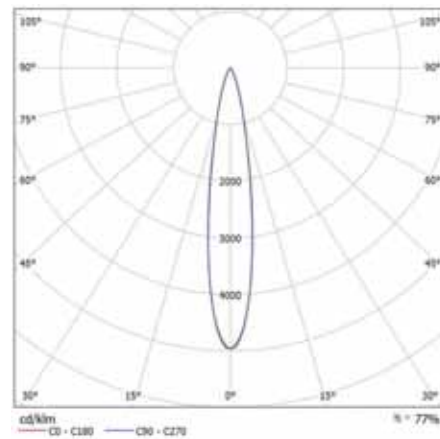

DIMENSIONES / MEASURES

Peso / Weight: 49.5 Kg.
Ancho / Width: 294.60 mm.
Largo / Length: 1053 mm.
Alto / Height: 525.24 mm.

ACCESORIOS / ACCESSORIES

- DR** Driver regulable 1 - 10v / Dimmable driver 1 - 10v
- DRD** Driver regulable Dali / Dimmable driver Dali
- DRPR** Driver programable / Programmable driver
- LTV** LED para retransmisión por TV (5700°K CRI>90) / TV broadcasting LED (5700°K CRI>90)
 - 1 Óptica simétrica extensiva 41° / Extensive symmetric optics 41°
 - 2 Óptica simétrica media 32° / Medium symmetric optics 32°
 - 3 Óptica simétrica intensiva 21° / Intensive symmetric optics 21°
 - 4 Óptica asimétrica frontal 50° / Frontal asymmetric optics 50°
 - 5 Óptica asimétrica 2 lados 120° log. y 40° transversal a 25° / Asymmetric optic 2 sides 120° Lengthwise

Óptica 110° apertura / Optics 110° opening

Óptica simétrica extensiva 41° / Extensive symmetric optics 41°

Óptica simétrica media 32° / Medium symmetric optics 32°

Óptica simétrica intensiva 21° / Intensive symmetric optics 21°

Óptica asimétrica frontal 50° / Frontal asymmetric optics 50°

Óp. asimétrica 2 lados 120° log. y 40° trans. a 25° / Asymmetric optic 2 sides 120° Lengthwise and 40°

CE **DECLARACIÓN DE CONFORMIDAD**
CONFORMITY DECLARATION