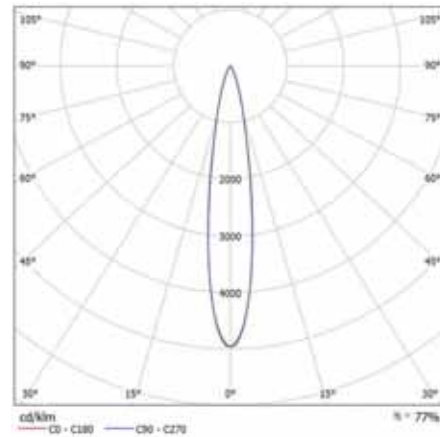

DIMENSIONES / MEASURES

Peso / Weight: 27.5 Kg.
Ancho / Width: 294.60 mm.
Largo / Length: 558 mm.
Alto / Height: 525.24 mm.

ACCESORIOS / **ACCESSORIES**

- DR** Driver regulable 1 - 10v / Dimmable driver 1 - 10v
- DRD** Driver regulable Dali / Dimmable driver Dali
- DRPR** Driver programable / Programmable driver
- LTV** LED para retransmisión por TV (5700°K CRI>90) / TV broadcasting LED (5700°K CRI>90)
 - 1 Óptica simétrica extensiva 41° / Extensive symmetric optics 41°
 - 2 Óptica simétrica media 32° / Medium symmetric optics 32°
 - 3 Óptica simétrica intensiva 21° / Intensive symmetric optics 21°
 - 4 Óptica asimétrica frontal 50° / Frontal asymmetric optics 50°
 - 5 Óptica asimétrica 2 lados 120° log. y 40° transversal a 25° / Asymmetric optic 2 sides 120° Lengthwise

Óptica 110° apertura / Optics 110° opening

Óptica simétrica extensiva 41° / Extensive symmetric optics 41°

Óptica simétrica media 32° / Medium symmetric optics 32°

Óptica simétrica intensiva 21° / Intensive symmetric optics 21°

Óptica asimétrica frontal 50° / Frontal asymmetric optics 50°

Óp. asimétrica 2 lados 120° log. y 40° trans. a 25° / Asymmetric optic 2 sides 120° Lengthwise and 40°

DECLARACIÓN DE CONFORMIDAD
CONFORMITY DECLARATION