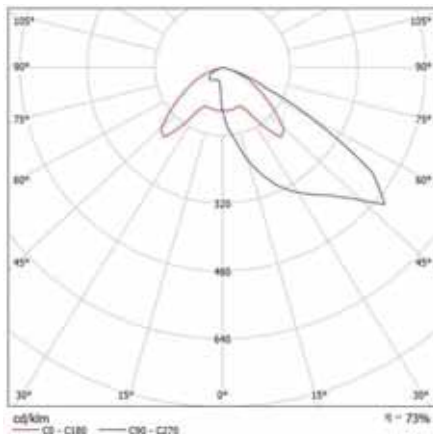

DIMENSIONES / MEASURES

Peso / Weight: 27.5 Kg.
Ancho / Width: 294.60 mm.
Largo / Length: 558 mm.
Alto / Height: 525.24 mm.

ACCESORIOS / **ACCESSORIES**

- DR** Driver regulable 1 - 10v / Dimmable driver 1 - 10v
- DRD** Driver regulable Dali / Dimmable driver Dali
- DRPR** Driver programable / Programmable driver
- LTV** LED para retransmisión por TV (5700°K CRI>90) / TV broadcasting LED (5700°K CRI>90)
 - 1 Óptica simétrica extensiva 41° / Extensive symmetric optics 41°
 - 2 Óptica simétrica media 32° / Medium symmetric optics 32°
 - 3 Óptica simétrica intensiva 21° / Intensive symmetric optics 21°
 - 4 Óptica asimétrica frontal 50° / Frontal asymmetric optics 50°
 - 5 Óptica asimétrica 2 lados 120° log. y 40° transversal a 25° / Asymmetric optic 2 sides 120° Lengthwise

Óptica 110° apertura / Optics 110° opening

Óptica simétrica extensiva 41° / Extensive symmetric optics 41°

Óptica simétrica media 32° / Medium symmetric optics 32°

Óptica simétrica intensiva 21° / Intensive symmetric optics 21°

Óptica asimétrica frontal 50° / Frontal asymmetric optics 50°

Óp. asimétrica 2 lados 120° log. y 40° trans. a 25° / Asymmetric optic 2 sides 120° Lengthwise and 40°

DECLARACIÓN DE CONFORMIDAD
CONFORMITY DECLARATION