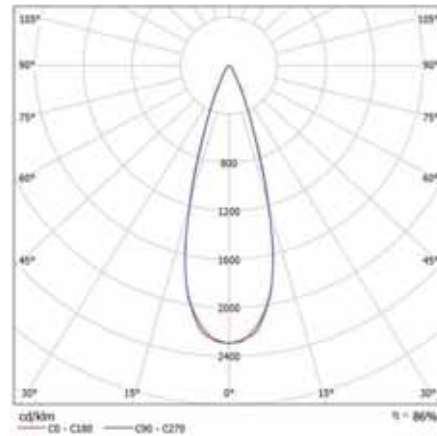

DIMENSIONES / MEASURES

Peso / Weight: 27.5 Kg.
Ancho / Width: 294.60 mm.
Largo / Length: 558 mm.
Alto / Height: 525.24 mm.

ACCESORIOS / **ACCESSORIES**

- DR** Driver regulable 1 - 10v / Dimmable driver 1 - 10v
- DRD** Driver regulable Dali / Dimmable driver Dali
- DRPR** Driver programable / Programmable driver
- LTV** LED para retransmisión por TV (5700°K CRI>90) / TV broadcasting LED (5700°K CRI>90)
 - 1 Óptica simétrica extensiva 41° / Extensive symmetric optics 41°
 - 2 Óptica simétrica media 32° / Medium symmetric optics 32°
 - 3 Óptica simétrica intensiva 21° / Intensive symmetric optics 21°
 - 4 Óptica asimétrica frontal 50° / Frontal asymmetric optics 50°
 - 5 Óptica asimétrica 2 lados 120° log. y 40° transversal a 25° / Asymmetric optic 2 sides 120° Lengthwise

Óptica 110° apertura / Optics 110° opening

Óptica simétrica extensiva 41° / Extensive symmetric optics 41°

Óptica simétrica media 32° / Medium symmetric optics 32°

Óptica simétrica intensiva 21° / Intensive symmetric optics 21°

Óptica asimétrica frontal 50° / Frontal asymmetric optics 50°

Óp. asimétrica 2 lados 120° log. y 40° trans. a 25° / Asymmetric optic 2 sides 120° Lengthwise and 40°

DECLARACIÓN DE CONFORMIDAD
CONFORMITY DECLARATION