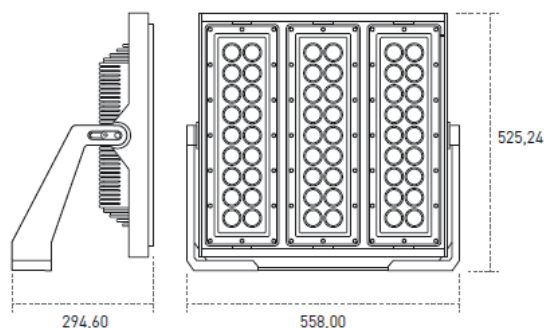

DIMENSIONES / MEASURES

Peso / Weight: 27.5 Kg.
Ancho / Width: 294.60 mm.
Largo / Length: 558 mm.
Alto / Height: 525.24 mm.

ACCESORIOS / **ACCESSORIES**

- DR** Driver regulable 1 - 10v / Dimmable driver 1 - 10v
- DRD** Driver regulable Dali / Dimmable driver Dali
- DRPR** Driver programable / Programmable driver
- LTV** LED para retransmisión por TV (5700°K CRI>90) / TV broadcasting LED (5700°K CRI>90)
 - 1 Óptica simétrica extensiva 41° / Extensive symmetric optics 41°
 - 2 Óptica simétrica media 32° / Medium symmetric optics 32°
 - 3 Óptica simétrica intensiva 21° / Intensive symmetric optics 21°
 - 4 Óptica asimétrica frontal 50° / Frontal asymmetric optics 50°
 - 5 Óptica asimétrica 2 lados 120° log. y 40° transversal a 25° / Asymmetric optic 2 sides 120° Lengthwise