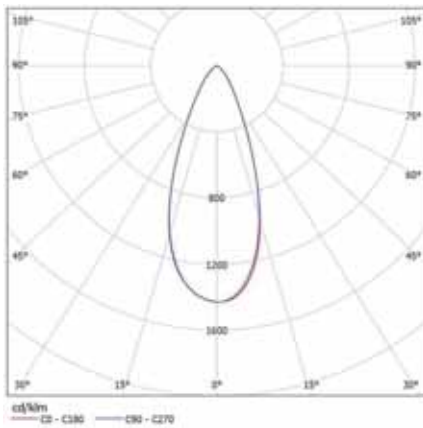

DIMENSIONES / MEASURES

Peso / Weight: 27.5 Kg.
Ancho / Width: 294.60 mm.
Largo / Length: 558 mm.
Alto / Height: 525.24 mm.

ACCESORIOS / **ACCESSORIES**

- DR** Driver regulable 1 - 10v / Dimmable driver 1 - 10v
- DRD** Driver regulable Dali / Dimmable driver Dali
- DRPR** Driver programable / Programmable driver
- LTV** LED para retransmisión por TV (5700°K CRI>90) / TV broadcasting LED (5700°K CRI>90)
 - 1 Óptica simétrica extensiva 41° / Extensive symmetric optics 41°
 - 2 Óptica simétrica media 32° / Medium symmetric optics 32°
 - 3 Óptica simétrica intensiva 21° / Intensive symmetric optics 21°
 - 4 Óptica asimétrica frontal 50° / Frontal asymmetric optics 50°
 - 5 Óptica asimétrica 2 lados 120° log. y 40° transversal a 25° / Asymmetric optic 2 sides 120° Lengthwise

Óptica 110° apertura / Optics 110° opening

Óptica simétrica extensiva 41° / Extensive symmetric optics 41°

Óptica simétrica media 32° / Medium symmetric optics 32°

Óptica simétrica intensiva 21° / Intensive symmetric optics 21°

Óptica asimétrica frontal 50° / Frontal asymmetric optics 50°

Óp. asimétrica 2 lados 120° log. y 40° trans. a 25° / Asymmetric optic 2 sides 120° Lengthwise and 40°

DECLARACIÓN DE CONFORMIDAD
CONFORMITY DECLARATION