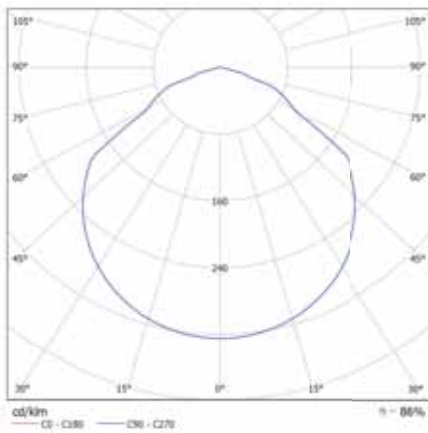

DIMENSIONES / MEASURES

Peso / Weight: 27.5 Kg.
Ancho / Width: 294.60 mm.
Largo / Length: 558 mm.
Alto / Height: 525.24 mm.

ACCESORIOS / **ACCESSORIES**

- DR** Driver regulable 1 - 10v / Dimmable driver 1 - 10v
- DRD** Driver regulable Dali / Dimmable driver Dali
- DRPR** Driver programable / Programmable driver
- LTV** LED para retransmisión por TV (5700°K CRI>90) / TV broadcasting LED (5700°K CRI>90)
 - 1 Óptica simétrica extensiva 41° / Extensive symmetric optics 41°
 - 2 Óptica simétrica media 32° / Medium symmetric optics 32°
 - 3 Óptica simétrica intensiva 21° / Intensive symmetric optics 21°
 - 4 Óptica asimétrica frontal 50° / Frontal asymmetric optics 50°
 - 5 Óptica asimétrica 2 lados 120° log. y 40° transversal a 25° / Asymmetric optic 2 sides 120° Lengthwise

Óptica 110° apertura / Optics 110° opening

Óptica simétrica extensiva 41° / Extensive symmetric optics 41°

Óptica simétrica media 32° / Medium symmetric optics 32°

Óptica simétrica intensiva 21° / Intensive symmetric optics 21°

Óptica asimétrica frontal 50° / Frontal asymmetric optics 50°

Óp. asimétrica 2 lados 120° log. y 40° trans. a 25° / Asymmetric optic 2 sides 120° Lengthwise and 40°

DECLARACIÓN DE CONFORMIDAD
CONFORMITY DECLARATION