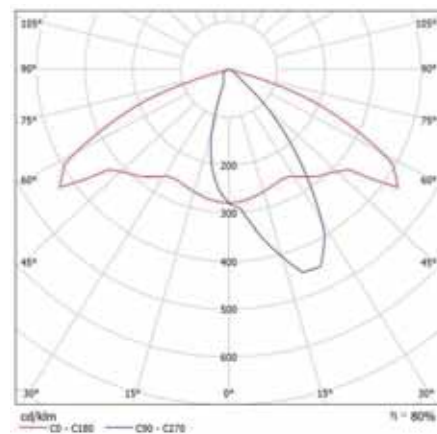

DIMENSIONES / MEASURES

Peso / Weight: 27.5 Kg.
Ancho / Width: 294.60 mm.
Largo / Length: 558 mm.
Alto / Height: 525.24 mm.

ACCESORIOS / **ACCESSORIES**

- DR** Driver regulable 1 - 10v / Dimmable driver 1 - 10v
- DRD** Driver regulable Dali / Dimmable driver Dali
- DRPR** Driver programable / Programmable driver
- LTV** LED para retransmisión por TV (5700°K CRI>90) / TV broadcasting LED (5700°K CRI>90)
 - 1 Óptica simétrica extensiva 41° / Extensive symmetric optics 41°
 - 2 Óptica simétrica media 32° / Medium symmetric optics 32°
 - 3 Óptica simétrica intensiva 21° / Intensive symmetric optics 21°
 - 4 Óptica asimétrica frontal 50° / Frontal asymmetric optics 50°
 - 5 Óptica asimétrica 2 lados 120° log. y 40° transversal a 25° / Asymmetric optic 2 sides 120° Lengthwise

Óptica 110° apertura / Optics 110° opening

Óptica simétrica extensiva 41° / Extensive symmetric optics 41°

Óptica simétrica media 32° / Medium symmetric optics 32°

Óptica simétrica intensiva 21° / Intensive symmetric optics 21°

Óptica asimétrica frontal 50° / Frontal asymmetric optics 50°

Óp. asimétrica 2 lados 120° log. y 40° trans. a 25° / Asymmetric optic 2 sides 120° Lengthwise and 40°

DECLARACIÓN DE CONFORMIDAD
CONFORMITY DECLARATION