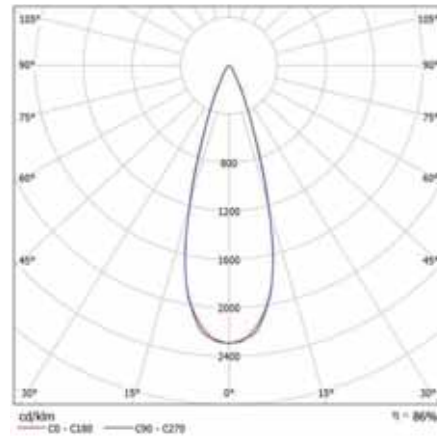

DIMENSIONES / MEASURES

Peso / Weight: 27.5 Kg.

Ancho / Width: 294.60 mm.

Largo / Length: 558 mm.

Alto / Height: 525.24 mm.

ACCESORIOS / ACCESSORIES

- DR** Driver regulable 1 - 10v / Dimmable driver 1 - 10v
- DRD** Driver regulable Dali / Dimmable driver Dali
- DRPR** Driver programable / Programmable driver
- LTV** LED para retransmisión por TV (5700°K CRI>90) / TV broadcasting LED (5700°K CRI>90)
 - 1 Óptica simétrica extensiva 41° / Extensive symmetric optics 41°
 - 2 Óptica simétrica media 32° / Medium symmetric optics 32°
 - 3 Óptica simétrica intensiva 21° / Intensive symmetric optics 21°
 - 4 Óptica asimétrica frontal 50° / Frontal asymmetric optics 50°
 - 5 Óptica asimétrica 2 lados 120° log. y 40° transversal a 25° / Asymmetric optic 2 sides 120° Lengthwise

Óptica 110° apertura / Optics 110° opening

Óptica simétrica extensiva 41° / Extensive symmetric optics 41°

Óptica simétrica media 32° / Medium symmetric optics 32°

Óptica simétrica intensiva 21° / Intensive symmetric optics 21°

Óptica asimétrica frontal 50° / Frontal asymmetric optics 50°

Óp. asimétrica 2 lados 120° log. y 40° trans. a 25° / Asymmetric optic 2 sides 120° Lengthwise and 40°

DECLARACIÓN DE CONFORMIDAD
CONFORMITY DECLARATION