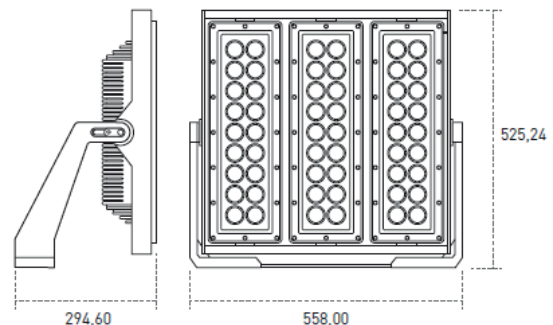

DIMENSIONES / MEASURES

Peso / Weight: 27.5 Kg.

Ancho / Width: 294.60 mm.

Largo / Length: 558 mm.

Alto / Height: 525.24 mm.

ACCESORIOS / ACCESSORIES

- DR** Driver regulable 1 - 10v / Dimmable driver 1 - 10v
- DRD** Driver regulable Dali / Dimmable driver Dali
- DRPR** Driver programable / Programmable driver
- LTV** LED para retransmisión por TV (5700°K CRI>90) / TV broadcasting LED (5700°K CRI>90)
 - 1 Óptica simétrica extensiva 41° / Extensive symmetric optics 41°
 - 2 Óptica simétrica media 32° / Medium symmetric optics 32°
 - 3 Óptica simétrica intensiva 21° / Intensive symmetric optics 21°
 - 4 Óptica asimétrica frontal 50° / Frontal asymmetric optics 50°
 - 5 Óptica asimétrica 2 lados 120° log. y 40° transversal a 25° / Asymmetric optic 2 sides 120° Lengthwise