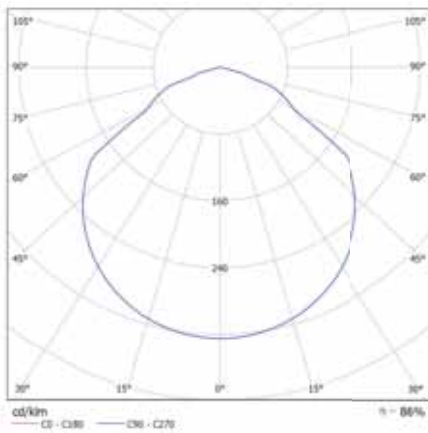

DIMENSIONES / MEASURES

Peso / Weight: 27.5 Kg.

Ancho / Width: 294.60 mm.

Largo / Length: 558 mm.

Alto / Height: 525.24 mm.

ACCESORIOS / ACCESSORIES

- DR** Driver regulable 1 - 10v / Dimmable driver 1 - 10v
- DRD** Driver regulable Dali / Dimmable driver Dali
- DRPR** Driver programable / Programmable driver
- LTV** LED para retransmisión por TV (5700°K CRI>90) / TV broadcasting LED (5700°K CRI>90)
 - 1 Óptica simétrica extensiva 41° / Extensive symmetric optics 41°
 - 2 Óptica simétrica media 32° / Medium symmetric optics 32°
 - 3 Óptica simétrica intensiva 21° / Intensive symmetric optics 21°
 - 4 Óptica asimétrica frontal 50° / Frontal asymmetric optics 50°
 - 5 Óptica asimétrica 2 lados 120° log. y 40° transversal a 25° / Asymmetric optic 2 sides 120° Lengthwise

Óptica 110° apertura / Optics 110° opening

Óptica simétrica extensiva 41° / Extensive symmetric optics 41°

Óptica simétrica media 32° / Medium symmetric optics 32°

Óptica simétrica intensiva 21° / Intensive symmetric optics 21°

Óptica asimétrica frontal 50° / Frontal asymmetric optics 50°

Óp. asimétrica 2 lados 120° log. y 40° trans. a 25° / Asymmetric optic 2 sides 120° Lengthwise and 40°

DECLARACIÓN DE CONFORMIDAD
CONFORMITY DECLARATION