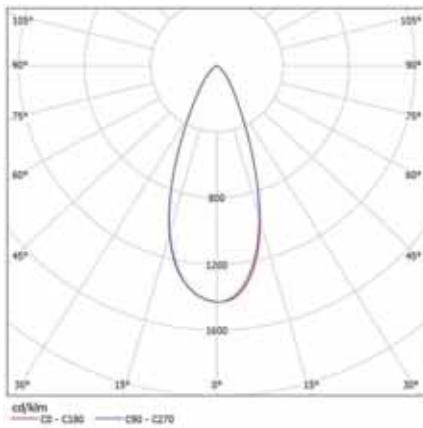

DIMENSIONES / MEASURES

Peso / Weight: 27.5 Kg.

Ancho / Width: 294.60 mm.

Largo / Length: 558 mm.

Alto / Height: 525.24 mm.

ACCESORIOS / ACCESSORIES

- DR** Driver regulable 1 - 10v / Dimmable driver 1 - 10v
- DRD** Driver regulable Dali / Dimmable driver Dali
- DRPR** Driver programable / Programmable driver
- LTV** LED para retransmisión por TV (5700°K CRI>90) / TV broadcasting LED (5700°K CRI>90)
 - 1 Óptica simétrica extensiva 41° / Extensive symmetric optics 41°
 - 2 Óptica simétrica media 32° / Medium symmetric optics 32°
 - 3 Óptica simétrica intensiva 21° / Intensive symmetric optics 21°
 - 4 Óptica asimétrica frontal 50° / Frontal asymmetric optics 50°
 - 5 Óptica asimétrica 2 lados 120° log. y 40° transversal a 25° / Asymmetric optic 2 sides 120° Lengthwise

Óptica 110° apertura / Optics 110° opening

Óptica simétrica extensiva 41° / Extensive symmetric optics 41°

Óptica simétrica media 32° / Medium symmetric optics 32°

Óptica simétrica intensiva 21° / Intensive symmetric optics 21°

Óptica asimétrica frontal 50° / Frontal asymmetric optics 50°

Óp. asimétrica 2 lados 120° log. y 40° trans. a 25° / Asymmetric optic 2 sides 120° Lengthwise and 40°

DECLARACIÓN DE CONFORMIDAD
CONFORMITY DECLARATION