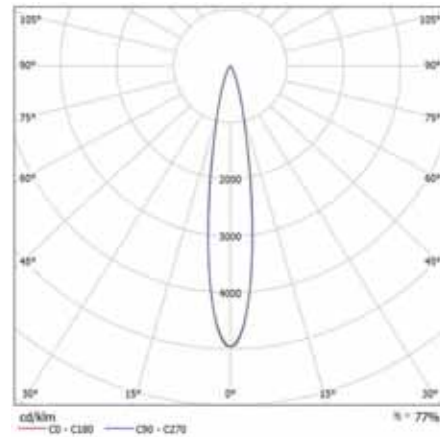

DIMENSIONES / MEASURES

Peso / Weight: 27.5 Kg.

Ancho / Width: 294.60 mm.

Largo / Length: 558 mm.

Alto / Height: 525.24 mm.

ACCESORIOS / ACCESSORIES

- DR** Driver regulable 1 - 10v / Dimmable driver 1 - 10v
- DRD** Driver regulable Dali / Dimmable driver Dali
- DRPR** Driver programable / Programmable driver
- LTV** LED para retransmisión por TV (5700°K CRI>90) / TV broadcasting LED (5700°K CRI>90)
 - 1 Óptica simétrica extensiva 41° / Extensive symmetric optics 41°
 - 2 Óptica simétrica media 32° / Medium symmetric optics 32°
 - 3 Óptica simétrica intensiva 21° / Intensive symmetric optics 21°
 - 4 Óptica asimétrica frontal 50° / Frontal asymmetric optics 50°
 - 5 Óptica asimétrica 2 lados 120° log. y 40° transversal a 25° / Asymmetric optic 2 sides 120° Lengthwise

Óptica 110° apertura / Optics 110° opening

Óptica simétrica extensiva 41° / Extensive symmetric optics 41°

Óptica simétrica media 32° / Medium symmetric optics 32°

Óptica simétrica intensiva 21° / Intensive symmetric optics 21°

Óptica asimétrica frontal 50° / Frontal asymmetric optics 50°

Óp. asimétrica 2 lados 120° log. y 40° trans. a 25° / Asymmetric optic 2 sides 120° Lengthwise and 40°

DECLARACIÓN DE CONFORMIDAD
CONFORMITY DECLARATION