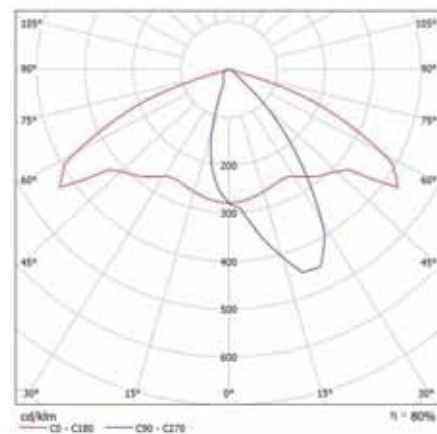

DIMENSIONES / MEASURES

Peso / Weight: 27.5 Kg.

Ancho / Width: 294.60 mm.

Largo / Length: 558 mm.

Alto / Height: 525.24 mm.

ACCESORIOS / ACCESSORIES

- DR** Driver regulable 1 - 10v / Dimmable driver 1 - 10v
- DRD** Driver regulable Dali / Dimmable driver Dali
- DRPR** Driver programable / Programmable driver
- LTV** LED para retransmisión por TV (5700°K CRI>90) / TV broadcasting LED (5700°K CRI>90)
 - 1 Óptica simétrica extensiva 41° / Extensive symmetric optics 41°
 - 2 Óptica simétrica media 32° / Medium symmetric optics 32°
 - 3 Óptica simétrica intensiva 21° / Intensive symmetric optics 21°
 - 4 Óptica asimétrica frontal 50° / Frontal asymmetric optics 50°
 - 5 Óptica asimétrica 2 lados 120° log. y 40° transversal a 25° / Asymmetric optic 2 sides 120° Lengthwise

Óptica 110° apertura / Optics 110° opening

Óptica simétrica extensiva 41° / Extensive symmetric optics 41°

Óptica simétrica media 32° / Medium symmetric optics 32°

Óptica simétrica intensiva 21° / Intensive symmetric optics 21°

Óptica asimétrica frontal 50° / Frontal asymmetric optics 50°

Óp. asimétrica 2 lados 120° log. y 40° trans. a 25° / Asymmetric optic 2 sides 120° Lengthwise and 40°

DECLARACIÓN DE CONFORMIDAD
CONFORMITY DECLARATION