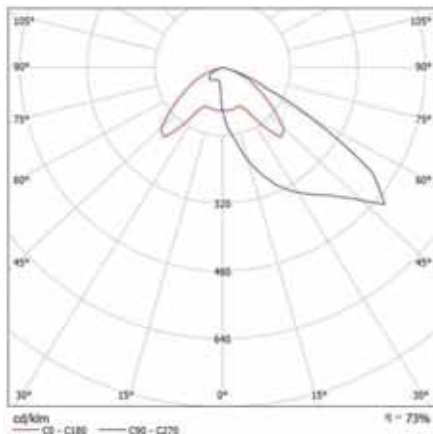

DIMENSIONES / MEASURES

Peso / Weight: 27.5 Kg.

Ancho / Width: 294.60 mm.

Largo / Length: 558 mm.

Alto / Height: 525.24 mm.

ACCESORIOS / ACCESSORIES

- DR** Driver regulable 1 - 10v / Dimmable driver 1 - 10v
- DRD** Driver regulable Dali / Dimmable driver Dali
- DRPR** Driver programable / Programmable driver
- LTV** LED para retransmisión por TV (5700°K CRI>90) / TV broadcasting LED (5700°K CRI>90)
 - 1 Óptica simétrica extensiva 41° / Extensive symmetric optics 41°
 - 2 Óptica simétrica media 32° / Medium symmetric optics 32°
 - 3 Óptica simétrica intensiva 21° / Intensive symmetric optics 21°
 - 4 Óptica asimétrica frontal 50° / Frontal asymmetric optics 50°
 - 5 Óptica asimétrica 2 lados 120° log. y 40° transversal a 25° / Asymmetric optic 2 sides 120° Lengthwise

Óptica 110° apertura / Optics 110° opening

Óptica simétrica extensiva 41° / Extensive symmetric optics 41°

Óptica simétrica media 32° / Medium symmetric optics 32°

Óptica simétrica intensiva 21° / Intensive symmetric optics 21°

Óptica asimétrica frontal 50° / Frontal asymmetric optics 50°

Óp. asimétrica 2 lados 120° log. y 40° trans. a 25° / Asymmetric optic 2 sides 120° Lengthwise and 40°

DECLARACIÓN DE CONFORMIDAD
CONFORMITY DECLARATION