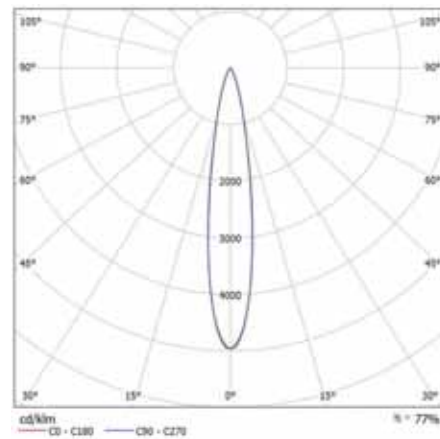

DIMENSIONES / MEASURES

Peso / Weight: 37.4 Kg.
Ancho / Width: 294.60 mm.
Largo / Length: 723 mm.
Alto / Height: 525.24 mm.

ACCESORIOS / **ACCESSORIES**

- DR** Driver regulable 1 - 10v / Dimmable driver 1 - 10v
- DRD** Driver regulable Dali / Dimmable driver Dali
- DRPR** Driver programable / Programmable driver
- LTV** LED para retransmisión por TV (5700°K CRI>90) / TV broadcasting LED (5700°K CRI>90)
 - 1 Óptica simétrica extensiva 41° / Extensive symmetric optics 41°
 - 2 Óptica simétrica media 32° / Medium symmetric optics 32°
 - 3 Óptica simétrica intensiva 21° / Intensive symmetric optics 21°
 - 4 Óptica asimétrica frontal 50° / Frontal asymmetric optics 50°
 - 5 Óptica asimétrica 2 lados 120° log. y 40° transversal a 25° / Asymmetric optic 2 sides 120° Lengthwise

Óptica 110° apertura / Optics 110° opening

Óptica simétrica extensiva 41° / Extensive symmetric optics 41°

Óptica simétrica media 32° / Medium symmetric optics 32°

Óptica simétrica intensiva 21° / Intensive symmetric optics 21°

Óptica asimétrica frontal 50° / Frontal asymmetric optics 50°

Óp. asimétrica 2 lados 120° log. y 40° trans. a 25° / Asymmetric optic 2 sides 120° Lengthwise and 40°

CE **DECLARACIÓN DE CONFORMIDAD**
CONFORMITY DECLARATION