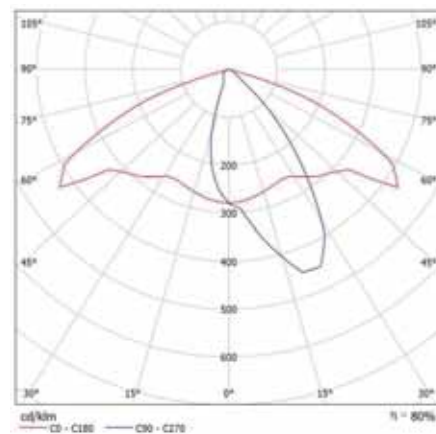

DIMENSIONES / MEASURES

Peso / Weight: 37.4 Kg.
Ancho / Width: 294.60 mm.
Largo / Length: 723 mm.
Alto / Height: 525.24 mm.

ACCESORIOS / **ACCESSORIES**

- DR** Driver regulable 1 - 10v / Dimmable driver 1 - 10v
- DRD** Driver regulable Dali / Dimmable driver Dali
- DRPR** Driver programable / Programmable driver
- LTV** LED para retransmisión por TV (5700°K CRI>90) / TV broadcasting LED (5700°K CRI>90)
 - 1 Óptica simétrica extensiva 41° / Extensive symmetric optics 41°
 - 2 Óptica simétrica media 32° / Medium symmetric optics 32°
 - 3 Óptica simétrica intensiva 21° / Intensive symmetric optics 21°
 - 4 Óptica asimétrica frontal 50° / Frontal asymmetric optics 50°
 - 5 Óptica asimétrica 2 lados 120° log. y 40° transversal a 25° / Asymmetric optic 2 sides 120° Lengthwise

Óptica 110° apertura / Optics 110° opening

Óptica simétrica extensiva 41° / Extensive symmetric optics 41°

Óptica simétrica media 32° / Medium symmetric optics 32°

Óptica simétrica intensiva 21° / Intensive symmetric optics 21°

Óptica asimétrica frontal 50° / Frontal asymmetric optics 50°

Óp. asimétrica 2 lados 120° log. y 40° trans. a 25° / Asymmetric optic 2 sides 120° Lengthwise and 40°

CE **DECLARACIÓN DE CONFORMIDAD**
CONFORMITY DECLARATION