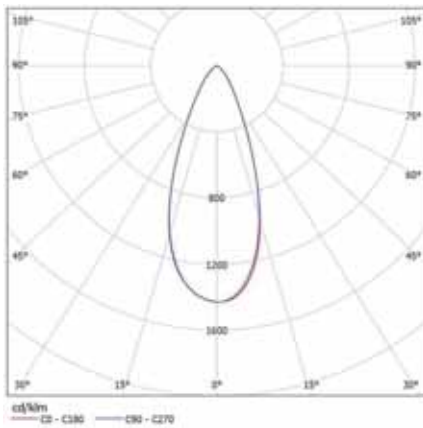

DIMENSIONES / MEASURES

Peso / Weight: 37.4 Kg.
Ancho / Width: 294.60 mm.
Largo / Length: 723 mm.
Alto / Height: 525.24 mm.

ACCESORIOS / **ACCESSORIES**

- DR** Driver regulable 1 - 10v / Dimmable driver 1 - 10v
- DRD** Driver regulable Dali / Dimmable driver Dali
- DRPR** Driver programable / Programmable driver
- LTV** LED para retransmisión por TV (5700°K CRI>90) / TV broadcasting LED (5700°K CRI>90)
 - 1 Óptica simétrica extensiva 41° / Extensive symmetric optics 41°
 - 2 Óptica simétrica media 32° / Medium symmetric optics 32°
 - 3 Óptica simétrica intensiva 21° / Intensive symmetric optics 21°
 - 4 Óptica asimétrica frontal 50° / Frontal asymmetric optics 50°
 - 5 Óptica asimétrica 2 lados 120° log. y 40° transversal a 25° / Asymmetric optic 2 sides 120° Lengthwise

Óptica 110° apertura / Optics 110° opening

Óptica simétrica extensiva 41° / Extensive symmetric optics 41°

Óptica simétrica media 32° / Medium symmetric optics 32°

Óptica simétrica intensiva 21° / Intensive symmetric optics 21°

Óptica asimétrica frontal 50° / Frontal asymmetric optics 50°

Óp. asimétrica 2 lados 120° log. y 40° trans. a 25° / Asymmetric optic 2 sides 120° Lengthwise and 40°

CE **DECLARACIÓN DE CONFORMIDAD**
CONFORMITY DECLARATION