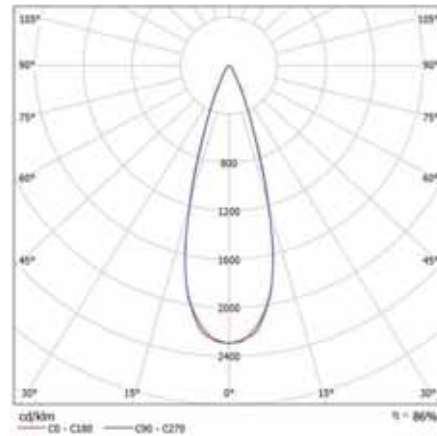

DIMENSIONES / MEASURES

Peso / Weight: 37.4 Kg.
Ancho / Width: 294.60 mm.
Largo / Length: 723 mm.
Alto / Height: 525.24 mm.

ACCESORIOS / **ACCESSORIES**

- DR** Driver regulable 1 - 10v / Dimmable driver 1 - 10v
- DRD** Driver regulable Dali / Dimmable driver Dali
- DRPR** Driver programable / Programmable driver
- LTV** LED para retransmisión por TV (5700°K CRI>90) / TV broadcasting LED (5700°K CRI>90)
 - 1 Óptica simétrica extensiva 41° / Extensive symmetric optics 41°
 - 2 Óptica simétrica media 32° / Medium symmetric optics 32°
 - 3 Óptica simétrica intensiva 21° / Intensive symmetric optics 21°
 - 4 Óptica asimétrica frontal 50° / Frontal asymmetric optics 50°
 - 5 Óptica asimétrica 2 lados 120° log. y 40° transversal a 25° / Asymmetric optic 2 sides 120° Lengthwise

Óptica 110° apertura / Optics 110° opening

Óptica simétrica extensiva 41° / Extensive symmetric optics 41°

Óptica simétrica media 32° / Medium symmetric optics 32°

Óptica simétrica intensiva 21° / Intensive symmetric optics 21°

Óptica asimétrica frontal 50° / Frontal asymmetric optics 50°

Óp. asimétrica 2 lados 120° log. y 40° trans. a 25° / Asymmetric optic 2 sides 120° Lengthwise and 40°

CE **DECLARACIÓN DE CONFORMIDAD**
CONFORMITY DECLARATION