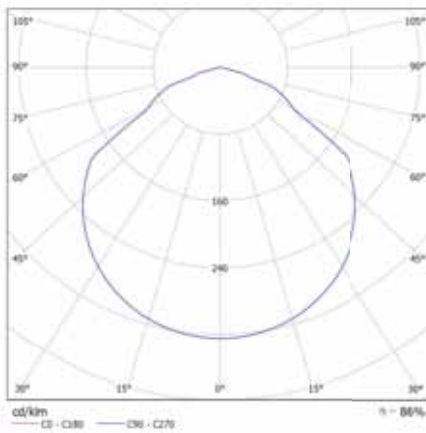

DIMENSIONES / MEASURES

Peso / Weight: 37.4 Kg.
Ancho / Width: 294.60 mm.
Largo / Length: 723 mm.
Alto / Height: 525.24 mm.

ACCESORIOS / **ACCESSORIES**

- DR** Driver regulable 1 - 10v / Dimmable driver 1 - 10v
- DRD** Driver regulable Dali / Dimmable driver Dali
- DRPR** Driver programable / Programmable driver
- LTV** LED para retransmisión por TV (5700°K CRI>90) / TV broadcasting LED (5700°K CRI>90)
 - 1 Óptica simétrica extensiva 41° / Extensive symmetric optics 41°
 - 2 Óptica simétrica media 32° / Medium symmetric optics 32°
 - 3 Óptica simétrica intensiva 21° / Intensive symmetric optics 21°
 - 4 Óptica asimétrica frontal 50° / Frontal asymmetric optics 50°
 - 5 Óptica asimétrica 2 lados 120° log. y 40° transversal a 25° / Asymmetric optic 2 sides 120° Lengthwise

Óptica 110° apertura / Optics 110° opening

Óptica simétrica extensiva 41° / Extensive symmetric optics 41°

Óptica simétrica media 32° / Medium symmetric optics 32°

Óptica simétrica intensiva 21° / Intensive symmetric optics 21°

Óptica asimétrica frontal 50° / Frontal asymmetric optics 50°

Óp. asimétrica 2 lados 120° log. y 40° trans. a 25° / Asymmetric optic 2 sides 120° Lengthwise and 40°

CE **DECLARACIÓN DE CONFORMIDAD**
CONFORMITY DECLARATION