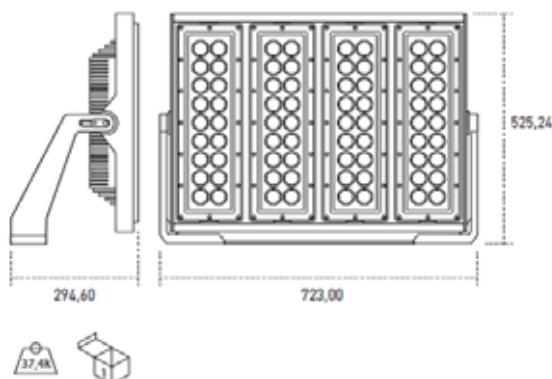

DIMENSIONES / MEASURES

Peso / Weight: 37.4 Kg.
Ancho / Width: 294.60 mm.
Largo / Length: 723 mm.
Alto / Height: 525.24 mm.

ACCESORIOS / **ACCESSORIES**

- DR** Driver regulable 1 - 10v / Dimmable driver 1 - 10v
- DRD** Driver regulable Dali / Dimmable driver Dali
- DRPR** Driver programable / Programmable driver
- LTV** LED para retransmisión por TV (5700°K CRI>90) / TV broadcasting LED (5700°K CRI>90)
 - 1 Óptica simétrica extensiva 41° / Extensive symmetric optics 41°
 - 2 Óptica simétrica media 32° / Medium symmetric optics 32°
 - 3 Óptica simétrica intensiva 21° / Intensive symmetric optics 21°
 - 4 Óptica asimétrica frontal 50° / Frontal asymmetric optics 50°
 - 5 Óptica asimétrica 2 lados 120° log. y 40° transversal a 25° / Asymmetric optic 2 sides 120° Lengthwise