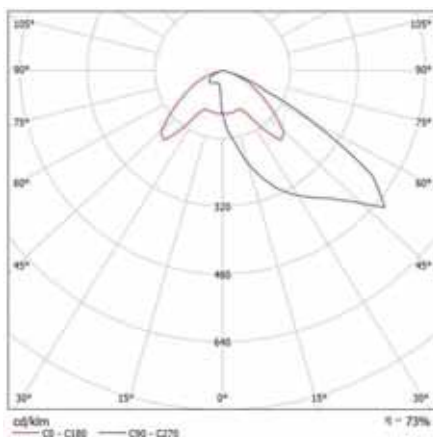

DIMENSIONES / MEASURES

Peso / Weight: 37.4 Kg.
Ancho / Width: 294.60 mm.
Largo / Length: 723 mm.
Alto / Height: 525.24 mm.

ACCESORIOS / **ACCESSORIES**

- DR** Driver regulable 1 - 10v / Dimmable driver 1 - 10v
- DRD** Driver regulable Dali / Dimmable driver Dali
- DRPR** Driver programable / Programmable driver
- LTV** LED para retransmisión por TV (5700°K CRI>90) / TV broadcasting LED (5700°K CRI>90)
 - 1 Óptica simétrica extensiva 41° / Extensive symmetric optics 41°
 - 2 Óptica simétrica media 32° / Medium symmetric optics 32°
 - 3 Óptica simétrica intensiva 21° / Intensive symmetric optics 21°
 - 4 Óptica asimétrica frontal 50° / Frontal asymmetric optics 50°
 - 5 Óptica asimétrica 2 lados 120° log. y 40° transversal a 25° / Asymmetric optic 2 sides 120° Lengthwise

Óptica 110° apertura / Optics 110° opening

Óptica simétrica extensiva 41° / Extensive symmetric optics 41°

Óptica simétrica media 32° / Medium symmetric optics 32°

Óptica simétrica intensiva 21° / Intensive symmetric optics 21°

Óptica asimétrica frontal 50° / Frontal asymmetric optics 50°

Óp. asimétrica 2 lados 120° log. y 40° trans. a 25° / Asymmetric optic 2 sides 120° Lengthwise and 40°

CE **DECLARACIÓN DE CONFORMIDAD**
CONFORMITY DECLARATION