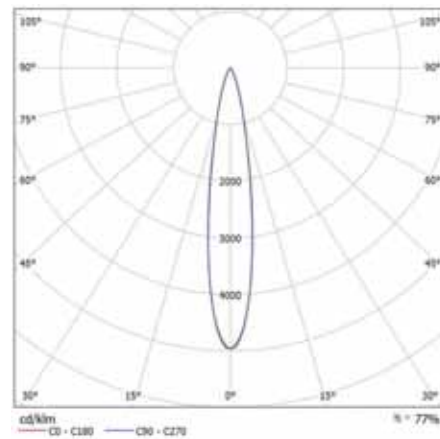

DIMENSIONES / MEASURES

Peso / Weight: 42.4 Kg.

Ancho / Width: 294.60 mm.

Largo / Length: 889 mm.

Alto / Height: 525.24 mm.

ACCESORIOS / **ACCESSORIES**

- DR** Driver regulable 1 - 10v / Dimmable driver 1 - 10v
- DRD** Driver regulable Dali / Dimmable driver Dali
- DRPR** Driver programable / Programmable driver
- LTV** LED para retransmisión por TV (5700°K CRI>90) / TV broadcasting LED (5700°K CRI>90)
 - 1 Óptica simétrica extensiva 41° / Extensive symmetric optics 41°
 - 2 Óptica simétrica media 32° / Medium symmetric optics 32°
 - 3 Óptica simétrica intensiva 21° / Intensive symmetric optics 21°
 - 4 Óptica asimétrica frontal 50° / Frontal asymmetric optics 50°
 - 5 Óptica asimétrica 2 lados 120° log. y 40° transversal a 25° / Asymmetric optic 2 sides 120° Lengthwise

Óptica 110° apertura / Optics 110° opening

Óptica simétrica extensiva 41° / Extensive symmetric optics 41°

Óptica simétrica media 32° / Medium symmetric optics 32°

Óptica simétrica intensiva 21° / Intensive symmetric optics 21°

Óptica asimétrica frontal 50° / Frontal asymmetric optics 50°

Óp. asimétrica 2 lados 120° log. y 40° trans. a 25° / Asymmetric optic 2 sides 120° Lengthwise and 40°

DECLARACIÓN DE CONFORMIDAD
CONFORMITY DECLARATION