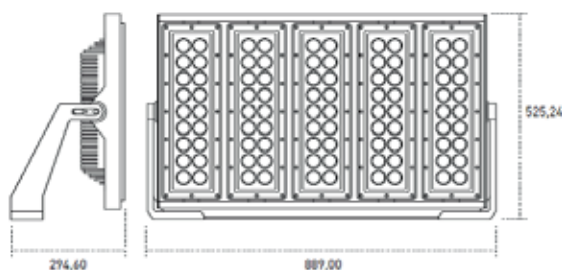

DIMENSIONES / MEASURES

Peso / Weight: 42.4 Kg.

Ancho / Width: 294.60 mm.

Largo / Length: 889 mm.

Alto / Height: 525.24 mm.

ACCESORIOS / **ACCESSORIES**

- DR** Driver regulable 1 - 10v / Dimmable driver 1 - 10v
- DRD** Driver regulable Dali / Dimmable driver Dali
- DRPR** Driver programable / Programmable driver
- LTV** LED para retransmisión por TV (5700°K CRI>90) / TV broadcasting LED (5700°K CRI>90)
 - 1 Óptica simétrica extensiva 41° / Extensive symmetric optics 41°
 - 2 Óptica simétrica media 32° / Medium symmetric optics 32°
 - 3 Óptica simétrica intensiva 21° / Intensive symmetric optics 21°
 - 4 Óptica asimétrica frontal 50° / Frontal asymmetric optics 50°
 - 5 Óptica asimétrica 2 lados 120° log. y 40° transversal a 25° / Asymmetric optic 2 sides 120° Lengthwise