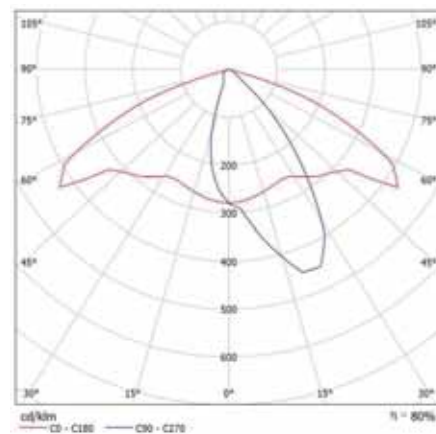

DIMENSIONES / MEASURES

Peso / Weight: 42.4 Kg.

Ancho / Width: 294.60 mm.

Largo / Length: 889 mm.

Alto / Height: 525.24 mm.

ACCESORIOS / **ACCESSORIES**

- DR** Driver regulable 1 - 10v / Dimmable driver 1 - 10v
- DRD** Driver regulable Dali / Dimmable driver Dali
- DRPR** Driver programable / Programmable driver
- LTV** LED para retransmisión por TV (5700°K CRI>90) / TV broadcasting LED (5700°K CRI>90)
 - 1 Óptica simétrica extensiva 41° / Extensive symmetric optics 41°
 - 2 Óptica simétrica media 32° / Medium symmetric optics 32°
 - 3 Óptica simétrica intensiva 21° / Intensive symmetric optics 21°
 - 4 Óptica asimétrica frontal 50° / Frontal asymmetric optics 50°
 - 5 Óptica asimétrica 2 lados 120° log. y 40° transversal a 25° / Asymmetric optic 2 sides 120° Lengthwise

Óptica 110° apertura / Optics 110° opening

Óptica simétrica extensiva 41° / Extensive symmetric optics 41°

Óptica simétrica media 32° / Medium symmetric optics 32°

Óptica simétrica intensiva 21° / Intensive symmetric optics 21°

Óptica asimétrica frontal 50° / Frontal asymmetric optics 50°

Óp. asimétrica 2 lados 120° log. y 40° trans. a 25° / Asymmetric optic 2 sides 120° Lengthwise and 40°

DECLARACIÓN DE CONFORMIDAD
CONFORMITY DECLARATION