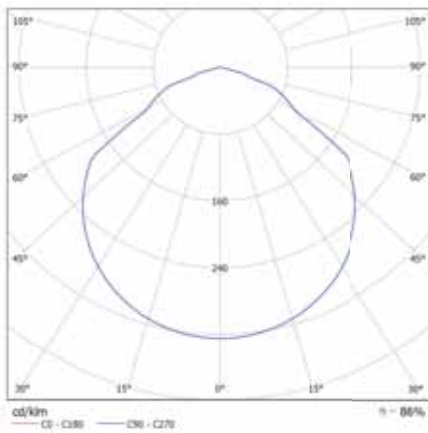

DIMENSIONES / MEASURES

Peso / Weight: 42.4 Kg.

Ancho / Width: 294.60 mm.

Largo / Length: 889 mm.

Alto / Height: 525.24 mm.

ACCESORIOS / **ACCESSORIES**

- DR** Driver regulable 1 - 10v / Dimmable driver 1 - 10v
- DRD** Driver regulable Dali / Dimmable driver Dali
- DRPR** Driver programable / Programmable driver
- LTV** LED para retransmisión por TV (5700°K CRI>90) / TV broadcasting LED (5700°K CRI>90)
 - 1 Óptica simétrica extensiva 41° / Extensive symmetric optics 41°
 - 2 Óptica simétrica media 32° / Medium symmetric optics 32°
 - 3 Óptica simétrica intensiva 21° / Intensive symmetric optics 21°
 - 4 Óptica asimétrica frontal 50° / Frontal asymmetric optics 50°
 - 5 Óptica asimétrica 2 lados 120° log. y 40° transversal a 25° / Asymmetric optic 2 sides 120° Lengthwise

Óptica 110° apertura / Optics 110° opening

Óptica simétrica extensiva 41° / Extensive symmetric optics 41°

Óptica simétrica media 32° / Medium symmetric optics 32°

Óptica simétrica intensiva 21° / Intensive symmetric optics 21°

Óptica asimétrica frontal 50° / Frontal asymmetric optics 50°

Óp. asimétrica 2 lados 120° log. y 40° trans. a 25° / Asymmetric optic 2 sides 120° Lengthwise and 40°

DECLARACIÓN DE CONFORMIDAD
CONFORMITY DECLARATION