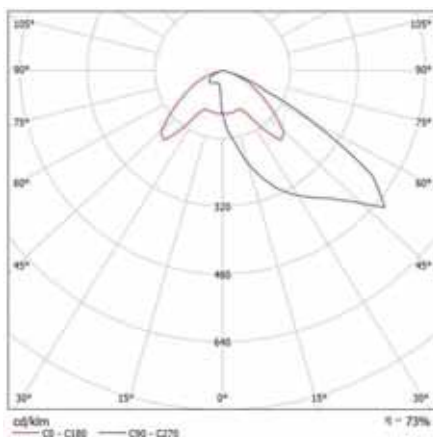

DIMENSIONES / MEASURES

Peso / Weight: 42.4 Kg.

Ancho / Width: 294.60 mm.

Largo / Length: 889 mm.

Alto / Height: 525.24 mm.

ACCESORIOS / **ACCESSORIES**

- DR** Driver regulable 1 - 10v / Dimmable driver 1 - 10v
- DRD** Driver regulable Dali / Dimmable driver Dali
- DRPR** Driver programable / Programmable driver
- LTV** LED para retransmisión por TV (5700°K CRI>90) / TV broadcasting LED (5700°K CRI>90)
 - 1 Óptica simétrica extensiva 41° / Extensive symmetric optics 41°
 - 2 Óptica simétrica media 32° / Medium symmetric optics 32°
 - 3 Óptica simétrica intensiva 21° / Intensive symmetric optics 21°
 - 4 Óptica asimétrica frontal 50° / Frontal asymmetric optics 50°
 - 5 Óptica asimétrica 2 lados 120° log. y 40° transversal a 25° / Asymmetric optic 2 sides 120° Lengthwise

Óptica 110° apertura / Optics 110° opening

Óptica simétrica extensiva 41° / Extensive symmetric optics 41°

Óptica simétrica media 32° / Medium symmetric optics 32°

Óptica simétrica intensiva 21° / Intensive symmetric optics 21°

Óptica asimétrica frontal 50° / Frontal asymmetric optics 50°

Óp. asimétrica 2 lados 120° log. y 40° trans. a 25° / Asymmetric optic 2 sides 120° Lengthwise and 40°

DECLARACIÓN DE CONFORMIDAD
CONFORMITY DECLARATION