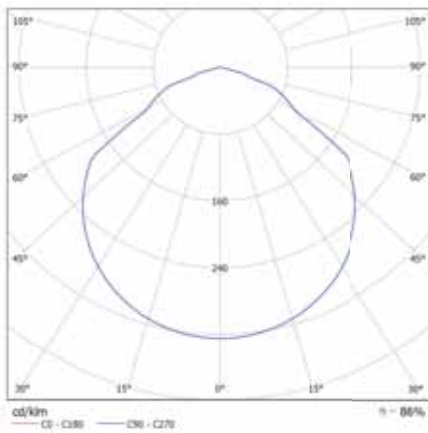

DIMENSIONES / MEASURES

Peso / Weight: 42.4 Kg.

Ancho / Width: 294.60 mm.

Largo / Length: 889 mm.

Alto / Height: 525.24 mm.

ACCESORIOS / **ACCESSORIES**

- DR** Driver regulable 1 - 10v / Dimmable driver 1 - 10v
- DRD** Driver regulable Dali / Dimmable driver Dali
- DRPR** Driver programable / Programmable driver
- LTV** LED para retransmisión por TV (5700°K CRI>90) / TV broadcasting LED (5700°K CRI>90)
 - 1 Óptica simétrica extensiva 41° / Extensive symmetric optics 41°
 - 2 Óptica simétrica media 32° / Medium symmetric optics 32°
 - 3 Óptica simétrica intensiva 21° / Intensive symmetric optics 21°
 - 4 Óptica asimétrica frontal 50° / Frontal asymmetric optics 50°
 - 5 Óptica asimétrica 2 lados 120° log. y 40° transversal a 25° / Asymmetric optic 2 sides 120° Lengthwise

Óptica 110° apertura / Optics 110° opening

Óptica simétrica extensiva 41° / Extensive symmetric optics 41°

Óptica simétrica media 32° / Medium symmetric optics 32°

Óptica simétrica intensiva 21° / Intensive symmetric optics 21°

Óptica asimétrica frontal 50° / Frontal asymmetric optics 50°

Óp. asimétrica 2 lados 120° log. y 40° trans. a 25° / Asymmetric optic 2 sides 120° Lengthwise and 40°

**DECLARACIÓN DE CONFORMIDAD
CONFORMITY DECLARATION**