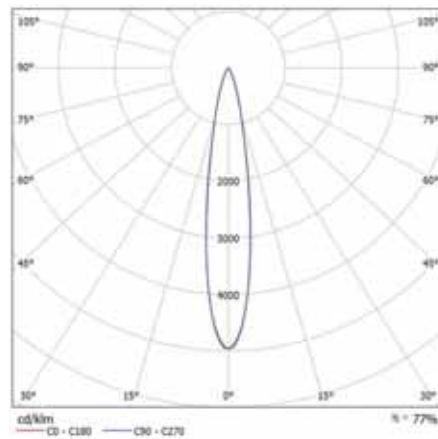

DIMENSIONES / MEASURES

Peso / Weight: 42.4 Kg.

Ancho / Width: 294.60 mm.

Largo / Length: 889 mm.

Alto / Height: 525.24 mm.

ACCESORIOS / **ACCESSORIES**

- DR** Driver regulable 1 - 10v / Dimmable driver 1 - 10v
- DRD** Driver regulable Dali / Dimmable driver Dali
- DRPR** Driver programable / Programmable driver
- LTV** LED para retransmisión por TV (5700°K CRI>90) / TV broadcasting LED (5700°K CRI>90)
 - 1 Óptica simétrica extensiva 41° / Extensive symmetric optics 41°
 - 2 Óptica simétrica media 32° / Medium symmetric optics 32°
 - 3 Óptica simétrica intensiva 21° / Intensive symmetric optics 21°
 - 4 Óptica asimétrica frontal 50° / Frontal asymmetric optics 50°
 - 5 Óptica asimétrica 2 lados 120° log. y 40° transversal a 25° / Asymmetric optic 2 sides 120° Lengthwise

Óptica 110° apertura / Optics 110° opening

Óptica simétrica extensiva 41° / Extensive symmetric optics 41°

Óptica simétrica media 32° / Medium symmetric optics 32°

Óptica simétrica intensiva 21° / Intensive symmetric optics 21°

Óptica asimétrica frontal 50° / Frontal asymmetric optics 50°

Óp. asimétrica 2 lados 120° log. y 40° trans. a 25° / Asymmetric optic 2 sides 120° Lengthwise and 40°

**DECLARACIÓN DE CONFORMIDAD
CONFORMITY DECLARATION**