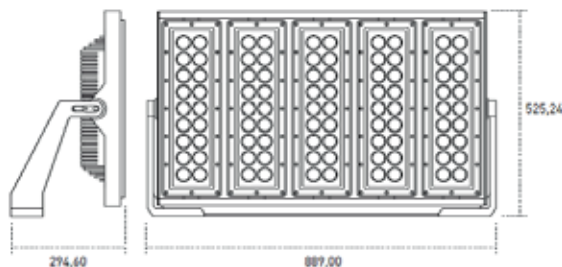

DIMENSIONES / MEASURES

Peso / Weight: 42.4 Kg.

Ancho / Width: 294.60 mm.

Largo / Length: 889 mm.

Alto / Height: 525.24 mm.

ACCESORIOS / **ACCESSORIES**

- DR** Driver regulable 1 - 10v / Dimmable driver 1 - 10v
- DRD** Driver regulable Dali / Dimmable driver Dali
- DRPR** Driver programable / Programmable driver
- LTV** LED para retransmisión por TV (5700°K CRI>90) / TV broadcasting LED (5700°K CRI>90)
 - 1 Óptica simétrica extensiva 41° / Extensive symmetric optics 41°
 - 2 Óptica simétrica media 32° / Medium symmetric optics 32°
 - 3 Óptica simétrica intensiva 21° / Intensive symmetric optics 21°
 - 4 Óptica asimétrica frontal 50° / Frontal asymmetric optics 50°
 - 5 Óptica asimétrica 2 lados 120° log. y 40° transversal a 25° / Asymmetric optic 2 sides 120° Lengthwise