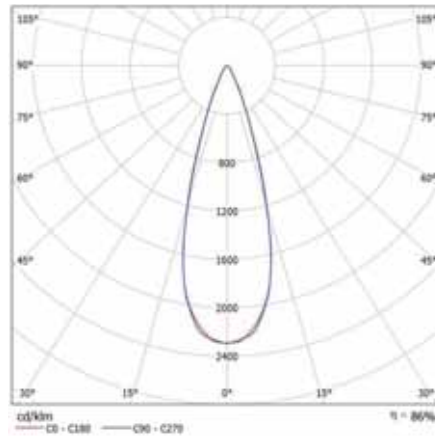

DIMENSIONES / MEASURES

Peso / Weight: 42.4 Kg.

Ancho / Width: 294.60 mm.

Largo / Length: 889 mm.

Alto / Height: 525.24 mm.

ACCESORIOS / **ACCESSORIES**

- DR** Driver regulable 1 - 10v / Dimmable driver 1 - 10v
- DRD** Driver regulable Dali / Dimmable driver Dali
- DRPR** Driver programable / Programmable driver
- LTV** LED para retransmisión por TV (5700°K CRI>90) / TV broadcasting LED (5700°K CRI>90)
 - 1 Óptica simétrica extensiva 41° / Extensive symmetric optics 41°
 - 2 Óptica simétrica media 32° / Medium symmetric optics 32°
 - 3 Óptica simétrica intensiva 21° / Intensive symmetric optics 21°
 - 4 Óptica asimétrica frontal 50° / Frontal asymmetric optics 50°
 - 5 Óptica asimétrica 2 lados 120° log. y 40° transversal a 25° / Asymmetric optic 2 sides 120° Lengthwise

Óptica 110° apertura / Optics 110° opening

Óptica simétrica extensiva 41° / Extensive symmetric optics 41°

Óptica simétrica media 32° / Medium symmetric optics 32°

Óptica simétrica intensiva 21° / Intensive symmetric optics 21°

Óptica asimétrica frontal 50° / Frontal asymmetric optics 50°

Óp. asimétrica 2 lados 120° log. y 40° trans. a 25° / Asymmetric optic 2 sides 120° Lengthwise and 40°

**DECLARACIÓN DE CONFORMIDAD
CONFORMITY DECLARATION**