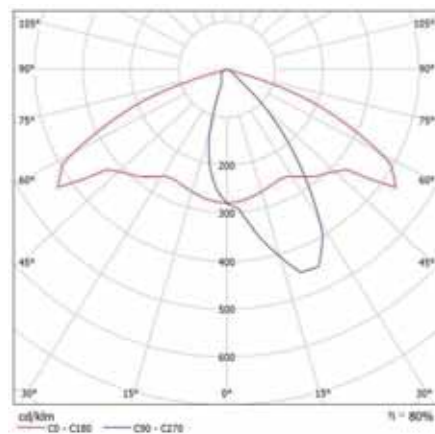

DIMENSIONES / MEASURES

Peso / Weight: 42.4 Kg.

Ancho / Width: 294.60 mm.

Largo / Length: 889 mm.

Alto / Height: 525.24 mm.

ACCESORIOS / **ACCESSORIES**

- DR** Driver regulable 1 - 10v / Dimmable driver 1 - 10v
- DRD** Driver regulable Dali / Dimmable driver Dali
- DRPR** Driver programable / Programmable driver
- LTV** LED para retransmisión por TV (5700°K CRI>90) / TV broadcasting LED (5700°K CRI>90)
 - 1 Óptica simétrica extensiva 41° / Extensive symmetric optics 41°
 - 2 Óptica simétrica media 32° / Medium symmetric optics 32°
 - 3 Óptica simétrica intensiva 21° / Intensive symmetric optics 21°
 - 4 Óptica asimétrica frontal 50° / Frontal asymmetric optics 50°
 - 5 Óptica asimétrica 2 lados 120° log. y 40° transversal a 25° / Asymmetric optic 2 sides 120° Lengthwise

Óptica 110° apertura / Optics 110° opening

Óptica simétrica extensiva 41° / Extensive symmetric optics 41°

Óptica simétrica media 32° / Medium symmetric optics 32°

Óptica simétrica intensiva 21° / Intensive symmetric optics 21°

Óptica asimétrica frontal 50° / Frontal asymmetric optics 50°

Óp. asimétrica 2 lados 120° log. y 40° trans. a 25° / Asymmetric optic 2 sides 120° Lengthwise and 40°

**DECLARACIÓN DE CONFORMIDAD
CONFORMITY DECLARATION**