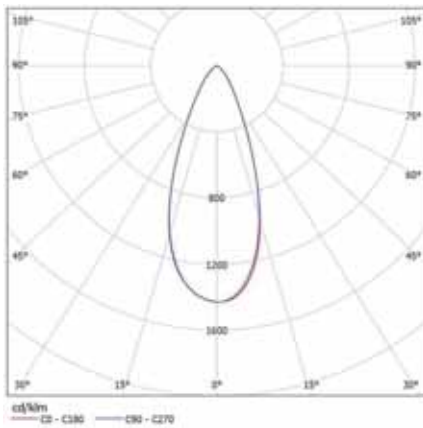

DIMENSIONES / MEASURES

Peso / Weight: 42.4 Kg.

Ancho / Width: 294.60 mm.

Largo / Length: 889 mm.

Alto / Height: 525.24 mm.

ACCESORIOS / **ACCESSORIES**

- DR** Driver regulable 1 - 10v / Dimmable driver 1 - 10v
- DRD** Driver regulable Dali / Dimmable driver Dali
- DRPR** Driver programable / Programmable driver
- LTV** LED para retransmisión por TV (5700°K CRI>90) / TV broadcasting LED (5700°K CRI>90)
 - 1 Óptica simétrica extensiva 41° / Extensive symmetric optics 41°
 - 2 Óptica simétrica media 32° / Medium symmetric optics 32°
 - 3 Óptica simétrica intensiva 21° / Intensive symmetric optics 21°
 - 4 Óptica asimétrica frontal 50° / Frontal asymmetric optics 50°
 - 5 Óptica asimétrica 2 lados 120° log. y 40° transversal a 25° / Asymmetric optic 2 sides 120° Lengthwise

Óptica 110° apertura / Optics 110° opening

Óptica simétrica extensiva 41° / Extensive symmetric optics 41°

Óptica simétrica media 32° / Medium symmetric optics 32°

Óptica simétrica intensiva 21° / Intensive symmetric optics 21°

Óptica asimétrica frontal 50° / Frontal asymmetric optics 50°

Óp. asimétrica 2 lados 120° log. y 40° trans. a 25° / Asymmetric optic 2 sides 120° Lengthwise and 40°

**DECLARACIÓN DE CONFORMIDAD
CONFORMITY DECLARATION**