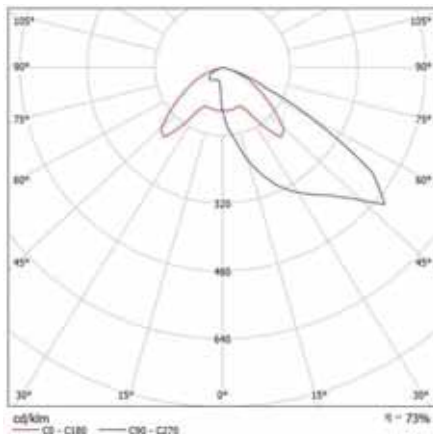

DIMENSIONES / MEASURES

Peso / Weight: 42.4 Kg.

Ancho / Width: 294.60 mm.

Largo / Length: 889 mm.

Alto / Height: 525.24 mm.

ACCESORIOS / **ACCESSORIES**

- DR** Driver regulable 1 - 10v / Dimmable driver 1 - 10v
- DRD** Driver regulable Dali / Dimmable driver Dali
- DRPR** Driver programable / Programmable driver
- LTV** LED para retransmisión por TV (5700°K CRI>90) / TV broadcasting LED (5700°K CRI>90)
 - 1 Óptica simétrica extensiva 41° / Extensive symmetric optics 41°
 - 2 Óptica simétrica media 32° / Medium symmetric optics 32°
 - 3 Óptica simétrica intensiva 21° / Intensive symmetric optics 21°
 - 4 Óptica asimétrica frontal 50° / Frontal asymmetric optics 50°
 - 5 Óptica asimétrica 2 lados 120° log. y 40° transversal a 25° / Asymmetric optic 2 sides 120° Lengthwise

Óptica 110° apertura / Optics 110° opening

Óptica simétrica extensiva 41° / Extensive symmetric optics 41°

Óptica simétrica media 32° / Medium symmetric optics 32°

Óptica simétrica intensiva 21° / Intensive symmetric optics 21°

Óptica asimétrica frontal 50° / Frontal asymmetric optics 50°

Óp. asimétrica 2 lados 120° log. y 40° trans. a 25° / Asymmetric optic 2 sides 120° Lengthwise and 40°

**DECLARACIÓN DE CONFORMIDAD
CONFORMITY DECLARATION**