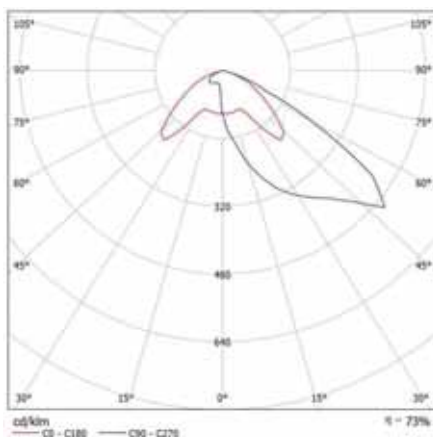

#### DIMENSIONES / MEASURES

Peso / Weight: 42.4 Kg.

Ancho / Width: 294.60 mm.

Largo / Length: 889 mm.

Alto / Height: 525.24 mm.

ACCESORIOS / ACCESSORIES

- DR** Driver regulable 1 - 10v / Dimmable driver 1 - 10v
- DRD** Driver regulable Dali / Dimmable driver Dali
- DRPR** Driver programable / Programmable driver
- LTV** LED para retransmisión por TV (5700°K CRI>90) /  TV broadcasting LED (5700°K CRI>90)
  - 1 Óptica simétrica extensiva 41° / Extensive symmetric optics 41°
  - 2 Óptica simétrica media 32° / Medium symmetric optics 32°
  - 3 Óptica simétrica intensiva 21° / Intensive symmetric optics 21°
  - 4 Óptica asimétrica frontal 50° / Frontal asymmetric optics 50°
  - 5 Óptica asimétrica 2 lados 120° log. y 40° transversal a 25° /  Asymmetric optic 2 sides 120° Lengthwise

Óptica 110° apertura / Optics 110° opening

Óptica simétrica extensiva 41° / Extensive symmetric optics 41°

Óptica simétrica media 32° / Medium symmetric optics 32°

Óptica simétrica intensiva 21° / Intensive symmetric optics 21°

Óptica asimétrica frontal 50° / Frontal asymmetric optics 50°

Óp. asimétrica 2 lados 120° log. y 40° trans. a 25° / Asymmetric optic 2 sides 120° Lengthwise and 40°

**DECLARACIÓN DE CONFORMIDAD**  
**CONFORMITY DECLARATION**