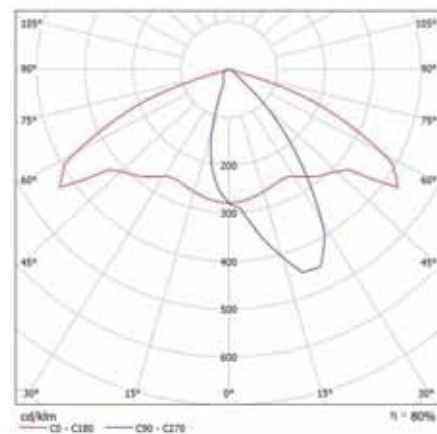

#### DIMENSIONES / MEASURES

Peso / Weight: 42.4 Kg.

Ancho / Width: 294.60 mm.

Largo / Length: 889 mm.

Alto / Height: 525.24 mm.

ACCESORIOS / ACCESSORIES

- DR** Driver regulable 1 - 10v / Dimmable driver 1 - 10v
- DRD** Driver regulable Dali / Dimmable driver Dali
- DRPR** Driver programable / Programmable driver
- LTV** LED para retransmisión por TV (5700°K CRI>90) /  TV broadcasting LED (5700°K CRI>90)
  - 1 Óptica simétrica extensiva 41° / Extensive symmetric optics 41°
  - 2 Óptica simétrica media 32° / Medium symmetric optics 32°
  - 3 Óptica simétrica intensiva 21° / Intensive symmetric optics 21°
  - 4 Óptica asimétrica frontal 50° / Frontal asymmetric optics 50°
  - 5 Óptica asimétrica 2 lados 120° log. y 40° transversal a 25° /  Asymmetric optic 2 sides 120° Lengthwise

Óptica 110° apertura / Optics 110° opening

Óptica simétrica extensiva 41° / Extensive symmetric optics 41°

Óptica simétrica media 32° / Medium symmetric optics 32°

Óptica simétrica intensiva 21° / Intensive symmetric optics 21°

Óptica asimétrica frontal 50° / Frontal asymmetric optics 50°

Óp. asimétrica 2 lados 120° log. y 40° trans. a 25° / Asymmetric optic 2 sides 120° Lengthwise and 40°

**DECLARACIÓN DE CONFORMIDAD**  
**CONFORMITY DECLARATION**