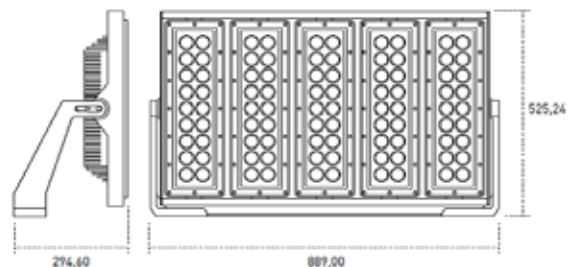

#### DIMENSIONES / MEASURES

Peso / Weight: 42.4 Kg.

Ancho / Width: 294.60 mm.

Largo / Length: 889 mm.

Alto / Height: 525.24 mm.

ACCESORIOS / ACCESSORIES

- DR** Driver regulable 1 - 10v / Dimmable driver 1 - 10v
- DRD** Driver regulable Dali / Dimmable driver Dali
- DRPR** Driver programable / Programmable driver
- LTV** LED para retransmisión por TV (5700°K CRI>90) /  TV broadcasting LED (5700°K CRI>90)
  - 1 Óptica simétrica extensiva 41° / Extensive symmetric optics 41°
  - 2 Óptica simétrica media 32° / Medium symmetric optics 32°
  - 3 Óptica simétrica intensiva 21° / Intensive symmetric optics 21°
  - 4 Óptica asimétrica frontal 50° / Frontal asymmetric optics 50°
  - 5 Óptica asimétrica 2 lados 120° log. y 40° transversal a 25° /  Asymmetric optic 2 sides 120° Lengthwise