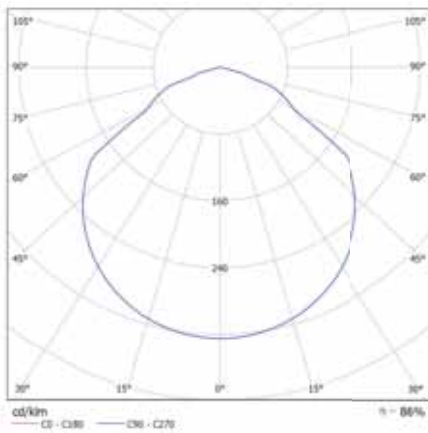

#### DIMENSIONES / MEASURES

Peso / Weight: 42.4 Kg.

Ancho / Width: 294.60 mm.

Largo / Length: 889 mm.

Alto / Height: 525.24 mm.

ACCESORIOS / ACCESSORIES

- DR** Driver regulable 1 - 10v / Dimmable driver 1 - 10v
- DRD** Driver regulable Dali / Dimmable driver Dali
- DRPR** Driver programable / Programmable driver
- LTV** LED para retransmisión por TV (5700°K CRI>90) /  TV broadcasting LED (5700°K CRI>90)
  - 1 Óptica simétrica extensiva 41° / Extensive symmetric optics 41°
  - 2 Óptica simétrica media 32° / Medium symmetric optics 32°
  - 3 Óptica simétrica intensiva 21° / Intensive symmetric optics 21°
  - 4 Óptica asimétrica frontal 50° / Frontal asymmetric optics 50°
  - 5 Óptica asimétrica 2 lados 120° log. y 40° transversal a 25° /  Asymmetric optic 2 sides 120° Lengthwise

Óptica 110° apertura / Optics 110° opening

Óptica simétrica extensiva 41° / Extensive symmetric optics 41°

Óptica simétrica media 32° / Medium symmetric optics 32°

Óptica simétrica intensiva 21° / Intensive symmetric optics 21°

Óptica asimétrica frontal 50° / Frontal asymmetric optics 50°

Óp. asimétrica 2 lados 120° log. y 40° trans. a 25° / Asymmetric optic 2 sides 120° Lengthwise and 40°

**DECLARACIÓN DE CONFORMIDAD**  
**CONFORMITY DECLARATION**