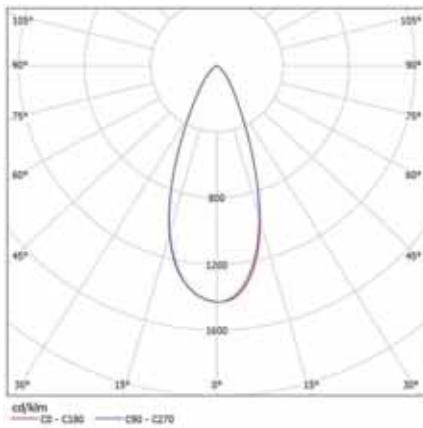

#### DIMENSIONES / MEASURES

Peso / Weight: 42.4 Kg.

Ancho / Width: 294.60 mm.

Largo / Length: 889 mm.

Alto / Height: 525.24 mm.

ACCESORIOS / ACCESSORIES

- DR** Driver regulable 1 - 10v / Dimmable driver 1 - 10v
- DRD** Driver regulable Dali / Dimmable driver Dali
- DRPR** Driver programable / Programmable driver
- LTV** LED para retransmisión por TV (5700°K CRI>90) /  TV broadcasting LED (5700°K CRI>90)
  - 1 Óptica simétrica extensiva 41° / Extensive symmetric optics 41°
  - 2 Óptica simétrica media 32° / Medium symmetric optics 32°
  - 3 Óptica simétrica intensiva 21° / Intensive symmetric optics 21°
  - 4 Óptica asimétrica frontal 50° / Frontal asymmetric optics 50°
  - 5 Óptica asimétrica 2 lados 120° log. y 40° transversal a 25° /  Asymmetric optic 2 sides 120° Lengthwise

Óptica 110° apertura / Optics 110° opening

Óptica simétrica extensiva 41° / Extensive symmetric optics 41°

Óptica simétrica media 32° / Medium symmetric optics 32°

Óptica simétrica intensiva 21° / Intensive symmetric optics 21°

Óptica asimétrica frontal 50° / Frontal asymmetric optics 50°

Óp. asimétrica 2 lados 120° log. y 40° trans. a 25° / Asymmetric optic 2 sides 120° Lengthwise and 40°

**DECLARACIÓN DE CONFORMIDAD**  
**CONFORMITY DECLARATION**