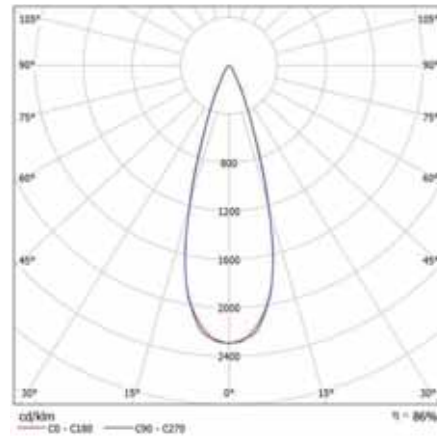

#### DIMENSIONES / MEASURES

Peso / Weight: 42.4 Kg.

Ancho / Width: 294.60 mm.

Largo / Length: 889 mm.

Alto / Height: 525.24 mm.

ACCESORIOS / ACCESSORIES

- DR** Driver regulable 1 - 10v / Dimmable driver 1 - 10v
- DRD** Driver regulable Dali / Dimmable driver Dali
- DRPR** Driver programable / Programmable driver
- LTV** LED para retransmisión por TV (5700°K CRI>90) /  TV broadcasting LED (5700°K CRI>90)
  - 1 Óptica simétrica extensiva 41° / Extensive symmetric optics 41°
  - 2 Óptica simétrica media 32° / Medium symmetric optics 32°
  - 3 Óptica simétrica intensiva 21° / Intensive symmetric optics 21°
  - 4 Óptica asimétrica frontal 50° / Frontal asymmetric optics 50°
  - 5 Óptica asimétrica 2 lados 120° log. y 40° transversal a 25° /  Asymmetric optic 2 sides 120° Lengthwise

Óptica 110° apertura / Optics 110° opening

Óptica simétrica extensiva 41° / Extensive symmetric optics 41°

Óptica simétrica media 32° / Medium symmetric optics 32°

Óptica simétrica intensiva 21° / Intensive symmetric optics 21°

Óptica asimétrica frontal 50° / Frontal asymmetric optics 50°

Óp. asimétrica 2 lados 120° log. y 40° trans. a 25° / Asymmetric optic 2 sides 120° Lengthwise and 40°

**DECLARACIÓN DE CONFORMIDAD**  
**CONFORMITY DECLARATION**