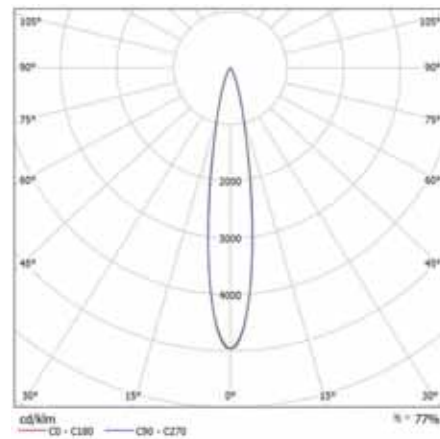

#### DIMENSIONES / MEASURES

Peso / Weight: 42.4 Kg.

Ancho / Width: 294.60 mm.

Largo / Length: 889 mm.

Alto / Height: 525.24 mm.

ACCESORIOS / ACCESSORIES

- DR** Driver regulable 1 - 10v / Dimmable driver 1 - 10v
- DRD** Driver regulable Dali / Dimmable driver Dali
- DRPR** Driver programable / Programmable driver
- LTV** LED para retransmisión por TV (5700°K CRI>90) /  TV broadcasting LED (5700°K CRI>90)
  - 1 Óptica simétrica extensiva 41° / Extensive symmetric optics 41°
  - 2 Óptica simétrica media 32° / Medium symmetric optics 32°
  - 3 Óptica simétrica intensiva 21° / Intensive symmetric optics 21°
  - 4 Óptica asimétrica frontal 50° / Frontal asymmetric optics 50°
  - 5 Óptica asimétrica 2 lados 120° log. y 40° transversal a 25° /  Asymmetric optic 2 sides 120° Lengthwise

Óptica 110° apertura / Optics 110° opening

Óptica simétrica extensiva 41° / Extensive symmetric optics 41°

Óptica simétrica media 32° / Medium symmetric optics 32°

Óptica simétrica intensiva 21° / Intensive symmetric optics 21°

Óptica asimétrica frontal 50° / Frontal asymmetric optics 50°

Óp. asimétrica 2 lados 120° log. y 40° trans. a 25° / Asymmetric optic 2 sides 120° Lengthwise and 40°

**DECLARACIÓN DE CONFORMIDAD**  
**CONFORMITY DECLARATION**