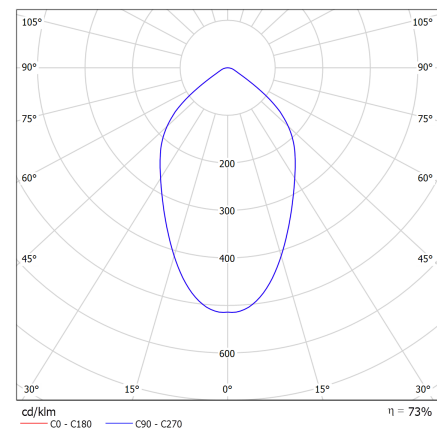

30°

20°

15°

67°

91°

ASIMÉTRICA

CE **DECLARACIÓN DE CONFORMIDAD**
CONFORMITY DECLARATION

Referencia del producto: **6400 58 05 INNVICTUM 500w**
Product reference: **6400 58 05 INNVICTUM 500w**