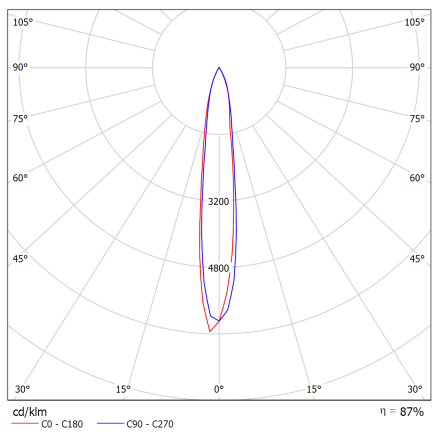

30°

20°

15°

67°

91°

ASIMÉTRICA

CE **DECLARACIÓN DE CONFORMIDAD**
CONFORMITY DECLARATION

Referencia del producto: **6400 58 05 INNVICTUM 500w**
Product reference: **6400 58 05 INNVICTUM 500w**