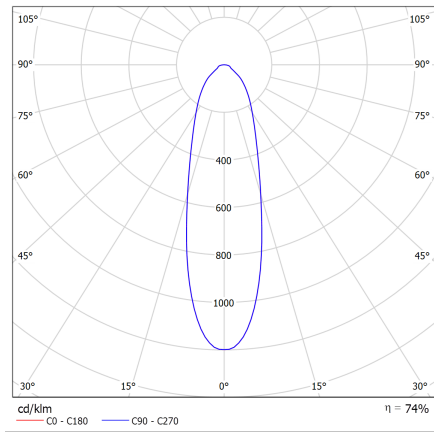

30°

20°

15°

67°

91°

ASIMÉTRICA

CE **DECLARACIÓN DE CONFORMIDAD**
CONFORMITY DECLARATION

Referencia del producto: **6400 58 05 INNVICTUM 500w**
Product reference: **6400 58 05 INNVICTUM 500w**