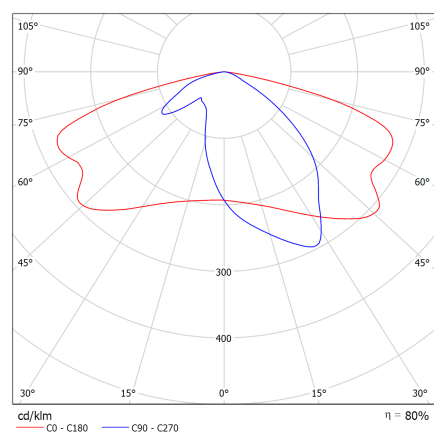

30°

20°

15°

67°

91°

ASIMÉTRICA

CE **DECLARACIÓN DE CONFORMIDAD**
CONFORMITY DECLARATION

Referencia del producto: **6400 58 05 INNVICTUM 500w**
Product reference: **6400 58 05 INNVICTUM 500w**