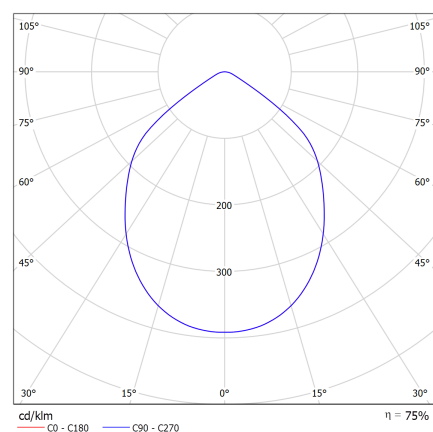

30°

20°

15°

67°

91°

ASIMÉTRICA

CE **DECLARACIÓN DE CONFORMIDAD**
CONFORMITY DECLARATION

Referencia del producto: **6400 58 05 INNVICTUM 500w**
Product reference: **6400 58 05 INNVICTUM 500w**