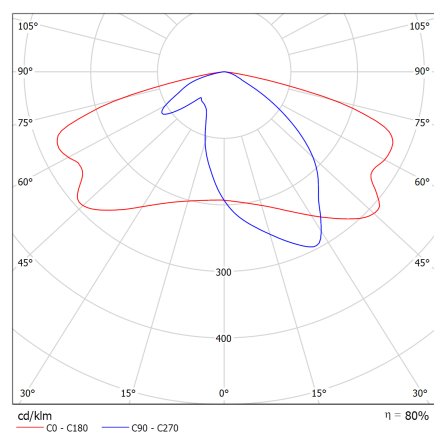

30°

20°

15°

67°

91°

ASIMÉTRICA

CE **DECLARACIÓN DE CONFORMIDAD**
CONFORMITY DECLARATION

Referencia del producto: **6400 58 10 INNVICTUM 1000w**
Product reference: **6400 58 10 INNVICTUM 1000w**