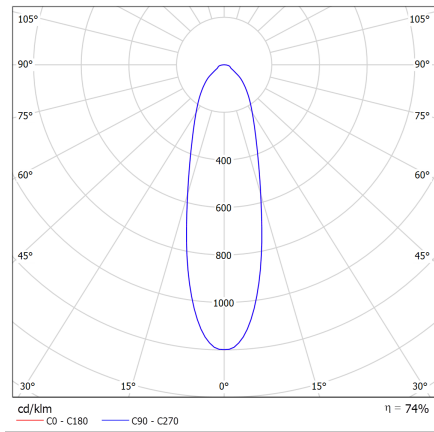

30°

20°

15°

67°

91°

ASIMÉTRICA

CE **DECLARACIÓN DE CONFORMIDAD**
CONFORMITY DECLARATION

Referencia del producto: **6400 58 10 INNVICTUM 1000w**
Product reference: **6400 58 10 INNVICTUM 1000w**