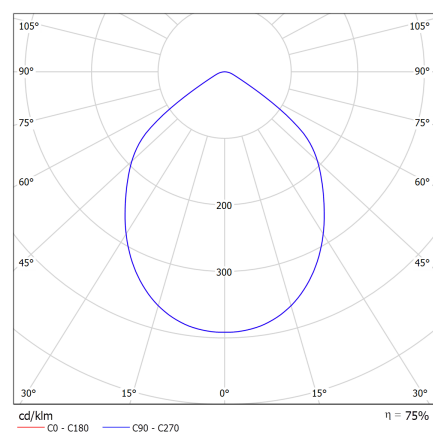

30°

20°

15°

67°

91°

ASIMÉTRICA

CE **DECLARACIÓN DE CONFORMIDAD**
CONFORMITY DECLARATION

Referencia del producto: **6400 58 10 INNVICTUM 1000w**
Product reference: **6400 58 10 INNVICTUM 1000w**