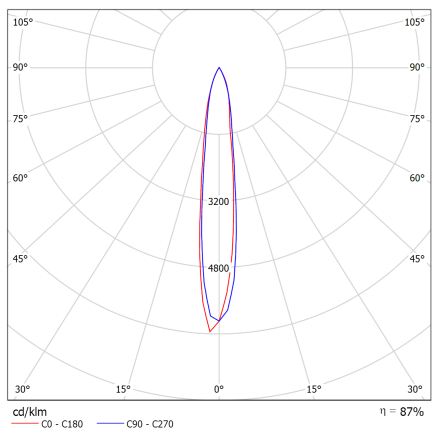

30°

20°

15°

67°

91°

ASIMÉTRICA

CE **DECLARACIÓN DE CONFORMIDAD**
CONFORMITY DECLARATION

Referencia del producto: **6400 58 10 INNVICTUM 1000w**
Product reference: **6400 58 10 INNVICTUM 1000w**