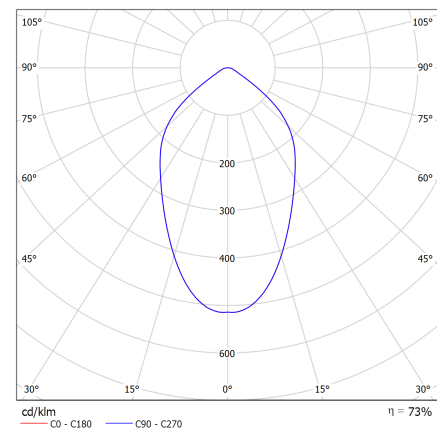

30°

20°

15°

67°

91°

ASIMÉTRICA

CE **DECLARACIÓN DE CONFORMIDAD**
CONFORMITY DECLARATION

Referencia del producto: **6400 58 10 INNVICTUM 1000w**
Product reference: **6400 58 10 INNVICTUM 1000w**