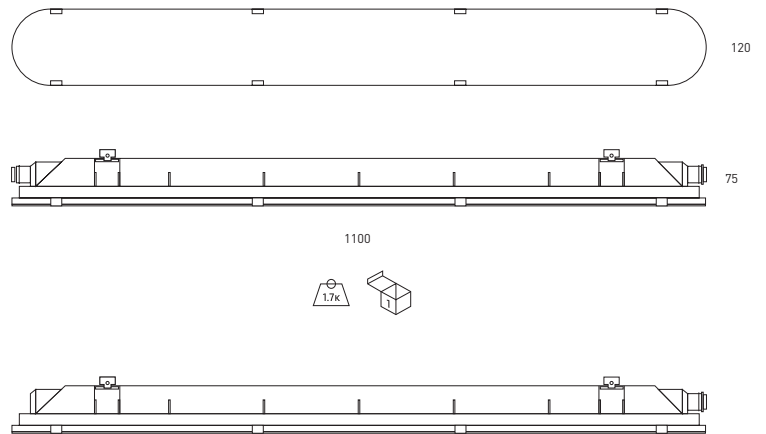

Kloss LED
pantalla estanca
waterproof screen

secom
here comes the light

Kloss LED

Grado de protección / Protection degree / IP65
Grado de protección antivandálico / Impact protection / Ik09

Conexión independiente / Separate connection

Kloss estanca conexión lineal / Kloss waterproof lineal connection

Incluye 2 conectores eléctricos, driver y leds
Includes 2 electrical connectors, driver and leds

Ref.	Color / Colour	Lumens	W
4100 58 20 84	Gris / Gray	2000	20w
4100 58 42 84	Gris / Gray	4000	42w
4100 58 60 84	Gris / Gray	6000	60w