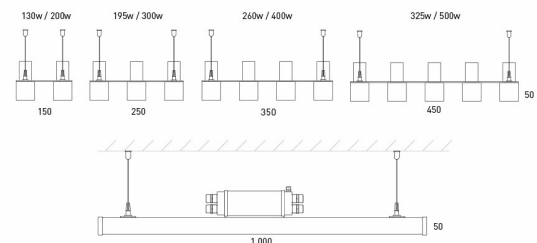

COLORES / COLOURS

58 Gris / Grey

DIMENSIONES / MEASURES

Ancho / Width: 150/250/350/450 mm.

Largo / Length: 1.500 mm.

Alto / Heigh: 50 mm.

ACCESORIOS / ACCESSORIES

- DRD** Driver regulable Dali / Dimmable driver Dali.
- 0** Óptica simétrica 7° / Symmetric optics 7°.
- 1** Óptica simétrica 14° / Symmetric optics 14°.
- 2** Óptica simétrica 29° / Symmetric optics 29°.
- 2** Suspensión 2000 mm. / Suspension 2000mm[4 unds].
- 3** Suspensión 3.000 mm / Suspension 3.000 [4 unds].
- A1** Anclaje superficie / Surface anchoring [4 unds].
- IK10** Índice de protección antivandálico / Impact protection index
- AM** Pintura especial ambiente marino / Special marine environment paint