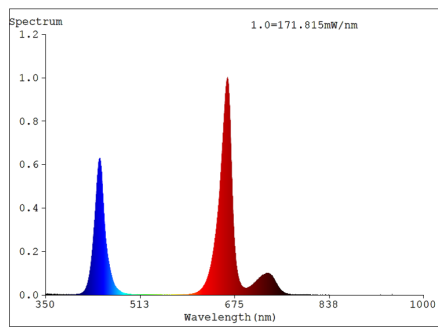

FOTOMETRÍAS / PHOTOMETRY