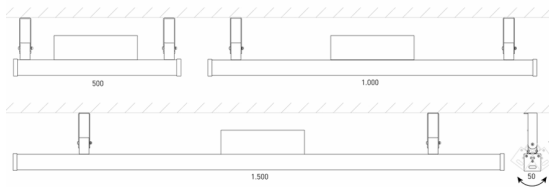

* Se suministra de manera estándar con óptica de 46°

* Se suministra de manera estándar suspensión de 1.200 mm.

Includes driver and LEDs lamp

COLORES / COLOURS

58 Gris / Grey

COLORES BAJO PEDIDO / COLOURS BY REQUEST

Colores RAL / RAL colours

DIMENSIONES / MEASURES

Ancho / Width: 50 mm.

Largo / Length: 500 mm.

Alto / Height: 50 mm.

ACCESORIOS / ACCESSORIES

- DRD** Driver regulable Dali / Dimmable driver Dali.
- 0** Óptica simétrica 7° / Symmetric optics 7°
- 1** Óptica simétrica 14° / Symmetric optics 14°
- 2** Óptica simétrica 14° / Symmetric optics 14°
- 2** Suspensión 2000 mm. / Suspension 2000mm[2 unds].
- 3** Suspensión 3000 mm / Suspension 3000 mm
- IK10** Índice de protección antivandálico / Impact protection index
- AM** Pintura especial ambiente marino / Special marine environment paint
- 817** Ledes Bodegas / Wineries - 1700°K
- 8H** Ledes Horticultura / Horticulture
- 0** Tramo ciego / Stretch blind 1000mm
- CL01** Cable conexión línea continua / Power cable and con. line connector 1,5m.
- CL15** Cable conexión línea continua / Power cable and con. line connector 15m.