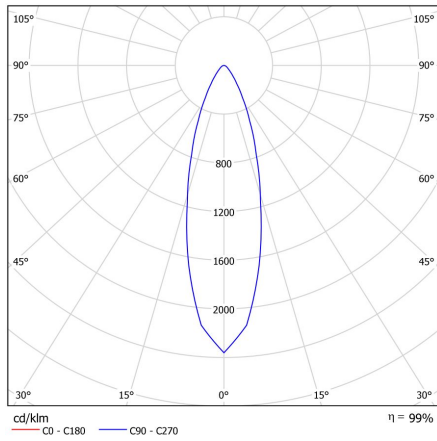

COLORES / COLOURS

01 Blanco / White
02 Negro / Black
52 Cromo mate / Matt chrome
70 Rojo / Red
90 Titanio / Titanium

DIMENSIONES / MEASURES

Peso / Weight: 1,6 Kg.
Alto / Height: 350 mm.
Diámetro / Diameter: \varnothing 130 mm.

Lartub Superficie LED-111 / Lartub Surface LED-111 Ref.: 1068L

FOTOMETRÍAS / PHOTOMETRY

3000°K

3000°K

4000°K

CE **DECLARACIÓN DE CONFORMIDAD**
CONFORMITY DECLARATION

Referencia del producto: **1068L Lartub Superficie LED-111**
Product reference: **1068L Lartub Surface LED-111**