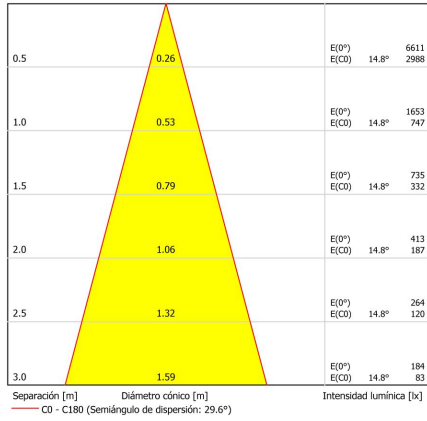

LARTUB SUPERFICIE LED-111
LARTUB SURFACE LED-111
Ref.: **1068L**

Lámpara / Lamp: LED-111
Equipos / Equipment: Driver 12v
Wattios / Watt: 15W
W/consumo / consumption: 16,2 W
Vida útil / Life span: 30000 h.
Temperatura de color / Colour temperature:
3000°K (1100 lum.) 4000°K (1100 lum.)
Ángulo de apertura (grados) / Opening angle (degrees):
45°
Grado de protección / Protection degree: IP20

COLORES / COLOURS

01 Blanco / White
02 Negro / Black
52 Cromo mate / Matt chrome
70 Rojo / Red
90 Titanio / Titanium

DIMENSIONES / MEASURES

Peso / Weight: 1,6 Kg.
Alto / Height: 350 mm.
Diámetro / Diameter: \varnothing 130 mm.

Lartub Superficie LED-111 / Lartub Surface LED-111 Ref.: 1068L

FOTOMETRÍAS / PHOTOMETRY

3000°K

3000°K

4000°K

CE **DECLARACIÓN DE CONFORMIDAD**
CONFORMITY DECLARATION

Referencia del producto: **1068L Lartub Superficie LED-111**
Product reference: **1068L Lartub Surface LED-111**