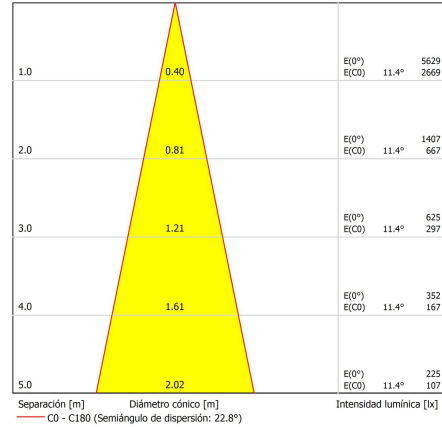

Lartub Superficie LED-111 / Lartub Surface LED-111 Ref.: 1068L

FOTOMETRÍAS / PHOTOMETRY

3000°K

3000°K

4000°K