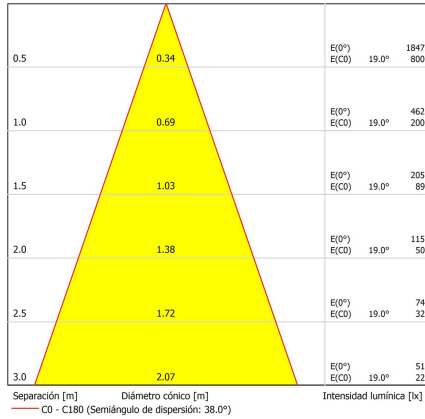

#### DIMENSIONES / MEASURES

Peso / Weight: 0,20 Kg.  
Alto / Height: 95 mm.  
Diámetro / Diameter: ø 84 mm.  
Corte de techo / Ceiling cut: ø 65 mm.

Clase energetica:

GARANTÍA / <sup>2</sup> **GUARANTEE:** 3 años observando las condiciones de venta de nuestro Catálogo General / 3 years watching to the conditions of sales of our General Catalog.