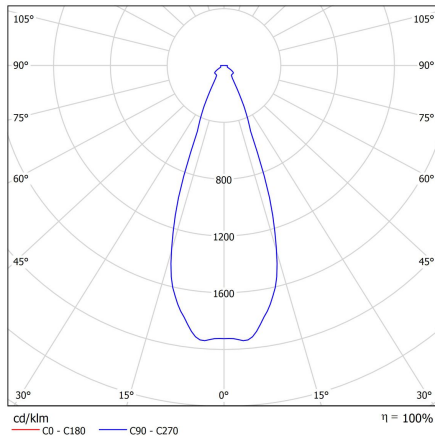

#### DIMENSIONES / MEASURES

Peso / Weight: 0,20 Kg.  
Alto / Height: 95 mm.  
Diámetro / Diameter: ø 84 mm.  
Corte de techo / Ceiling cut: ø 65 mm.

Clase energetica:

GARANTÍA / <sup>2</sup> **GUARANTEE:** 3 años observando las condiciones de venta de nuestro Catálogo General / 3 years watching to the conditions of sales of our General Catalog.