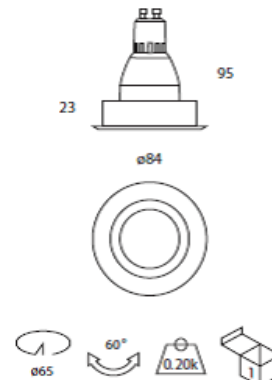

LOGIC BASCULANTE LED 8W GU-10
LOGIC BASCULANTE 8W LED GU-10
Ref.: 228L

Lámpara / Lamp: LED
Equipos / Equipment: Driver 12v
Wattios / Watt: 8W
Portalámparas / Lampholder: GU-10
Vida útil / Life span: 30000 h.
Temperatura de color / Colour temperature:
3000°K (600 lum.) 4000°K (600 lum.)
Ángulo de apertura (grados) / Opening angle (degrees):
40°
Grado de protección / Protection degree: IP20
Índice de reprod. crom. IRC / Chromatic reprod. index CRI: 80

DESCRIPCIÓN / DESCRIPTION

Aluminio natural torneado.
Ópticas incorporadas en las lámparas.
Todos los modelos incluyen equipo y lámparas adecuados.
Admite lámparas halógenas y lámparas LED, adecuadas para uso doméstico o comercial.

Natural lathed aluminium.
Optics incorporated in the lamps.
All models include control gear and lamps.
It uses halogen lamps and LED lamps, suitable for domestic or commercial use.

INSTALACIÓN / INSTALLATION

Para empotrar en falso techo, adaptable a todo tipo de techos modulares y de escayola.

Recessed for false ceilings, adaptable to all kinds of modular and smooth plaster ceilings.

INCLUYE / INCLUDES

Incluye driver y lámpara LED 8W.
Se suministra de manera estándar con lámpara de 3000°K.

Includes driver and LED lamp 8W.
Standardly supplied with 3000°K lamp.

COLORES / COLOURS

00 Acero Inox./ Stainless steel
01 Blanco / White

DIMENSIONES / MEASURES

Peso / Weight: 0,20 Kg.
Alto / Height: 95 mm.
Diámetro / Diameter: ø 84 mm.
Corte de techo / Ceiling cut: ø 65 mm.