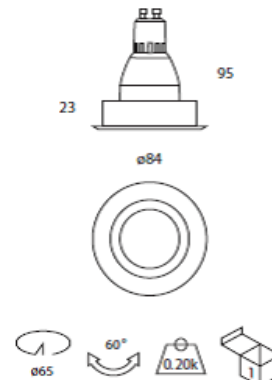

Para empotrar en falso techo, adaptable a todo tipo de techos modulares y de escayola.

Recessed for false ceilings, adaptable to all kinds of modular and smooth plaster ceilings.

INCLUYE / INCLUDES

Incluye driver y lámpara LED 8W.
Se suministra de manera estándar con lámpara de 3000°K.

Includes driver and LED lamp 8W.
Standardly supplied with 3000°K lamp.

COLORES / COLOURS

00 Acero Inox./ Stainless steel
01 Blanco / White

DIMENSIONES / MEASURES

Peso / Weight: 0,20 Kg.
Alto / Height: 95 mm.
Diámetro / Diameter: ø 84 mm.
Corte de techo / Ceiling cut: ø 65 mm.