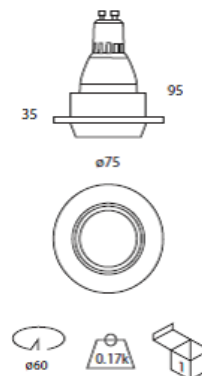

#### INCLUYE / INCLUDES

Incluye lámpara LED 8W.  
Se suministra de manera estándar con lámpara LED de 3000°K.

**Includes 8W LED lamp.**  
**Standardly supplied with 3000°K lamp.**

#### DIMENSIONES / MEASURES

Peso / Weight: 0,17 Kg.  
Alto / Height: 95 mm.  
Diámetro / Diameter:  $\varnothing$  75 mm.  
Corte de techo / Ceiling cut:  $\varnothing$  60 mm.

ACCESORIOS / ACCESSORIES

Clase energetica: