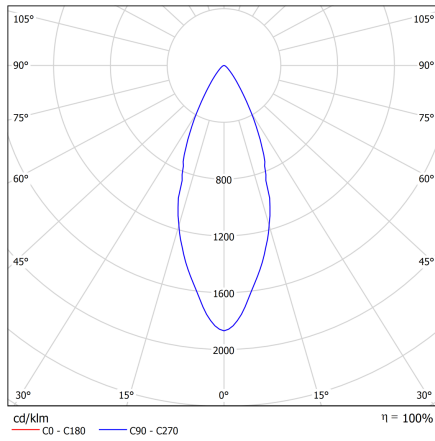

FOTOMETRÍAS / PHOTOMETRY

3000°K

3000°K