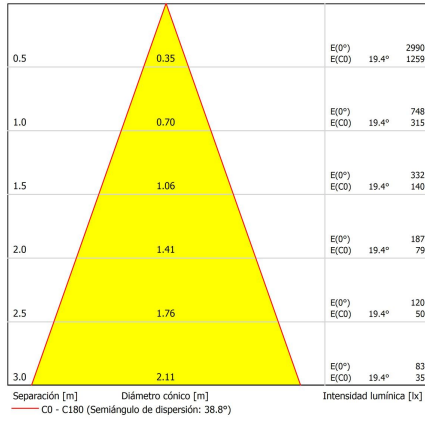

FOTOMETRÍAS / PHOTOMETRY

3000°K

3000°K