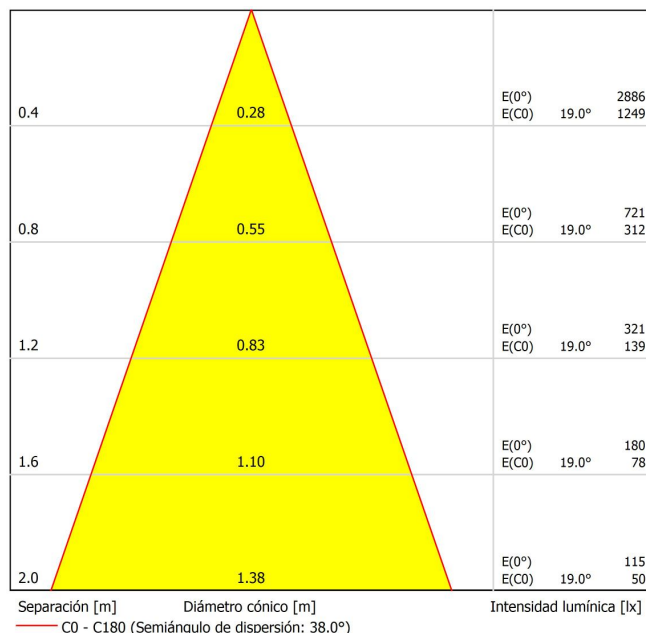

Oper LED 1 Metro / Oper LED 1 Meter Ref.: 962

ACCESORIOS / ACCESSORIES

GARANTÍA / GUARANTEE: 2 años observando las condiciones de venta de nuestro Catálogo General / 2 years watching to the conditions of sales of our General Catalog.

FOTOMETRÍAS / PHOTOMETRY

3000°K

3000°K