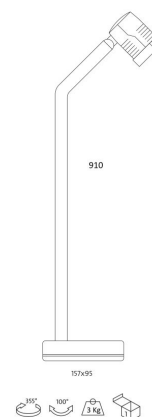

**OPER LED 1 METRO**  
**OPER LED 1 METER**  
Ref.: 962

Lámpara / Lamp: LED  
Equipos / Equipment: Driver 12v  
Wattios / Watt: 5W  
W/consumo / consumption: 6,2 W  
Portalámparas / Lampholder: GU5.3  
Vida útil / Life span: 30000 h.  
Temperatura de color / Colour temperature:  
3000°K (180 lum.)

#### DESCRIPCIÓN / DESCRIPTION

Proyector exterior fabricado en aluminio inyectado con recubrimiento de pintura al horno con ópticas incorporadas en las lámparas.  
Todos los modelos incluyen equipo y lámparas adecuados.  
Admite lámparas halógenas de 50w máximo y lámparas LED de 5W.

#### DIMENSIONES / MEASURES

Peso / Weight: 3 Kg.

Ancho / Width: 95 mm.

Largo / Length: 157 mm.

Alto / Height: 910 mm.

Diámetro / Diameter:  $\varnothing$  75 mm.

Oper LED 1 Metro / Oper LED 1 Meter Ref.: 962