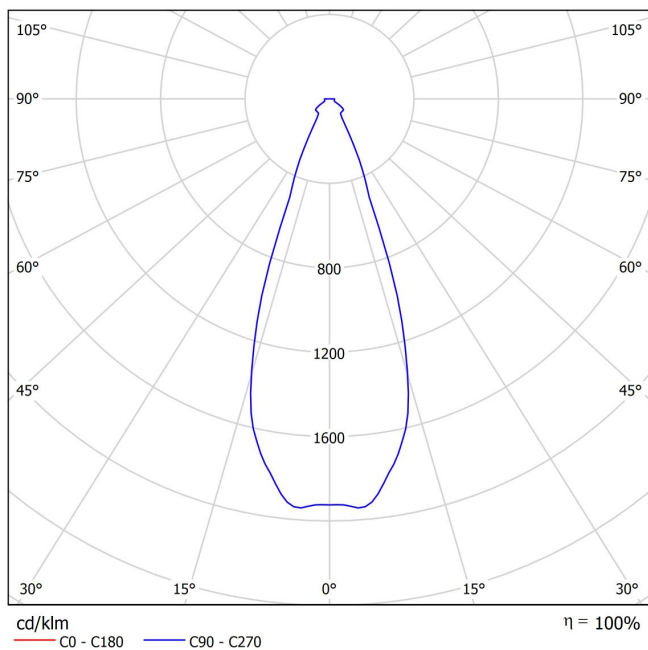

Oper LED 1 Metro / Oper LED 1 Meter Ref.: 962

ACCESORIOS / ACCESSORIES

GARANTÍA / GUARANTEE: 2 años observando las condiciones de venta de nuestro Catálogo General / 2 years watching to the conditions of sales of our General Catalog.

FOTOMETRÍAS / PHOTOMETRY

3000°K

3000°K