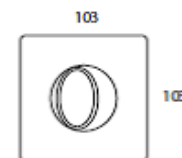

COLORES / COLOURS

01 Blanco / White
03 Dorado / Gold
05 Cromo / Chrome
52 Cromo mate / Matt chrome
57 Níquel rayado/ Striped nickel

DIMENSIONES / MEASURES

Peso / Weight: 0,27 Kg.
Ancho / Width: 103 mm.
Largo / Length: 103 mm.
Alto / Height: 95 mm.
Corte de techo / Ceiling cut: \varnothing 90 mm.