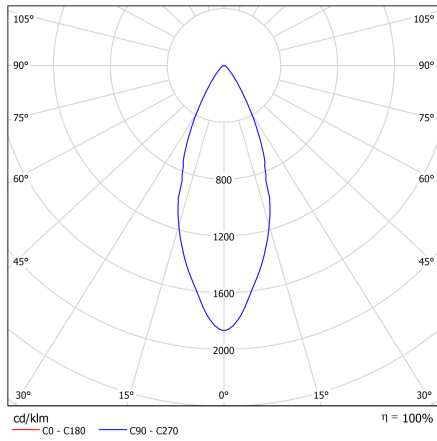

COLORES / COLOURS

01 Blanco / White
03 Dorado / Gold
05 Cromo / Chrome
52 Cromo mate / Matt chrome
57 Níquel rayado/ Striped nickel

DIMENSIONES / MEASURES

Peso / Weight: 0,27 Kg.
Ancho / Width: 103 mm.
Largo / Length: 103 mm.
Alto / Height: 95 mm.
Corte de techo / Ceiling cut: \varnothing 90 mm.

FOTOMETRÍAS / PHOTOMETRY

3000°K

3000°K

CE **DECLARACIÓN DE CONFORMIDAD**
CONFORMITY DECLARATION

Referencia del producto: **204GUL Orientable cuadrado aluminio GU-10 8W**

Product reference: **204GUL Adjustable square aluminium GU-10 8W**