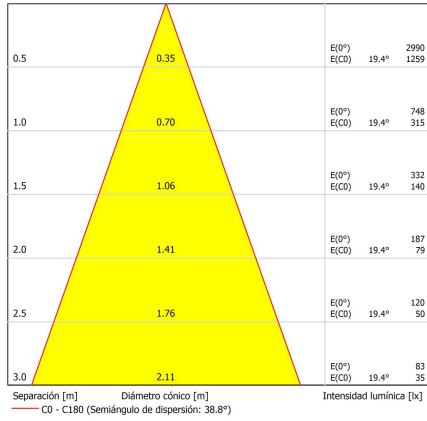

Orientable cuadrado aluminio GU-10 8W / **Adjustable square**

FOTOMETRÍAS / PHOTOMETRY

3000°K

3000°K