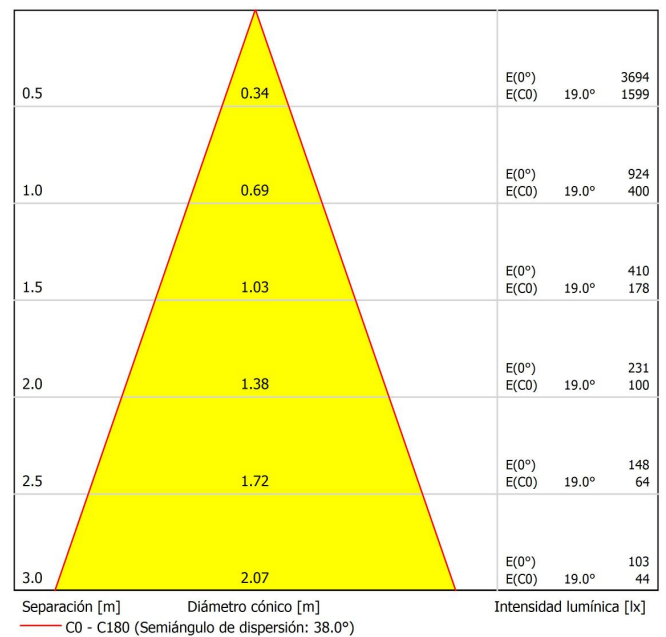

Regleta 2 focos LED 5W / Soffit 2 LED 5W lamps Ref.: 232L

ACCESORIOS / ACCESSORIES

GARANTÍA / GUARANTEE: 2 años observando las condiciones de venta de nuestro Catálogo General / 2 years watching to the conditions of sales of our General Catalog.

FOTOMETRÍAS / PHOTOMETRY