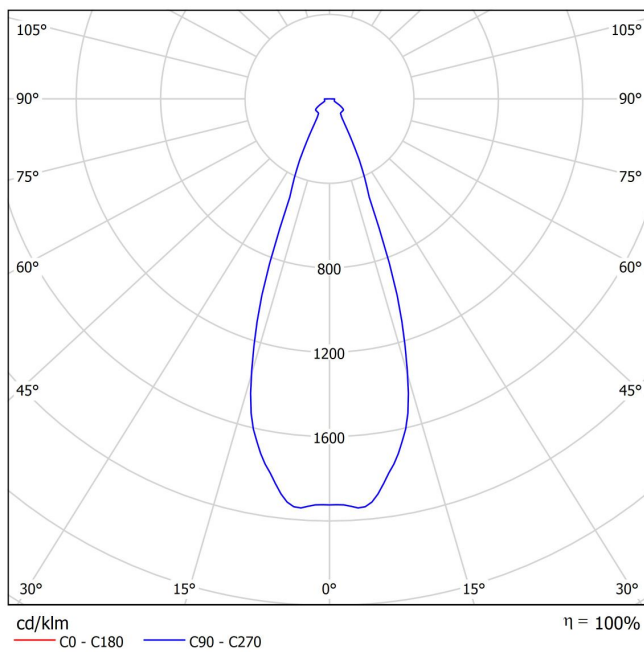

Regleta 2 focos LED 5W / Soffit 2 LED 5W lamps Ref.: 232L

ACCESORIOS / ACCESSORIES

GARANTÍA / GUARANTEE: 2 años observando las condiciones de venta de nuestro Catálogo General / 2 years watching to the conditions of sales of our General Catalog.

FOTOMETRÍAS / PHOTOMETRY