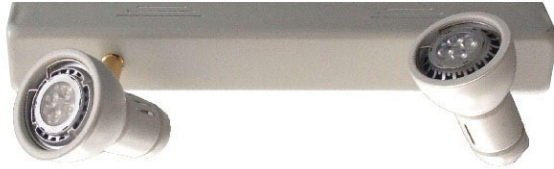

REGLETA 2 FOCOS LED 5W
SOFFIT 2 LED 5W LAMPS
Ref.: **232L**

Lámpara / Lamp: LED
Equipos / Equipment: Driver 12v
Wattios / Watt: 5W (x2)
W/consumo / consumption: 6,2 (x2) W
Portalámparas / Lampholder: GU5.3
Vida útil / Life span: 30000 h.
Temperatura de color / Colour temperature:
3000°K (500 lum.)

Grado de protección / Protection degree: IP20
Índice de reprod. crom. IRC / Chromatic reprod. index CRI: 80

DESCRIPCIÓN / DESCRIPTION

Chapa de acero con recubrimiento de pintura al horno y baño electrolítico.
Ópticas incorporadas en las lámparas.
Todos los modelos incluyen equipo y lámparas adecuados.
Admite lámparas halógenas dicróicas y lámparas LED, adecuadas para uso doméstico o comercial.

Thermo painted steel sheet and electrolytic coat.
Optics incorporated in the lamps.
All models include control gear and lamps.
It uses dichroic halogen lamps and LED lamps, suitable for domestic or commercial use.

INSTALACIÓN / INSTALLATION

Directamente a techo mediante tornillería (no suministrada).
Directly screw on ceiling (screw not included).

INCLUYE / INCLUDES

Incluye driver y lámparas LED 5W.
Se suministra de manera estándar con lámparas de 3000°K.
Includes driver and LED lamps 5W.
Standardly supplied with 3000°K lamps.