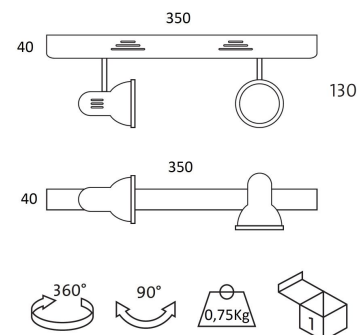

Grado de protección / Protection degree: IP20
Índice de reprod. crom. IRC / Chromatic reprod. index CRI: 80

DESCRIPCIÓN / DESCRIPTION

Chapa de acero con recubrimiento de pintura al horno y baño electrolítico.
Ópticas incorporadas en las lámparas.
Todos los modelos incluyen equipo y lámparas adecuados.
Admite lámparas halógenas dicróicas y lámparas LED, adecuadas para uso doméstico o comercial.

INSTALACIÓN / INSTALLATION

Directamente a techo mediante tornillería (no suministrada).
Directly screw on ceiling (screw not included).

INCLUYE / INCLUDES

Incluye driver y lámparas LED 5W.
Se suministra de manera estándar con lámparas de 3000°K.
Includes driver and LED lamps 5W.
Standardly supplied with 3000°K lamps.

COLORES / COLOURS

01 Blanco / White
02 Negro / Black
03 Dorado / Gold
04 Grafito / Grafite
05 Cromo / Chrome
52 Cromo mate / Matt chrome
90 Titanio / Titanium

DIMENSIONES / MEASURES

Peso / Weight: 0,75 Kg.
Ancho / Width: 40 mm.
Largo / Length: 350 mm.
Alto / Height: 130 mm.