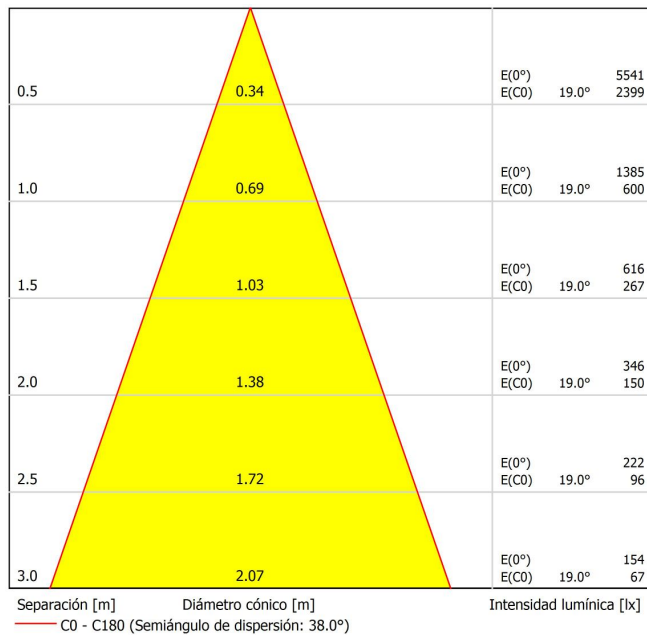

Regleta 3 focos LED 5W / Soffit 3 LED lamps 5W Ref.: 233L

ACCESORIOS / ACCESSORIES

GARANTÍA / GUARANTEE: 2 años observando las condiciones de venta de nuestro Catálogo General / 2 years watching to the conditions of sales of our General Catalog.

FOTOMETRÍAS / PHOTOMETRY