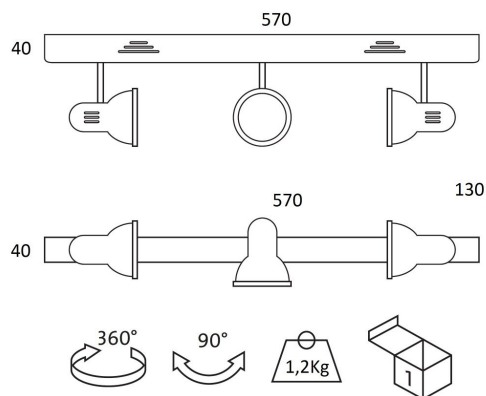

Grado de protección / Protection degree: IP20
Índice de reprod. crom. IRC / Chromatic reprod. index CRI: 80

DESCRIPCIÓN / DESCRIPTION

Chapa de acero con recubrimiento de pintura al horno y baño electrolítico.
Ópticas incorporadas en las lámparas.
Todos los modelos incluyen equipo y lámparas adecuados.
Admite lámparas halógenas dicróicas y lámparas LED, adecuadas para uso doméstico o comercial.

INSTALACIÓN / INSTALLATION

Directamente a techo mediante tornillería (no suministrada).
Directly screw on ceiling (screw not included).

INCLUYE / INCLUDES

Incluye driver y lámparas LED 5W.
Se suministra de manera estándar con lámparas de 3000°K.
Includes driver and LED lamps 5W.
Standardly supplied with 3000°K lamps.

COLORES / COLOURS

01 Blanco / White
02 Negro / Black
03 Dorado / Gold
04 Grafito / Grafite
05 Cromo / Chrome
52 Cromo mate / Matt chrome
90 Titanio / Titanium

DIMENSIONES / MEASURES

Peso / Weight: 1,2 Kg.
Ancho / Width: 40 mm.
Largo / Length: 570 mm.
Alto / Height: 130 mm.