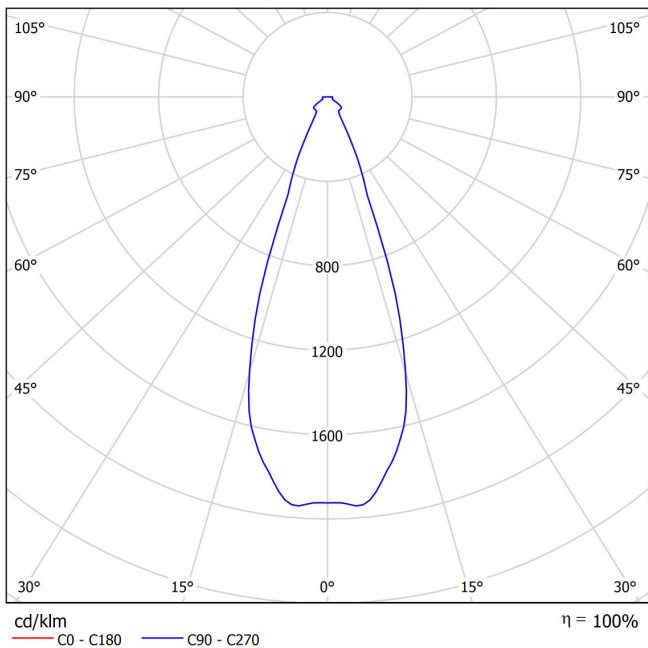

Regleta 3 focos LED 5W / Soffit 3 LED lamps 5W Ref.: 233L

ACCESORIOS / ACCESSORIES

GARANTÍA / GUARANTEE: 2 años observando las condiciones de venta de nuestro Catálogo General / 2 years watching to the conditions of sales of our General Catalog.

FOTOMETRÍAS / PHOTOMETRY