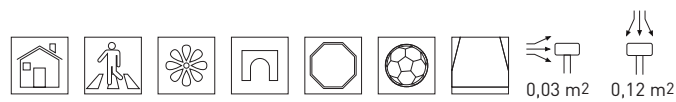

Protek City LED Trío / Protek City LED Trio

Incluye tres unidades Protek City LED y soporte Trío.
Includes three Protek City LED and Trio support .

Ref.	Color / Colour	Lamp.	Lumens	W
4178 01 16 85	Blanco / White	LED	6330	3x16w
4178 01 25 85	Blanco / White	LED	9486	3x25w
4178 01 50 85	Blanco / White	LED	19000	3x50w

* Se suministra de manera estándar con lámpara 5700° K.
* Standardly supplied with 5700° K lamp.