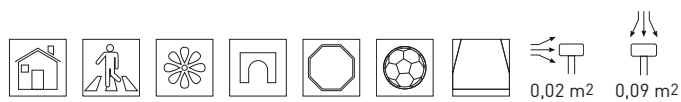

Protek City LED Dúo / Protek City LED Duo

Incluye dos unidades Protek City LED y soporte Dúo.
Includes two Protek City LED and Duo support .

Ref.	Color / Colour	Lamp.	Lumens	W
4177 01 16 85	Blanco / White	LED	4220	2x16w
4177 01 25 85	Blanco / White	LED	6324	2x25w
4177 01 50 85	Blanco / White	LED	12664	2x50w

* Se suministra de manera estándar con lámpara 5700° K.
* Standardly supplied with 5700° K lamp.

OPCIONES / OPTIONS LED	Ref. 83	Ref. 84	Ref. 85
CRI>80 / Temp. de color / Colour temperature	3000°K	4000°K	5700°K
Lúmenes / Lumens Osram Duris E5	16w	1939	2110
	25w	2909	3162
	50w	5818	6332