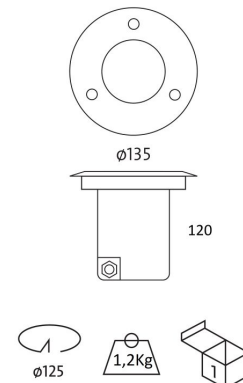

DIMENSIONES / MEASURES

Peso / Weight: 1,2 Kg.

Alto / Height: 120 mm.

Diámetro / Diameter: \varnothing 135 mm.

Corte de techo / Ceiling cut: \varnothing 125 mm.

ACCESORIOS / ACCESSORIES

Clase energetica:

GARANTÍA / **GUARANTEE**: 2 años observando las condiciones de venta de nuestro Catálogo General / 2 years watching to the conditions of sales of our General Catalog.