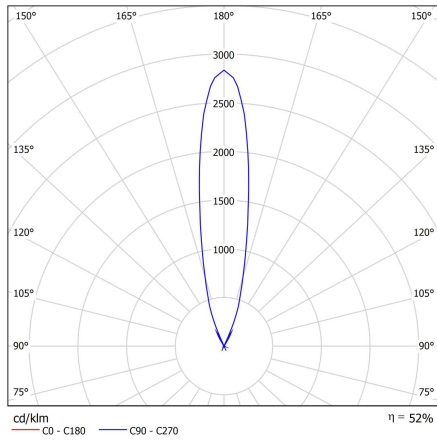

FOTOMETRÍAS / PHOTOMETRY

3W

3W