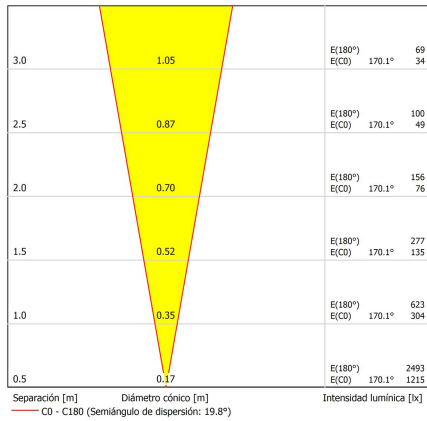

FOTOMETRÍAS / PHOTOMETRY