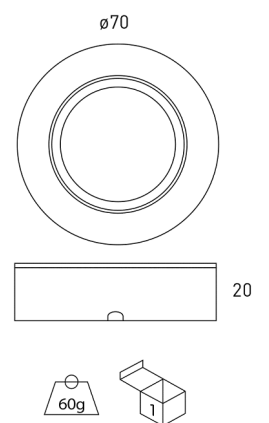

Luminaria con driver integrado en el interior

Con 15 cm de cable, manguera de 2\*0.5mm2

**Integrated driver.**

**With 15 cm 2\*0.5mm2 VDE WIRE**

COLORES / COLOURS

52 Cromo mate / Matt chrome

01 Blanco / White

DIMENSIONES / MEASURES

Peso / Weight: 0,59 Kg.

Alto / Heigh: 20 mm.

Diámetro / Diameter: ø 70 mm.

ACCESORIOS / ACCESSORIES

Clase energética:

GARANTÍA / GUARANTEE: 2 años observando las condiciones de venta de nuestro Catálogo General / 2 years watching to the conditions of sales of our General Catalog.