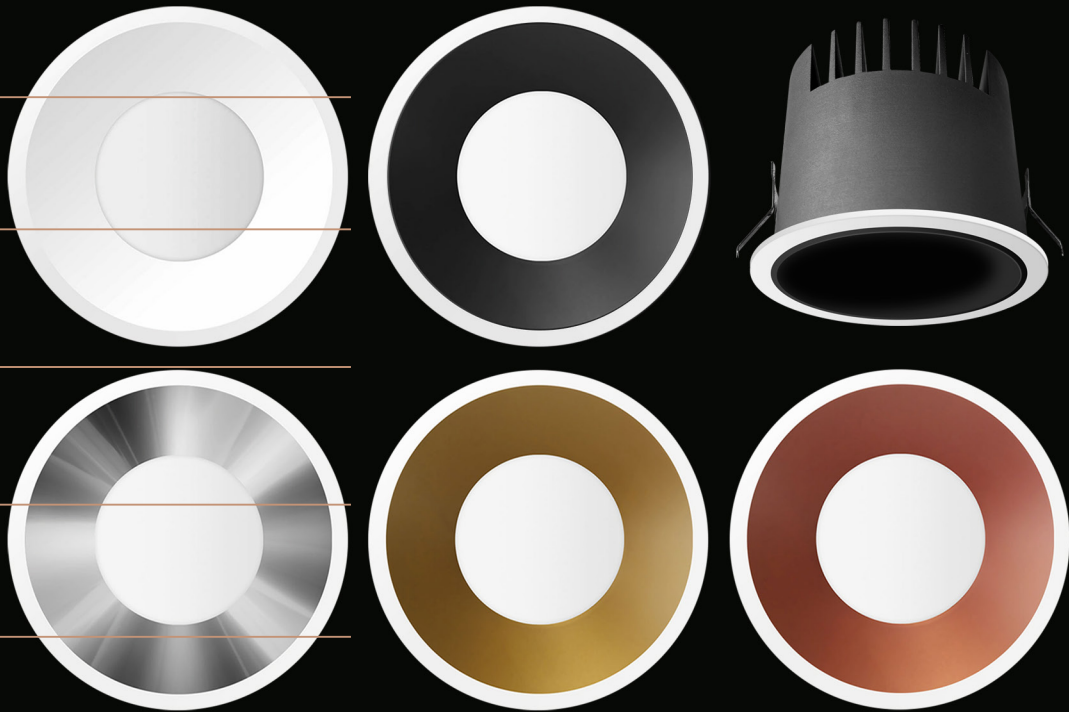

secom

VALO
downlight

TECHNOLOGY AND INNOVATION

VALO, downlight con un excelente confort visual, gracias a su bajo índice de deslumbramiento UGR<19.

Luminaria cónica, perfecta para los que buscan una luminaria con un diseño moderno y altas prestaciones, como puede ser su regulación DALI 2.0, luminaria con grado de estanqueidad IP44/20 y con la posibilidad de diferentes acabados de color.

VALO

DOWNLIGHT

High-performance, high-performance luminaire.

Designed to offer high visual comfort and the possibility of various colour configurations, combining outer ring and reflector.

																
COB	220-240V	50-60 HZ	11 16 26	DRIVER INCLUDED	OPTIONAL	>80	IP44/20	2700K 3000K 4000K	2 OPTICS	<19 (11-16W) >20 (26W)	<0,95	0	CLASS II	50.000 H L80B10	-20° +35°	S 0,205 M 0,240 L 1,500

5-year guarantee.

VALO

REFERENCE GENERATOR

REF.PRODUCT	RING COLOUR	INT. COLOUR	POWER (W)	TEMP.COLOUR	SYSTEM	OPTICS	DRIVER	ACCESSORIES
S3704B	01 (White)	01 (White)	11 (11 W) S	827 (2700 K)	-	- Without secondary optics 25° (S / M)	- ON / OFF Standard	-
	02 (Black) L only with black interior	02 (Black)	16 (16 W) M	83 (3000 K)	-	- Without secondary optics 90° (L)	DRD Driver regul. Dali 2.0	-
		00 (Aluminium met.)	26 (26 W) L	84 (4000 K)	-	-	LCS CASAMBI	-
		33 (Gold)						
		75 (Copper)						
S3704B	01	33	16	83	-	-	DRD	-

COLOUR COMBINATION

S/M/L
White (01)
White (01)

S/M/L
White (01)
Aluminium M. (00)

S/M/L
White (01)
Gold (33)

S/M/L
White (01)
Copper (75)

S/M/L
White (01)
Black (02)

L
Black (02)
Black (02)

DIMENSIONS