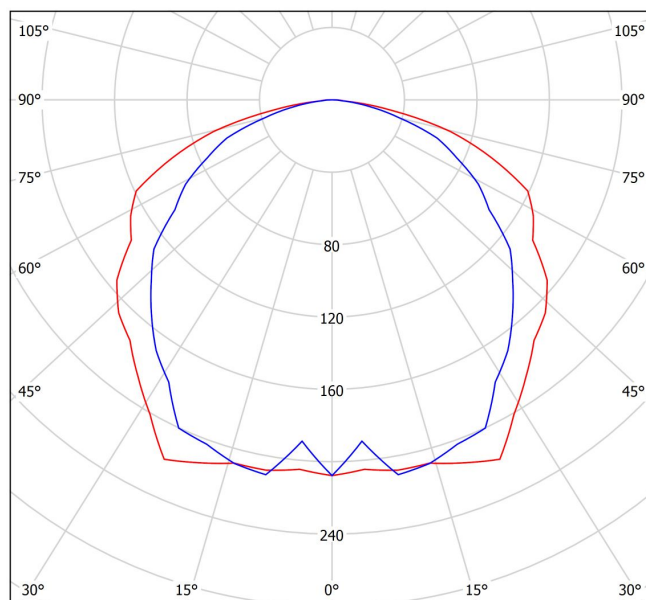

DIMENSIONES / MEASURES

Ancho / Width: 100 mm.
Largo / Length: C mm.
Alto / Height: D mm.
Corte de techo / Ceiling cut: (Ver plano) mm.

w	C	D	
1x18	197	597	175x575
1x36	197	1197	175x1175
1x58	197	1497	175x1475
2x18	297	597	275x575
2x36	297	1197	275x1175
2x58	297	1497	275x1475
3x18	597	597	575x575
3x36	597	1197	575x1175
4x18	597	597	575x575
4x36	597	1197	575x1175

FOTOMETRÍAS / PHOTOMETRY

Separación [m] Diámetro cónico [m] Intensidad luminica [lx]

— C0 - C180 (Semiángulo de dispersión: 133.6°)
— C90 - C270 (Semiángulo de dispersión: 110.4°)

4000°K

cd/klm
— C0 - C180 — C90 - C270