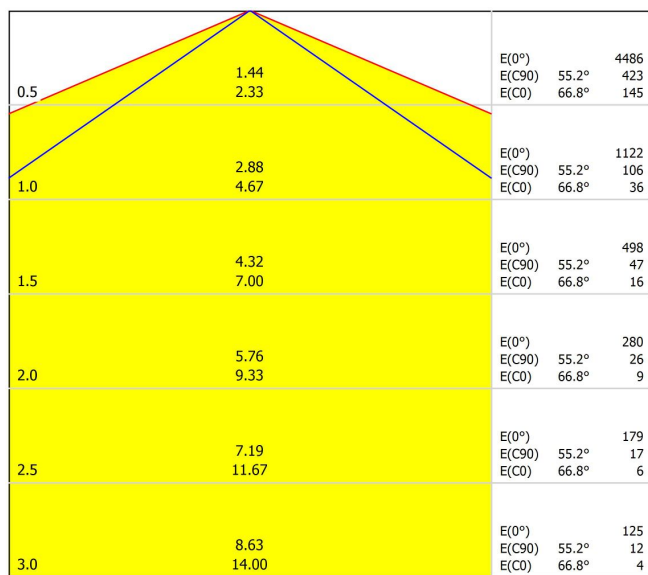

DIMENSIONES / MEASURES

Ancho / Width: 100 mm.
Largo / Length: C mm.
Alto / Height: D mm.
Corte de techo / Ceiling cut: (Ver plano) mm.

w	C	D	
1x18	197	597	175x575
1x36	197	1197	175x1175
1x58	197	1497	175x1475
2x18	297	597	275x575
2x36	297	1197	275x1175
2x58	297	1497	275x1475
3x18	597	597	575x575
3x36	597	1197	575x1175
4x18	597	597	575x575
4x36	597	1197	575x1175

FOTOMETRÍAS / PHOTOMETRY

Separación [m] Diámetro cónico [m] Intensidad luminica [lx]

— C0 - C180 (Semiángulo de dispersión: 133.6°)
— C90 - C270 (Semiángulo de dispersión: 110.4°)

4000°K

cd/klm
— C0 - C180 — C90 - C270