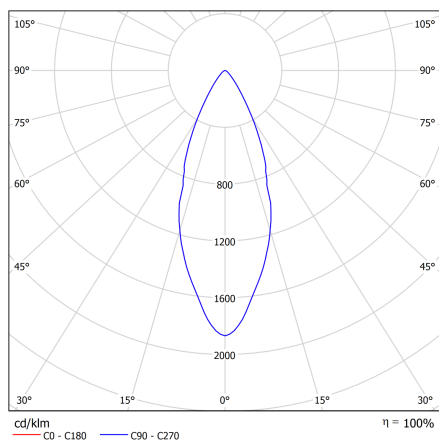

90 Titanio / Titanium

58 Gris / Grey

DIMENSIONES / MEASURES

Peso / Weight: 0,5 Kg.

Ancho / Width: 80 mm.

Largo / Length: 140 mm.

Alto / Height: 70 mm.

Corte de techo / Ceiling cut: 125x70 mm.

Wok asimétrico LED 8W / Wok asymmetric 8W LED Ref.: 289L

FOTOMETRÍAS / PHOTOMETRY

3000°K

3000°K

CE **DECLARACIÓN DE CONFORMIDAD**
CONFORMITY DECLARATION

Referencia del producto: **289L Wok asimétrico LED 8W**
Product reference: **289L Wok asymmetric 8W LED**