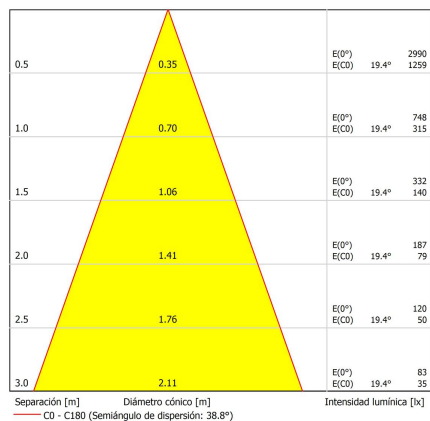

Wok asimétrico LED 8W / Wok asymmetric 8W LED Ref.: 289L

FOTOMETRÍAS / PHOTOMETRY

3000°K

3000°K