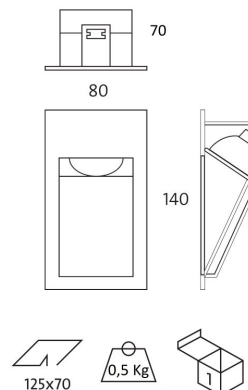

90 Titanio / Titanium

58 Gris / Grey

DIMENSIONES / MEASURES

Peso / Weight: 0,5 Kg.

Ancho / Width: 80 mm.

Largo / Length: 140 mm.

Alto / Height: 70 mm.

Corte de techo / Ceiling cut: 125x70 mm.