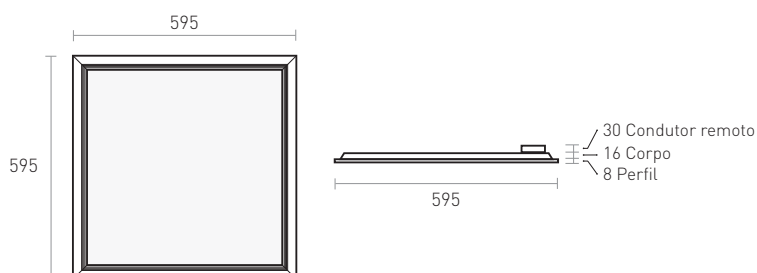

SÍNTESE ÓPTICA **ZELEK** CCT

EXTENSIVA

90°

Altura da Recomendação	3-6 m.
Industria	•
Retalho	•
Escritórios	•
Educação	•

GERADOR DE REFERÊNCIA **ZELEK** CCT

Ref. produto	Cor da luminária	Potência W	Sistema
S2200 (Armstrong)	01 (Branco)	40 (38w)	CCT
S2200	01	40	CCT

Por exemplo, parte de configuração **S22000140CCT**

COMPONENTES **ZELEK** CCT

SMZ02	Kit 4 pinças (multi-usos)	SMZ07	Kit de suspensão (suspensão+estrutura)
SMZ01	Armação de superfície (montada)	S1215	Cabo de segurança
SMZ01SUPERFICIE	Armação de superfície (não montado)	S1212B	Perna para cabo de segurança
SMZ01EMPOTRAR	Armação de montagem embutida		

DIMENSÕES