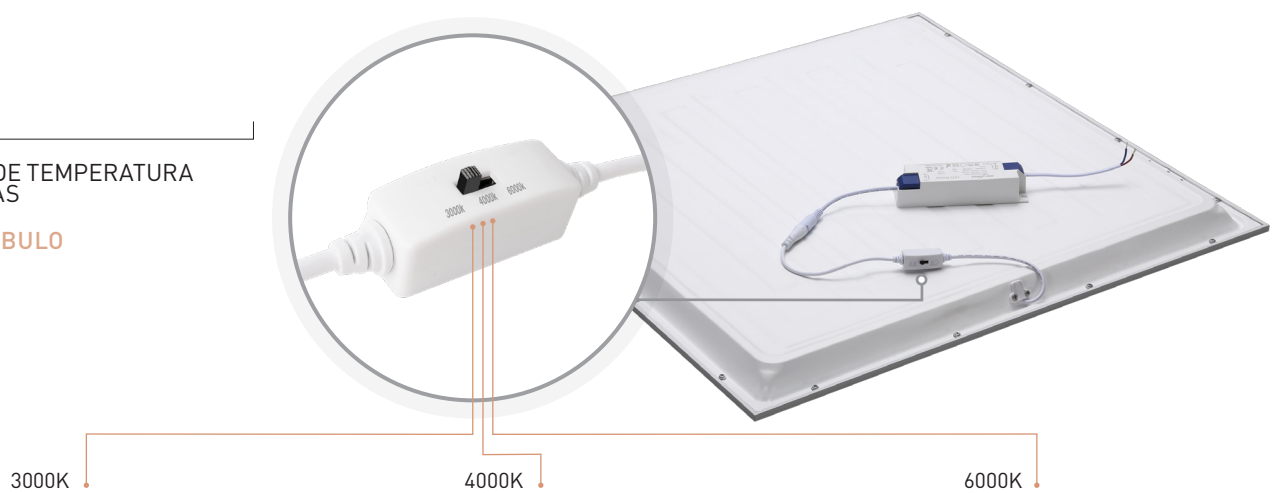

secom
here comes the light

ZELEK CCT

PAINEL LED

TUNABLE WHITE
TEMPERATURA DE COR REGULÁVEL
NUMA ÚNICA LUMINÁRIA

www.secom.es

ZELEK CCT

PAINEL LED
TUNABLE WHITE

CCT ZELEK, painel LED com controlo de temperatura branco, sistema de sintonização branco. Converta a sua iluminação para branco quente, branco neutro ou branco frio, com uma única luminária e facilmente configurável através de um selector (interruptor).

Selector de temperatura de cor SWITCH

6000K

4000K

3000K

LED MP

LED de alta eficiência.
Elevada intensidade luminosa.
Baixa decadência luminosa.
Fluxo luminoso uniforme.

Flicker Free

Ângulo de 90° abertura

Risco fotobiológico 0

Fácil instalação

Material de fabrico, alumínio e PS

ZELEK CCT

PAINEL LED
TUNABLE WHITE

REFERÊNCIAS

ZELEK CCT / Armstrong

Ref.	Cor	Óptica	Dimensões	W LED	Lm. LED	W Sistema	Lm. Sistema	Tep. Ajustável por cor
S22000140CCT	Branco	90°	59,5 x 59,5 x 20 cm.	34,5	5.260	38	3.200	3000K / 4000K / 6000K

Tolerâncias: +-7% de fluxo LED / +- 10% de potência da luminária

SWICHTH

CONTROLO DE TEMPERATURA DE BRUXELAS

BRANCO TUBULO

SÍNTESE ÓPTICA **ZELEK** CCT

EXTENSIVA

90°

Altura da Recomendação	3-6 m.
Industria	•
Retalho	•
Escritórios	•
Educação	•