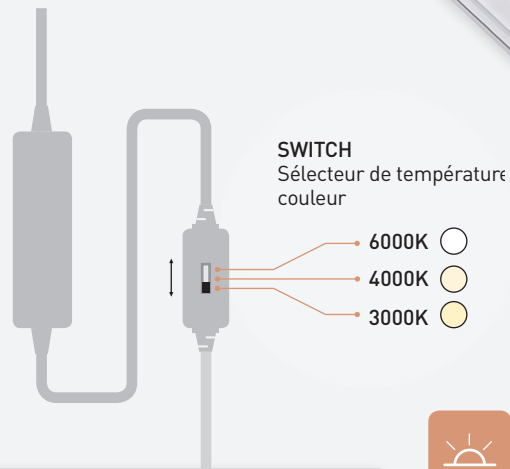

secom
here comes the light

ZELEK CCT

PANNEAU LED

TUNABLE WHITE
TEMPÉRATURE DE COULEUR RÉGLABLE
DANS UN SEUL LUMINAIRE

www.secom.es

ZELEK CCT

PANNEAU LED
TUNABLE WHITE

ZELEK CCT, Panneau LED avec contrôle de la température du blanc, système de blanc accordable. Convertissez votre éclairage en blanc chaud, blanc neutre ou blanc froid, avec un seul luminaire et facilement configurable via un sélecteur.

LED		Fr	W			IP	IK	°K	CRI						PF
2835 MID POWER	220-240V ac	50/60Hz	38 Système	✓	SWITCH	20	02	3000K 4000K 6000K	>80	0° +35°	90°	RISCHIO PHOTOBIOLOGIQUE 0	50.000h. (L70B50) 25°C	1,540	0,96

CARACTÉRISTIQUES PHYSIQUES ET MATÉRIELLES

LED MP
LED à haut rendement.
Haute intensité lumineuse.
Faible dégradation de la lumière.
Flux lumineux uniforme.

Flicker Free

Angle de Ouverture à 90°.

Risque photobiologique 0

Facile installation

Matériau de fabrication, aluminium et PS

ZELEK CCT

PANNEAU LED
TUNABLE WHITE

RÉFÉRENCES

ZELEK CCT / Armstrong

Ref.	Couleur	Optique	Dimensions	W LED	Lm. LED	W Système	Lm. Système	Tep. Couleur ajustable
S22000140CCT	Blanc	90°	59,5 x 59,5 x 20 cm.	34,5	5.260	38	3.200	3000K / 4000K / 6000K