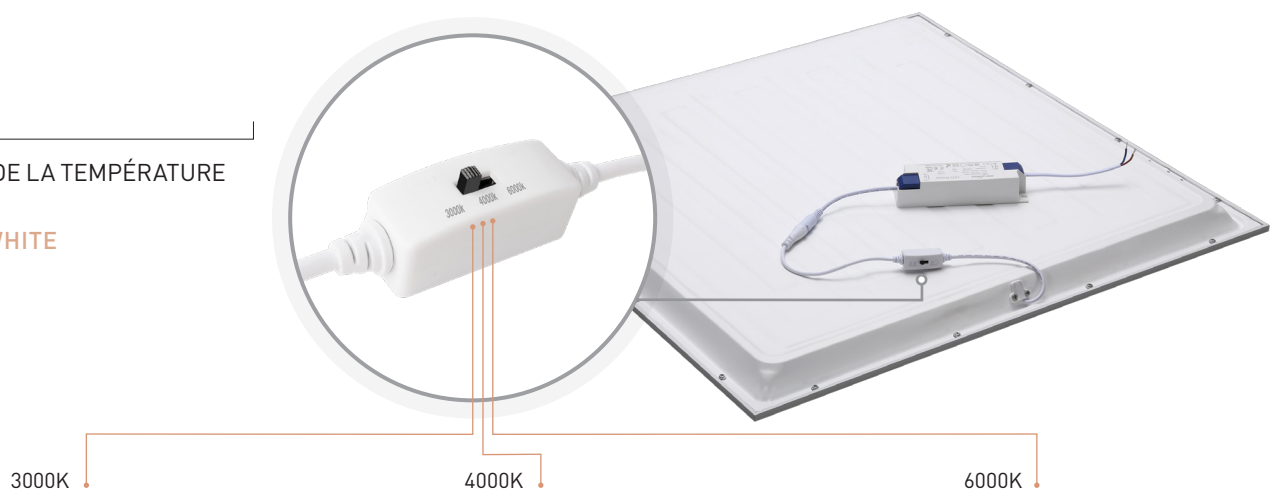

secom
here comes the light

ZELEK CCT

PANNEAU LED

TUNABLE WHITE
TEMPÉRATURE DE COULEUR RÉGLABLE
DANS UN SEUL LUMINAIRE

www.secom.es

ZELEK CCT

PANNEAU LED
TUNABLE WHITE

ZELEK CCT, Panneau LED avec contrôle de la température du blanc, système de blanc accordable. Convertissez votre éclairage en blanc chaud, blanc neutre ou blanc froid, avec un seul luminaire et facilement configurable via un sélecteur.

LED MP
LED à haut rendement.
Haute intensité lumineuse.
Faible dégradation de la lumière.
Flux lumineux uniforme.

Flicker Free

Angle de Ouverture à 90°.

Risque photobiologique 0

Facile installation

Matériau de fabrication, aluminium et PS

ZELEK CCT

PANNEAU LED
TUNABLE WHITE

RÉFÉRENCES

ZELEK CCT / Armstrong

Ref.	Couleur	Optique	Dimensions	W LED	Lm. LED	W Système	Lm. Système	Tep. Couleur ajustable
S22000140CCT	Blanc	90°	59,5 x 59,5 x 20 cm.	34,5	5.260	38	3.200	3000K / 4000K / 6000K

Tolérances : +-7% de flux de LED / +- 10% de puissance de luminaire

SWICHT

CONTRÔLE DE LA TEMPÉRATURE DE BLANCS

TUNABLE WHITE

3000K

4000K

6000K

APERÇU OPTIQUE **ZELEK** CCT