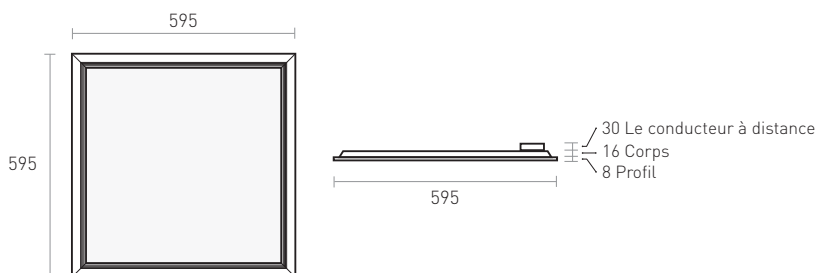

APERÇU OPTIQUE **ZELEK** CCT

EXTENSIF

90°

Recommandation Hauteur	3-6 m.
Industrie	•
Détail	•
Bureaux	•
Éducation	•

GÉNÉRATEUR DE RÉFÉRENCE **ZELEK** CCT

Réf. produit	Couleur du luminaire	Puissance W	Système
S2200 (Armstrong)	01 (Blanc)	40 (38w)	CCT
S2200	01	40	CCT

Par exemple, configuration ref. **S22000140CCT**

COMPOSANTS **ZELEK** CCT

SMZ02	Kit 4 pinces (multi-usages)	SMZ07	Kit de suspension (suspension+châssis)
SMZ01	Cadre de surface (monté)	S1215	Câble de sécurité
SMZ01SUPERFICIE	Cadre de surface (non monté)	S1212B	Pied pour câble de sécurité
SMZ01EMPOTRAR	Cadre encastré		

DIMENSIONS