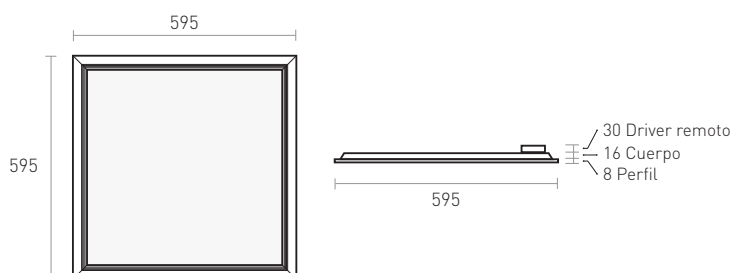

RESUMEN ÓPTICAS **ZELEK CCT**

EXTENSIVA

90°

Recomendación Altura	3-6 m.
Industria	•
Retail	•
Oficinas	•
Educación	•

GENERADOR REFERENCIA **ZELEK CCT**

Ref. Producto	Color luminaria	Potencia W	Sistema
S2200 (Armstrong)	01 (Blanco)	40 (38w)	CCT
S2200	01	40	CCT

Ej. configuración ref. **S22000140CCT**

COMPONENTES **ZELEK CCT**

SMZ02	Kit 4 pinzas sujeción (polivalente)	SMZ07	Kit suspensión (suspensión+marco)
SMZ01	Marco superficie (montado)	S1215	Cable de seguridad
SMZ01SUPERFICIE	Marco superficie (sin montar)	S1212B	Pata para cable de seguridad
SMZ01EMPOTRAR	Marco empotrar		

DIMENSIONES