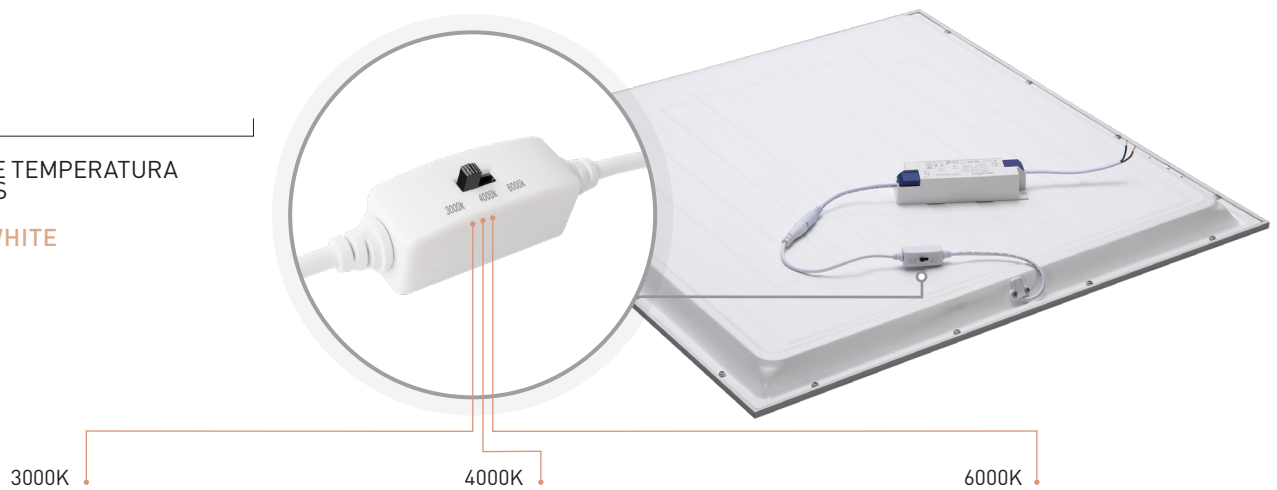

SWITCH

CONTROL DE TEMPERATURA DE BLANCOS

TUNABLE WHITE