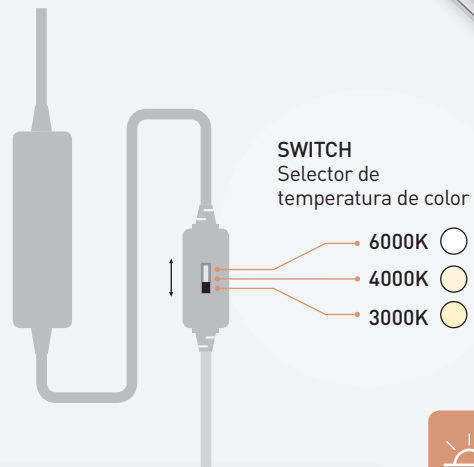

# ZELEK CCT

PANEL LED  
TUNABLE WHITE

ZELEK CCT, panel LED con control de temperatura de blancos, sistema tunable white. Convierte tu iluminación a blanco cálido, blanco neutro o a blanco frío, con una única luminaria y fácilmente configurable a través de selector (switch).

LED		Fr	W			IP	IK	°K	CRI						PF
2835 MID POWER	220-240V ac	50/60Hz	38 Sistema	✓	SWITCH	20	02	3000K 4000K 6000K	>80	0° +35°	90°	RIESGO FOTOBIOLOGICO 0	50.000h. (L70B50) 25°C	1,540	0,96

## CARACTERÍSTICAS FÍSICAS Y MATERIALES

**LED MP**  
LED de alta eficiencia.  
Alta intensidad de luz.  
Bajo decaimiento lumínico.  
Flujo luminoso uniforme.

Flicker Free

Ángulo de apertura 90°

Riesgo fotobiológico 0